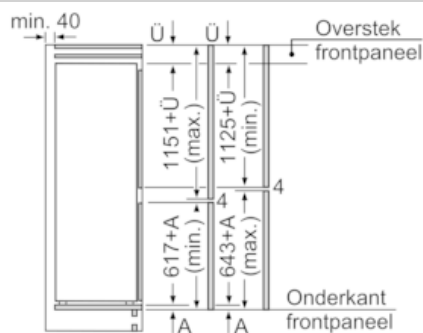

N 50, Inbouw koel-vriescombinatie, 177.2 x 54.1 cm
KI5872F30

Maatschetsen

Afmeting in mm
Aanbeveling tussenruimtes voor vlakscharnier

F	R	X
16-19	0-3	2,5
20	0-1	3
	2-3	2,5
21	0-1	3
	2-3	2,5
22	0	4
	1	3,5
	2-3	3

De in de tabel aanbevolen tussenruimtes moeten worden aangehouden, om een botsingsvrije opening van de apparaatdeuren te waarborgen en beschadiging aan keukenmeubels te vermijden.

Afmeting in mm

De aangegeven meubeldeurmatten gelden voor een deurnaad van 4 mm.