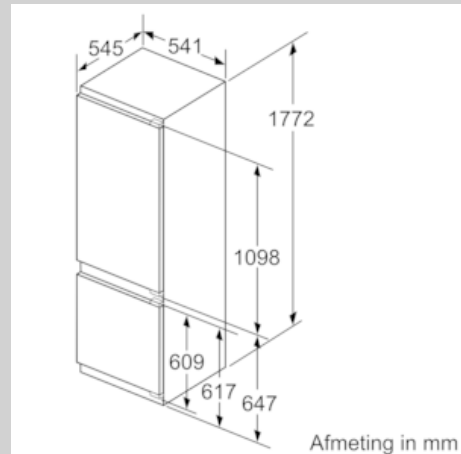

Toebehoren:

- koude accumulator, 2x eiervak, 3 x ijsblokjesvorm

Technische specificaties:

- Inbouwmaten (hxbxd): 177.5 x 56 x 55 cm
- Klimaatklasse: SN-T
- Geluidsniveau: 38 dB(A) re 1 pW
- Aansluitwaarde: 90 W

N 50, Inbouw koel-vriescombinatie, 177.2 x 54.1 cm
KI5872F30

Maatschetsen

Afmeting in mm
Aanbeveling tussenruimtes voor vlakscharnier

F	R	X
16-19	0-3	2,5
20	0-1	3
	2-3	2,5
21	0-1	3
	2-3	2,5
22	0	4
	1	3,5
	2-3	3

De in de tabel aanbevolen tussenruimtes moeten worden aangehouden, om een botsingsvrije opening van de apparaatdeuren te waarborgen en beschadiging aan keukenmeubels te vermijden.

Afmeting in mm

De aangegeven meubeldeurmatten gelden voor een deurnaad van 4 mm.