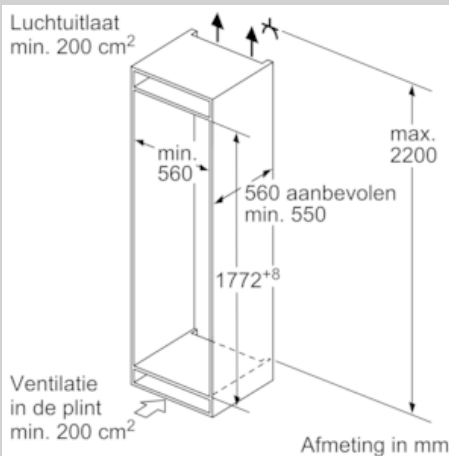

Toebehoren:

- koude accumulator, 2x eiervak, 3 x ijsblokjesvorm

Technische specificaties:

- Inbouwmaten (hxbxd): 177.5 x 56 x 55 cm
- Klimaatklasse: SN-T
- Geluidsniveau: 38 dB(A) re 1 pW
- Aansluitwaarde: 90 W

N 50, Inbouw koel-vriescombinatie, 177.2 x 54.1 cm
KI5872F30

Maatschetsen

Afmeting in mm
Aanbeveling tussenruimtes voor vlakscharnier

F	R	X
16-19	0-3	2,5
20	0-1	3
	2-3	2,5
21	0-1	3
	2-3	2,5
22	0	4
	1	3,5
	2-3	3

De in de tabel aanbevolen tussenruimtes moeten worden aangehouden, om een botsingsvrije opening van de apparaatdeuren te waarborgen en beschadiging aan keukenmeubels te vermijden.

Afmeting in mm

De aangegeven meubeldeurmatten gelden voor een deurnaad van 4 mm.

Afmeting in mm

Afmeting in mm