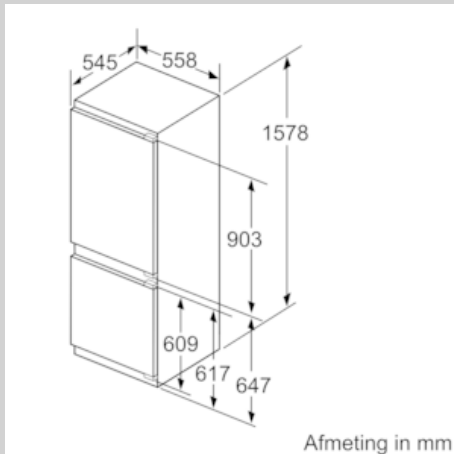

Technische specificaties:

- Inbouwmaten (hxbxd):
158 x 56 x 55 cm
- Klimaatklasse: SN-ST
- Geluidsniveau: 36 dB(A) re 1 pW
- Aansluitwaarde: 90 W

Prestaties en verbruik

- Resultaat op basis van een standaard 24 uren test: het daadwerkelijke verbruik van het apparaat is afhankelijk van de locatie en de wijze van gebruik.
- Touch Control: tijdloos elegant, alles perfect onder controle

N 70, Inbouw koel-vriescombinatie, 157.8 x 55.8 cm
KI6773F30

COOKING PASSION SINCE 1877

Maatschetsen

Afmeting in mm
Aanbeveling tussenruimtes voor vlakscharnier

F	R	X
16-19	0-3	2,5
20	0-1	3
	2-3	2,5
21	0-1	3
	2-3	2,5
22	0	4
	1	3,5
	2-3	3