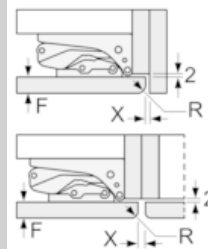

Technische specificaties:

- Inbouwmaten (hxbxd):
177.5 x 56 x 55 cm
- Geluidsniveau: 38 dB(A) re 1 pW
- Klimaatklasse: SN-T
- Aansluitwaarde: 120 W

Prestaties en verbruik

- Easy Installation
- Resultaat op basis van een standaard 24 uren test: het daadwerkelijke verbruik van het apparaat is afhankelijk van de locatie en de wijze van gebruik.

N 70, Inbouw koel-vriescombinatie, 177.2 x 55.8 cm
KI6863D40

COOKING PASSION SINCE 1877

Maatschetsen

Afmeting in mm
Aanbeveling tussenruimtes voor vlakscharnier

F	R	X
16-19	0-3	2,5
20	0-1	3
	2-3	2,5
21	0-1	3
	2-3	2,5
22	0	4
	1	3,5
	2-3	3

De in de tabel aanbevolen tussenruimtes moeten worden aangehouden, om een botsingsvrije opening van de apparaatdeuren te waarborgen en beschadiging aan keukenmeubels te vermijden.

De aangegeven meubeldeurmatten gelden voor een deurnaad van 4 mm.

Afmeting in mm