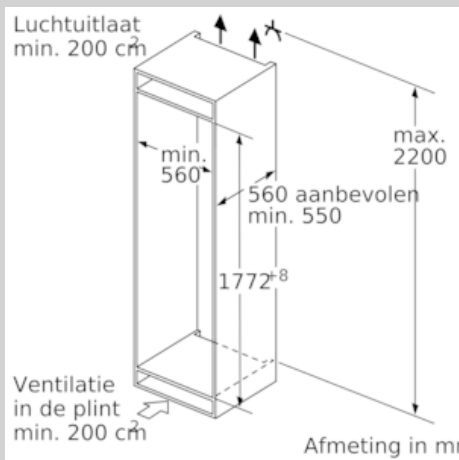

Uitrusting

Technische Data

Uitvoering : Inbouw
Meubelkeur opties : Niet mogelijk
Breedte apparaat (mm) : 558
Diepte apparaat (mm) : 545
Inbouwfmetingen (hxbxd) : 1775.0 x 560 x 550
Nettogewicht (kg) : 72,241
Aansluitwaarde (W) : 120
Minimale smeltveiligheid (A) : 10
Deurscharnier : Right reversible
Spanning (V) : 220-240
Frequentie (Hz) : 50
Keurmerken : CE, VDE
Lengte elektriciteits snoer (cm) : 230
Maximale bewaarduur bij stroomuitval (uren) : 31
Aantal compressoren : 1
Aantal afzonderlijke koelsystemen : 2
Ventilator vriesgedeelte : Ja
Deurscharnieren verwisselbaar : Ja
Aantal verstelbare draagplateaus in koelgedeelte : 4
Flessenrooster : Nee
EAN-code : 4242004162230
Merk : Neff
Productnaam : KI6863D40
Energie-efficiëntieklasse (2010/30/EG) : A+++
Energieverbruik per jaar (kWh/annum) - NIEUW (2010/30/EG) : 151,00
Netto capaciteit koelkast (l) - nieuw (2010/30/EC) : 186
Netto inhoud (l) - nieuw (2010/30/EC) : 74
No-frost systeem : Nee
Bewaartijd bij storing (u) : 31
Invriescapaciteit in 24 uur (kg/24u) - nieuw (2010/30/EC) : 10
Klimaatklasse : SN-T
Geluidsniveau (dB (A) re 1pW) : 38
Type installatie : Volledig geïntegreerd

Technische specificaties:

- Inbouwmaten (hxbxd):
177.5 x 56 x 55 cm
- Geluidsniveau: 38 dB(A) re 1 pW
- Klimaatklasse: SN-T
- Aansluitwaarde: 120 W

Prestaties en verbruik

- Easy Installation
- Resultaat op basis van een standaard 24 uren test: het daadwerkelijke verbruik van het apparaat is afhankelijk van de locatie en de wijze van gebruik.

N 70, Inbouw koel-vriescombinatie, 177.2 x 55.8 cm
KI6863D40

COOKING PASSION SINCE 1877

Maatschetsen

Afmeting in mm
Aanbeveling tussenruimtes voor vlakscharnier

F	R	X
16-19	0-3	2,5
20	0-1	3
	2-3	2,5
21	0-1	3
	2-3	2,5
22	0	4
	1	3,5
	2-3	3

De in de tabel aanbevolen tussenruimtes moeten worden aangehouden, om een botsingsvrije opening van de apparaatdeuren te waarborgen en beschadiging aan keukenmeubels te vermijden.

De aangegeven meubeldeurmatten gelden voor een deurnaad van 4 mm.