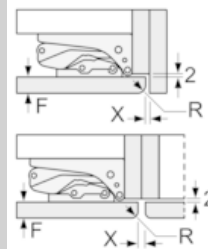

#### Prestaties en verbruik

- Easy Installation
- Resultaat op basis van een standaard 24 uren test: het daadwerkelijke verbruik van het apparaat is afhankelijk van de locatie en de wijze van gebruik.

N 70, Inbouw koel-vriescombinatie, 177.2 x 55.8 cm  
KI6863D40

COOKING PASSION SINCE 1877

Maatschetsen

Afmeting in mm  
Aanbeveling tussenruimtes voor vlakscharnier

F	R	X
16-19	0-3	2,5
20	0-1	3
	2-3	2,5
21	0-1	3
	2-3	2,5
22	0	4
	1	3,5
	2-3	3

De in de tabel aanbevolen tussenruimtes moeten worden aangehouden, om een botsingsvrije opening van de apparaatdeuren te waarborgen en beschadiging aan keukenmeubels te vermijden.