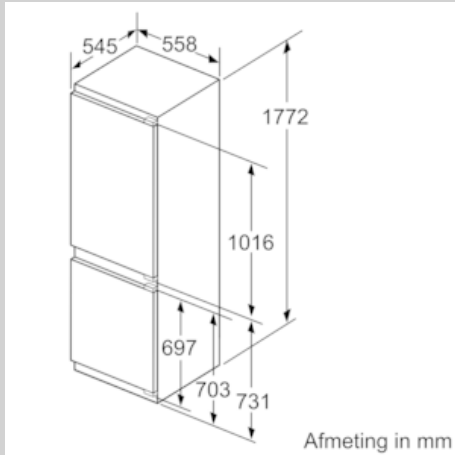

Technische specificaties:

- Inbouwmaten (hxbxd):
177.5 x 56 x 55 cm
- Geluidsniveau: 38 dB(A) re 1 pW
- Klimaatklasse: SN-T
- Aansluitwaarde: 120 W

Prestaties en verbruik

- Easy Installation
- Resultaat op basis van een standaard 24 uren test: het daadwerkelijke verbruik van het apparaat is afhankelijk van de locatie en de wijze van gebruik.

N 70, Inbouw koel-vriescombinatie, 177.2 x 55.8 cm
KI6863D40

COOKING PASSION SINCE 1877

Maatschetsen

Afmeting in mm
Aanbeveling tussenruimtes voor vlakscharnier

F	R	X
16-19	0-3	2,5
20	0-1	3
	2-3	2,5
21	0-1	3
	2-3	2,5
22	0	4
	1	3,5
	2-3	3