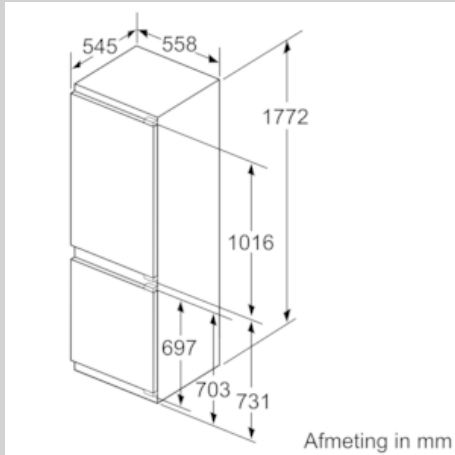

#### Technische specificaties:

- Inbouwmaten (hxbxd):  
177.5 x 56 x 55 cm
- Geluidsniveau: 38 dB(A) re 1 pW
- Klimaatklasse: SN-T
- Aansluitwaarde: 120 W

#### Prestaties en verbruik

- Easy Installation
- Resultaat op basis van een standaard 24 uren test: het daadwerkelijke verbruik van het apparaat is afhankelijk van de locatie en de wijze van gebruik.

N 70, Inbouw koel-vriescombinatie, 177.2 x 55.8 cm  
KI6863D40

COOKING PASSION SINCE 1877

Maatschetsen

Afmeting in mm  
Aanbeveling tussenruimtes voor vlakscharnier

F	R	X
16-19	0-3	2,5
20	0-1	3
	2-3	2,5
21	0-1	3
	2-3	2,5
22	0	4
	1	3,5
	2-3	3

De in de tabel aanbevolen tussenruimtes moeten worden aangehouden, om een botsingsvrije opening van de apparaatdeuren te waarborgen en beschadiging aan keukenmeubels te vermijden.