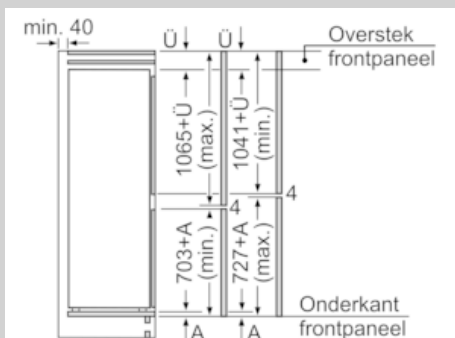

#### Technische specificaties:

- Inbouwmaten (hxbxd):  
177.5 x 56 x 55 cm
- Geluidsniveau: 38 dB(A) re 1 pW
- Klimaatklasse: SN-T
- Aansluitwaarde: 120 W

COOKING PASSION SINCE 1877

Maatschetsen

Afmeting in mm  
Aanbeveling tussenruimtes voor vlakscharnier

F	R	X
16-19	0-3	2,5
20	0-1	3
	2-3	2,5
21	0-1	3
	2-3	2,5
22	0	4
	1	3,5
	2-3	3

De in de tabel aanbevolen tussenruimtes moeten worden aangehouden, om een botsingsvrije opening van de apparaatdeuren te waarborgen en beschadiging aan keukenmeubels te vermijden.

De aangegeven meubeldeurmatten gelden voor een deurnaad van 4 mm.

Afmeting in mm