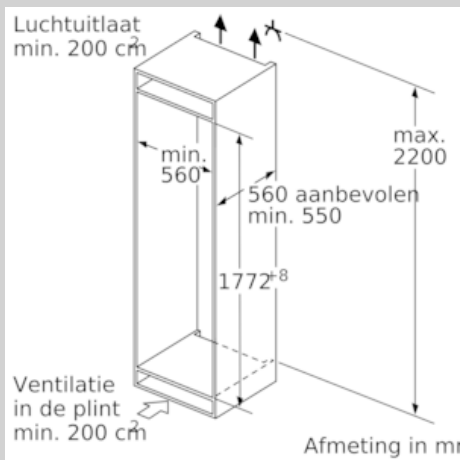

#### Technische specificaties:

- Inbouwmaten (hxbxd):  
177.5 x 56 x 55 cm
- Geluidsniveau: 38 dB(A) re 1 pW
- Klimaatklasse: SN-T
- Aansluitwaarde: 120 W

#### Prestaties en verbruik

- Easy Installation
- Resultaat op basis van een standaard 24 uren test: het daadwerkelijke verbruik van het apparaat is afhankelijk van de locatie en de wijze van gebruik.

N 70, Inbouw koel-vriescombinatie, 177.2 x 55.8 cm  
KI6863D40

COOKING PASSION SINCE 1877

Maatschetsen

Afmeting in mm  
Aanbeveling tussenruimtes voor vlakscharnier

F	R	X
16-19	0-3	2,5
20	0-1	3
	2-3	2,5
21	0-1	3
	2-3	2,5
22	0	4
	1	3,5
	2-3	3

De in de tabel aanbevolen tussenruimtes moeten worden aangehouden, om een botsingsvrije opening van de apparaatdeuren te waarborgen en beschadiging aan keukenmeubels te vermijden.