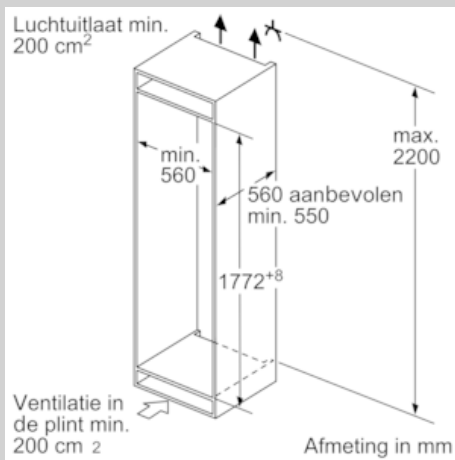

Technische specificaties:

- Inbouwmaten (hxbxd): 177.5 x 56 x 55 cm
- Klimaatklasse: SN-ST
- Geluidsniveau: 36 dB(A) re 1 pW
- Aansluitwaarde: 90 W

Prestaties en verbruik

- Resultaat op basis van een standaard 24 uren test: het daadwerkelijke verbruik van het apparaat is afhankelijk van de locatie en de wijze van gebruik.
- Touch Control: tijdloos elegant, alles perfect onder controle

N 70, Inbouw koel-vriescombinatie, 177.2 x 55.8 cm
KI6863F30

COOKING PASSION SINCE 1877

Maatschetsen

Afmeting in mm
Aanbeveling tussenruimtes voor vlakscharnier

F	R	X
16-19	0-3	2,5
20	0-1	3
	2-3	2,5
21	0-1	3
	2-3	2,5
22	0	4
	1	3,5
	2-3	3

De in de tabel aanbevolen tussenruimtes moeten worden aangehouden, om een botsingsvrije opening van de apparaatdeuren te waarborgen en beschadiging aan keukenmeubels te vermijden.

De aangegeven meubeldeurmatten gelden voor een deurnaad van 4 mm.

Afmeting in mm