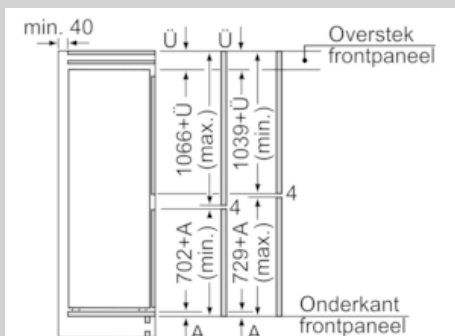

De aangegeven meubeldeurmatten gelden voor een deurnaad van 4 mm.

Afmeting in mm