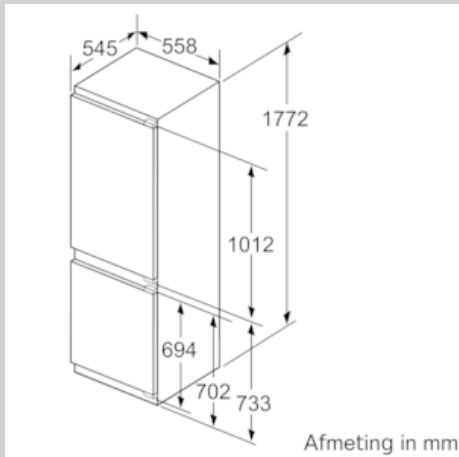

Technische specificaties:

- Inbouwmaten (hxbxd): 177.5 x 56 x 55 cm
- Klimaatklasse: SN-ST
- Geluidsniveau: 36 dB(A) re 1 pW
- Aansluitwaarde: 90 W

Prestaties en verbruik

- Resultaat op basis van een standaard 24 uren test: het daadwerkelijke verbruik van het apparaat is afhankelijk van de locatie en de wijze van gebruik.
- Touch Control: tijdloos elegant, alles perfect onder controle

N 70, Inbouw koel-vriescombinatie, 177.2 x 55.8 cm
KI6863F30

COOKING PASSION SINCE 1877

Maatschetsen

Afmeting in mm
Aanbeveling tussenruimtes voor vlakscharnier

F	R	X
16-19	0-3	2,5
20	0-1	3
	2-3	2,5
21	0-1	3
	2-3	2,5
22	0	4
	1	3,5
	2-3	3