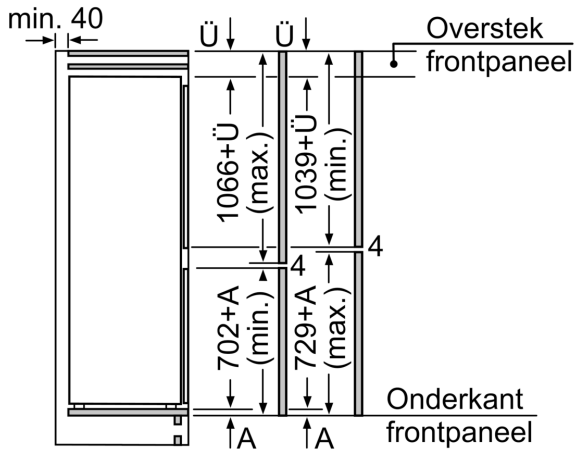

De aangegeven meubeldeurmaten gelden voor een deurnaad van 4 mm.

Afmeting in mm

Afmeting in mm
Aanbeveling tussenruimtes voor vlakscharnier