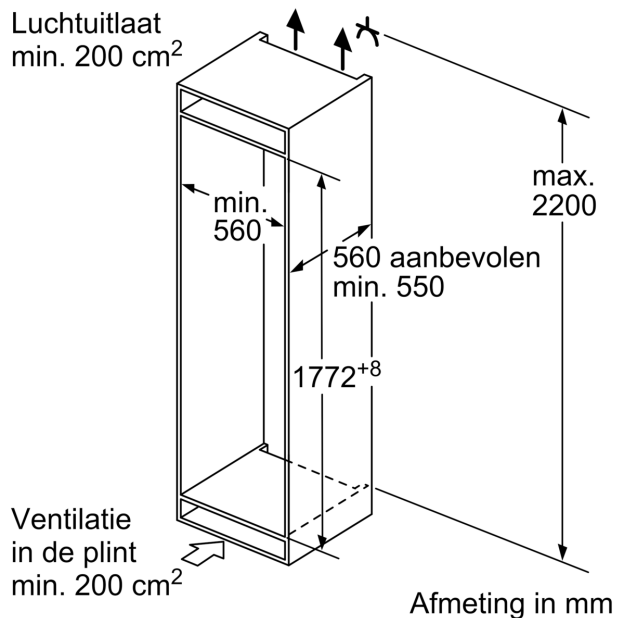

Maximaal toegestaan gewicht van de fronten van de eenheden
Gemonteerde fronten van eenheden die het toegestane gewicht overschrijden kunnen schade veroorzaken en resulteren in functionele beperkingen van de scharnieren

Δ Gewicht
A: Hoogte van de apparaatdeur inclusief scharnieren in mm
B: Ongedempt scharnier, eenheidfront in kg
C: Gedempt scharnier, front van de eenheid in kg
D: Aanvullende mogelijke belasting in kg met heavy load set

A	B	C	D
1500-1750	22	22	
720-1400	19	19	B+5 / C+5
A1	15	19	
A2	15	19