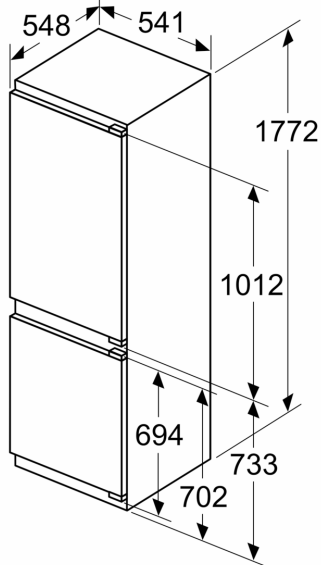

Technische specificaties:

- Inbouwmaten (hxbxd):
- 177.5 x 56 x 55 cm
- Afmetingen (hxbxd):
- 177 x 54 x 55 cm
- Klimaatklasse: SN-ST
- Draairichting deur(en) rechts, verwisselbaar
- Netspanning 220 - 240 V
- Lengte voedingskabel: 230 cm

Toebehoren:

- eiervak, ijsblokjesvorm

N 30, INBOUW KOEL-VRIESCOMBINATIE, 177.2 X
54.1 CM, VLAKSCHARNIER
KI7861FE0

Afmeting in mm

Maximaal toegestaan gewicht van de fronten van de eenheden
Gemonteerde fronten van eenheden die het toegestane gewicht overschrijden kunnen schade veroorzaken en resulteren in functionele beperkingen van de scharnieren

Δ Gewicht
A: Hoogte van de apparaatdeur inclusief scharnieren in mm
B: Ongedempt scharnier, eenheidfront in kg
C: Gedempt scharnier, front van de eenheid in kg
D: Aanvullende mogelijke belasting in kg met heavy load set

A	B	C	D
1500-1750	22	22	
720-1400	19	19	B+5 / C+5
A1	15	19	
A2	15	19	

De aangegeven meubeldeurmaten gelden voor een deurnaad van 4 mm.

Afmeting in mm

Afmeting in mm
Aanbeveling tussenruimtes voor vlakscharnier