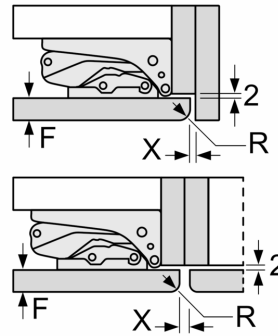

Δ Gewicht
A: Hoogte van de apparaatdeur inclusief scharnieren in mm
B: Ongedempt scharnier, eenheidfront in kg
C: Gedempt scharnier, front van de eenheid in kg
D: Aanvullende mogelijke belasting in kg met heavy load set

A	B	C	D
1500-1750	22	22	
720-1400	19	19	B+5 / C+5
A1	15	19	
A2	15	19	

De aangegeven meubeldeurmaten gelden voor een deurnaad van 4 mm.

Afmeting in mm

Afmeting in mm
Aanbeveling tussenruimtes voor vlakscharnier

F	R	X
16-19	0-3	2,5
20	0-1	3
	2-3	2,5
21	0-1	3
	2-3	2,5
22	0	4
	1	3,5
	2-3	3

De in de tabel aanbevolen tussenruimtes moeten worden aangehouden, om een botsingsvrije opening van de apparaatdeuren te waarborgen en beschadiging aan keukenmeubels te vermijden.