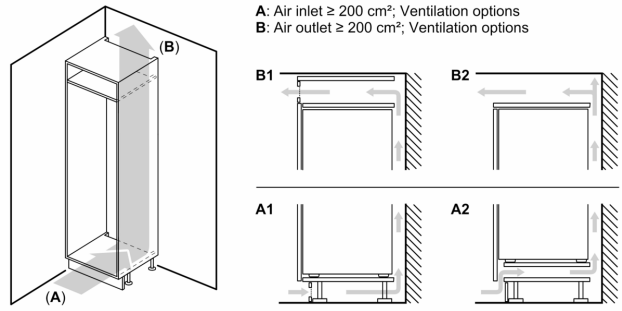

Technische specificaties:

- Inbouwmaten (hxbxd):
- 177.5 x 56 x 55 cm
- Afmetingen (hxbxd):
- 177 x 54 x 55 cm
- Klimaatklasse: SN-ST
- Draairichting deur(en) rechts, verwisselbaar
- Netspanning 220 - 240 V
- Lengte voedingskabel: 230 cm

Toebehoren:

- eiervak, ijsblokjesvorm

N 30, INBOUW KOEL-VRIESCOMBINATIE, 177.2 X
54.1 CM, VLAKSCHARNIER
KI7861FE0

Afmeting in mm

Maximaal toegestaan gewicht van de fronten van de eenheden
Gemonteerde fronten van eenheden die het toegestane gewicht overschrijden kunnen schade veroorzaken en resulteren in functionele beperkingen van de scharnieren