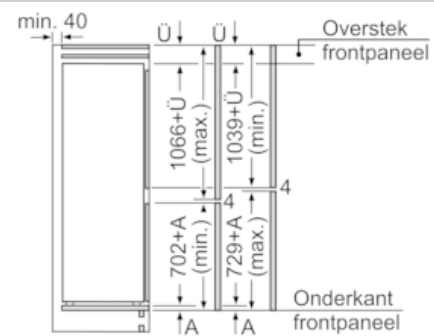

Maatschetsen

Afmeting in mm
Aanbeveling tussenruimtes voor vlakscharnier

F	R	X
16-19	0-3	2,5
20	0-1	3
	2-3	2,5
21	0-1	3
	2-3	2,5
22	0	4
	1	3,5
	2-3	3

De in de tabel aanbevolen tussenruimtes moeten worden aangehouden, om een botsingsvrije opening van de apparaatdeuren te waarborgen en beschadiging aan keukenmeubels te vermijden.

De aangegeven meubeldeurmaten gelden voor een deurnaad van 4 mm.

Afmeting in mm