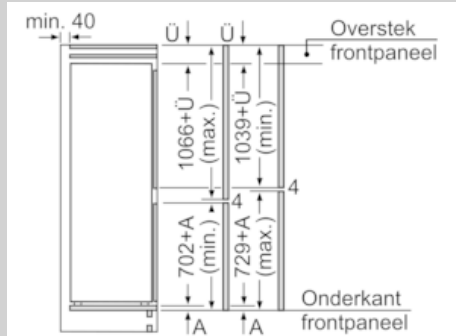

Technische specificaties:

- Inbouwmaten (hxbxd): 177.5 x 56 x 55 cm
- Klimaatklasse: SN-ST
- Geluidsniveau: 39 dB(A) re 1 pW
- Aansluitwaarde: 90 W

Prestaties en verbruik

- Resultaat op basis van een standaard 24 uren test: het daadwerkelijke verbruik van het apparaat is afhankelijk van de locatie en de wijze van gebruik.

Maatschetsen

Afmeting in mm
Aanbeveling tussenruimtes voor vlakscharnier

F	R	X
16-19	0-3	2,5
20	0-1	3
	2-3	2,5
21	0-1	3
	2-3	2,5
22	0	4
	1	3,5
	2-3	3

De in de tabel aanbevolen tussenruimtes moeten worden aangehouden, om een botsingsvrije opening van de apparaatdeuren te waarborgen en beschadiging aan keukenmeubels te vermijden.