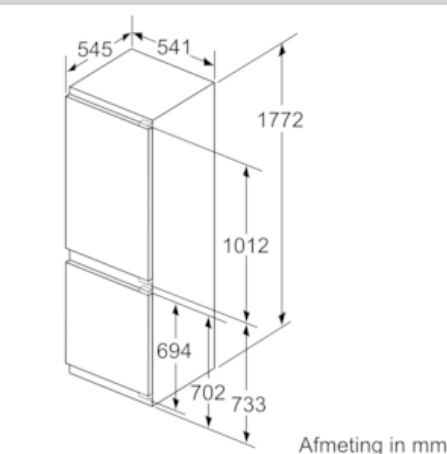

### Technische specificaties:

- Inbouwmaten (hxbxd): 177.5 x 56 x 55 cm
- Klimaatklasse: SN-ST
- Geluidsniveau: 39 dB(A) re 1 pW
- Aansluitwaarde: 90 W

F	R	X
16-19	0-3	2,5
20	0-1	3
	2-3	2,5
21	0-1	3
	2-3	2,5
22	0	4
	1	3,5
	2-3	3

De in de tabel aanbevolen tussenruimtes moeten worden aangehouden, om een botsingsvrije opening van de apparaatdeuren te waarborgen en beschadiging aan keukenmeubels te vermijden.

De aangegeven meubeldeurmaten gelden voor een deurnaad van 4 mm.

Afmeting in mm

Afmeting in mm

Afmeting in mm