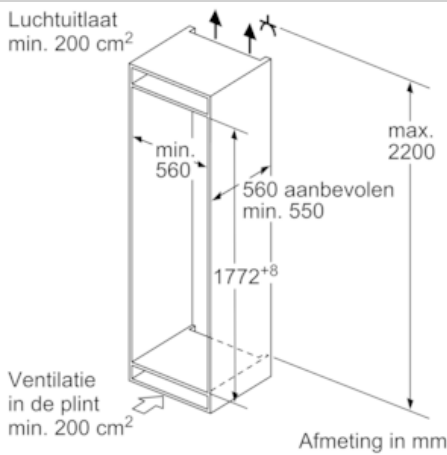

### Technische specificaties:

- Inbouwmaten (hxbxd): 177.5 x 56 x 55 cm
- Klimaatklasse: SN-ST
- Geluidsniveau: 39 dB(A) re 1 pW
- Aansluitwaarde: 90 W

### Prestaties en verbruik

- Resultaat op basis van een standaard 24 uren test: het daadwerkelijke verbruik van het apparaat is afhankelijk van de locatie en de wijze van gebruik.

Maatschetsen

Afmeting in mm  
Aanbeveling tussenruimtes voor vlakscharnier

F	R	X
16-19	0-3	2,5
20	0-1	3
	2-3	2,5
21	0-1	3
	2-3	2,5
22	0	4
	1	3,5
	2-3	3

De in de tabel aanbevolen tussenruimtes moeten worden aangehouden, om een botsingsvrije opening van de apparaatdeuren te waarborgen en beschadiging aan keukenmeubels te vermijden.

De aangegeven meubeldeurmaten gelden voor een deurnaad van 4 mm.

Afmeting in mm

Afmeting in mm

Afmeting in mm