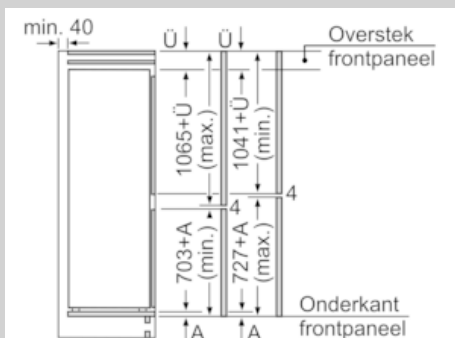

De aangegeven meubeldeurmatten gelden voor een deurnaad van 4 mm.

Afmeting in mm