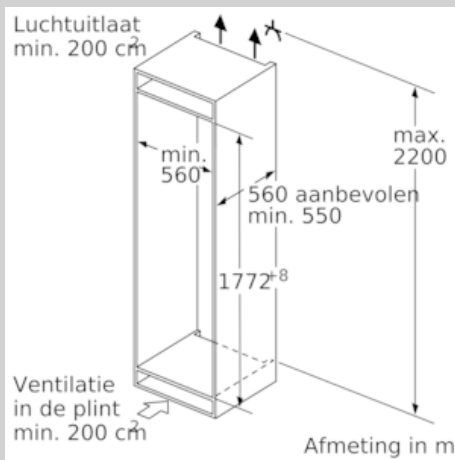

Maatvoering

- Afmetingen (hxbxd): 177 x 56 x 55 cm
- Inbouwmaten (hxbxd): 177.5 x 56 x 55 cm

Technische specificaties:

- Vlakscharniersysteem, SoftClose deursluiting
- Easy Installation
- Draairichting deur(en) rechts, verwisselbaar
- Aansluitwaarde: 90 W
- Netspanning 220 - 240 V
- Klimaatklasse: SN-ST
- Transportgreep

N 70, Inbouw koel-vriescombinatie, 177.2 x 55.8 cm
KI7866D30

COOKING PASSION SINCE 1877

Maatschetsen

Afmeting in mm
Aanbeveling tussenruimtes voor vlakscharnier

F	R	X
16-19	0-3	2,5
20	0-1	3
	2-3	2,5
21	0-1	3
	2-3	2,5
22	0	4
	1	3,5
	2-3	3

De in de tabel aanbevolen tussenruimtes moeten worden aangehouden, om een botsingsvrije opening van de apparaatdeuren te waarborgen en beschadiging aan keukenmeubels te vermijden.

De aangegeven meubeldeurmatten gelden voor een deurnaad van 4 mm.

Afmeting in mm