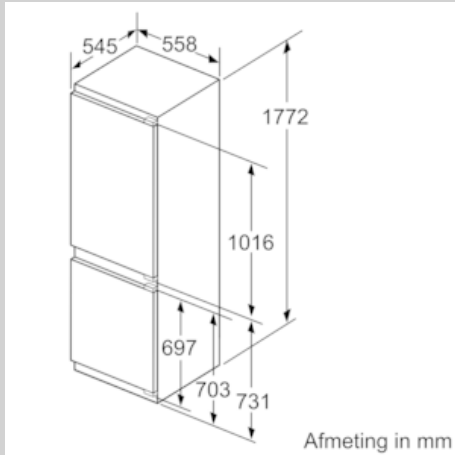

Maatvoering

- Afmetingen (hxbxd): 177 x 56 x 55 cm
- Inbouwmaten (hxbxd): 177.5 x 56 x 55 cm

Technische specificaties:

- Vlakscharniersysteem, SoftClose deursluiting
- Easy Installation
- Draairichting deur(en) rechts, verwisselbaar
- Aansluitwaarde: 90 W
- Netspanning 220 - 240 V
- Klimaatklasse: SN-ST
- Transportgreep

N 70, Inbouw koel-vriescombinatie, 177.2 x 55.8 cm
KI7866D30

COOKING PASSION SINCE 1877

Maatschetsen

Afmeting in mm
Aanbeveling tussenruimtes voor vlakscharnier

F	R	X
16-19	0-3	2,5
20	0-1	3
	2-3	2,5
21	0-1	3
	2-3	2,5
22	0	4
	1	3,5
	2-3	3