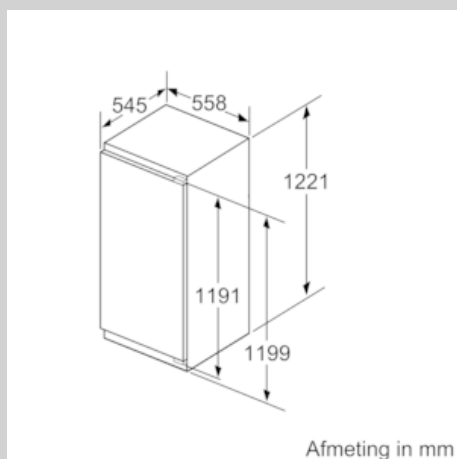

Technische specificaties:

- Vlakscharniersysteem, SoftClose deursluiting
- Inbouwmaten (hxbxd):
122.5 x 56 x 55 cm
- Klimaatklasse: SN-T
- Geluidsniveau: 37 dB(A) re 1 pW
- Aansluitwaarde: 90 W

Prestaties en verbruik

- Resultaat op basis van een standaard 24 uren test: het
daadwerkelijke verbruik van het apparaat is afhankelijk van de
locatie en de wijze van gebruik.

N 90, Inbouw koelkast, 122.5 x 56 cm
KI8413D30

COOKING PASSION SINCE 1877

Maatschetsen

Afmeting in mm

Afmeting in mm
Aanbeveling tussenruimtes voor vlakscharnier

F	R	X
16-19	0-3	2,5
20	0-1	3
	2-3	2,5
21	0-1	3
	2-3	2,5
22	0	4
	1	3,5
	2-3	3

De in de tabel aanbevolen tussenruimtes moeten worden aangehouden, om een botsingsvrije opening van de apparaatdeuren te waarborgen en beschadiging aan keukenmeubels te vermijden.

Afmeting in mm

Afmeting in mm