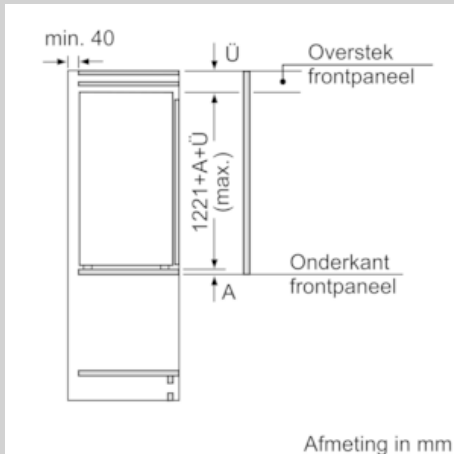

### Technische specificaties:

- Vlakscharniersysteem, SoftClose deursluiting
- Inbouwmaten (hxbxd):  
122.5 x 56 x 55 cm
- Klimaatklasse: SN-T
- Geluidsniveau: 37 dB(A) re 1 pW
- Aansluitwaarde: 90 W

### Prestaties en verbruik

- Resultaat op basis van een standaard 24 uren test: het  
daadwerkelijke verbruik van het apparaat is afhankelijk van de  
locatie en de wijze van gebruik.

N 90, Inbouw koelkast, 122.5 x 56 cm  
KI8413D30

Maatschetsen

Afmeting in mm  
Aanbeveling tussenruimtes voor vlakscharnier

F	R	X
16-19	0-3	2,5
20	0-1	3
	2-3	2,5
21	0-1	3
	2-3	2,5
22	0	4
	1	3,5
	2-3	3

De in de tabel aanbevolen tussenruimtes moeten worden aangehouden, om een botsingsvrije opening van de apparaatdeuren te waarborgen en beschadiging aan keukenmeubels te vermijden.