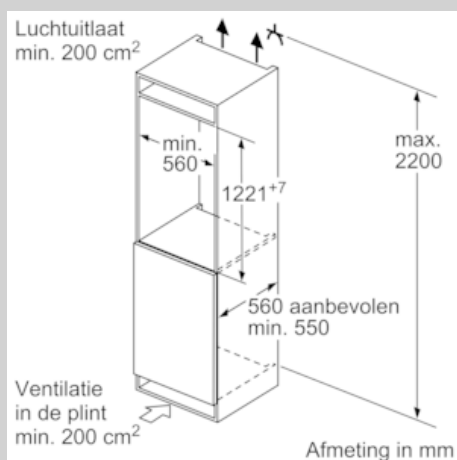

Technische specificaties:

- Vlakscharniersysteem, SoftClose deursluiting
- Inbouwmaten (hxbxd):
122.5 x 56 x 55 cm
- Klimaatklasse: SN-T
- Geluidsniveau: 37 dB(A) re 1 pW
- Aansluitwaarde: 90 W

Prestaties en verbruik

- Resultaat op basis van een standaard 24 uren test: het
daadwerkelijke verbruik van het apparaat is afhankelijk van de
locatie en de wijze van gebruik.

N 90, Inbouw koelkast, 122.5 x 56 cm
KI8413D30

COOKING PASSION SINCE 1877

Maatschetsen

Afmeting in mm

Afmeting in mm
Aanbeveling tussenruimtes voor vlakscharnier

F	R	X
16-19	0-3	2,5
20	0-1	3
	2-3	2,5
21	0-1	3
	2-3	2,5
22	0	4
	1	3,5
	2-3	3

De in de tabel aanbevolen tussenruimtes moeten worden aangehouden, om een botsingsvrije opening van de apparaatdeuren te waarborgen en beschadiging aan keukenmeubels te vermijden.

Afmeting in mm

Afmeting in mm