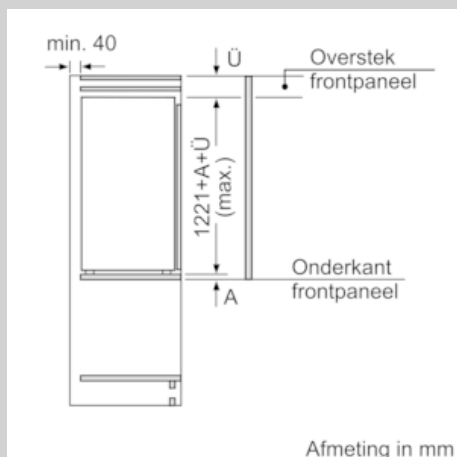

Technische specificaties:

- Vlakscharniersysteem, SoftClose deursluiting
- Inbouwmaten (hxbxd):
122.5 x 56 x 55 cm
- Klimaatklasse: SN-T
- Geluidsniveau: 37 dB(A) re 1 pW
- Aansluitwaarde: 90 W

Prestaties en verbruik

- Resultaat op basis van een standaard 24 uren test: het
daadwerkelijke verbruik van het apparaat is afhankelijk van de
locatie en de wijze van gebruik.

N 90, Inbouw koelkast, 122.5 x 56 cm
KI8413D30

COOKING PASSION SINCE 1877

Maatschetsen

Afmeting in mm

Afmeting in mm
Aanbeveling tussenruimtes voor vlakscharnier

F	R	X
16-19	0-3	2,5
20	0-1	3
	2-3	2,5
21	0-1	3
	2-3	2,5
22	0	4
	1	3,5
	2-3	3

De in de tabel aanbevolen tussenruimtes moeten worden aangehouden, om een botsingsvrije opening van de apparaatdeuren te waarborgen en beschadiging aan keukenmeubels te vermijden.