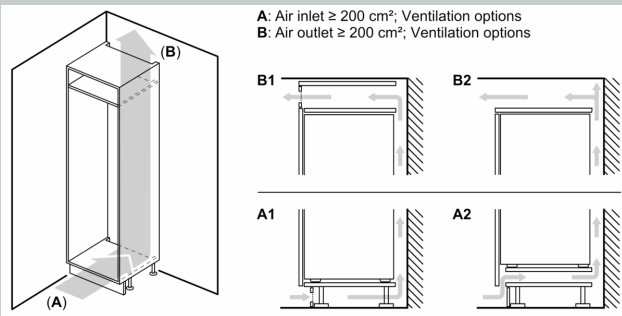

Technische specificaties:

- Inbouwmaten (hxbxd):
- 177,5 x 56 x 55 cm
- Afmetingen (hxbxd):
- 177 x 56 x 55 cm
- Klimaatklasse: SN-T
- Draairichting deur(en) rechts, verwisselbaar
- Aansluitwaarde: 90 W
- Netspanning 220 - 240 V

Toebehoren:

- A**0031, A**0024

N 90, INBOUW KOELKAST, 177.5 X 56 CM,
VLAKSCHARNIER MET SOFTCLOSE
KI88150D0

Afmeting in mm

Afmeting in mm

Maximaal toegestaan gewicht van de meubelfronten

Gemonteerde meubeldeuren, die het toegestane gewicht overschrijden, kunnen tot beschadigingen en functiebeperkingen van het scharnier leiden.