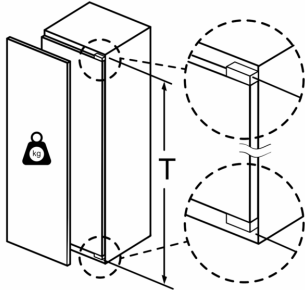

Technische specificaties:

- Inbouwmaten (hxbxd):
- 177,5 x 56 x 55 cm
- Afmetingen (hxbxd):
- 177 x 56 x 55 cm
- Klimaatklasse: SN-T
- Draairichting deur(en) rechts, verwisselbaar
- Aansluitwaarde: 90 W
- Netspanning 220 - 240 V

Toebehoren:

- A**0031, A**0024

N 90, INBOUW KOELKAST, 177.5 X 56 CM,
VLAKSCHARNIER MET SOFTCLOSE
KI88150D0

Afmeting in mm

Afmeting in mm

Maximaal toegestaan gewicht van de meubelfronten

Gemonteerde meubeldeuren, die het toegestane gewicht overschrijden, kunnen tot beschadigingen en functiebeperkingen van het scharnier leiden.

T: Apparaatdeur- hoogte inclusief scharnieren in mm:	ongedempt scharnier, deur in kg:	gedempte scharnier, deur in kg:
1500-1750	22	22

Afmeting in mm

Aanbeveling tussenruimtes voor vlakscharnier

F	R	X
16-19	0-3	2,5
20	0-1	3
	2-3	2,5
21	0-1	3
	2-3	2,5
22	0	4
	1	3,5
	2-3	3