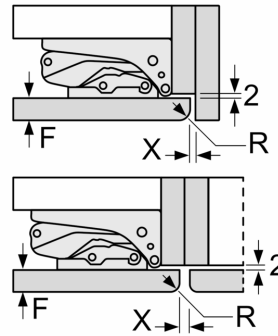

Technische specificaties:

- Inbouwmaten (hxbxd):
- 177,5 x 56 x 55 cm
- Afmetingen (hxbxd):
- 177 x 56 x 55 cm
- Klimaatklasse: SN-T
- Draairichting deur(en) rechts, verwisselbaar
- Aansluitwaarde: 90 W
- Netspanning 220 - 240 V

Toebehoren:

- A**0031, A**0024

N 90, INBOUW KOELKAST, 177.5 X 56 CM,
VLAKSCHARNIER MET SOFTCLOSE
KI88150D0

Afmeting in mm

Afmeting in mm

Maximaal toegestaan gewicht van de meubelfronten

Gemonteerde meubeldeuren, die het toegestane gewicht overschrijden, kunnen tot beschadigingen en functiebeperkingen van het scharnier leiden.

T: Apparaatdeur- hoogte inclusief scharnieren in mm:	ongedempt scharnier, deur in kg:	gedempte scharnier, deur in kg:
1500-1750	22	22

Afmeting in mm

Aanbeveling tussenruimtes voor vlakscharnier

F	R	X
16-19	0-3	2,5
20	0-1	3
	2-3	2,5
21	0-1	3
	2-3	2,5
22	0	4
	1	3,5
	2-3	3