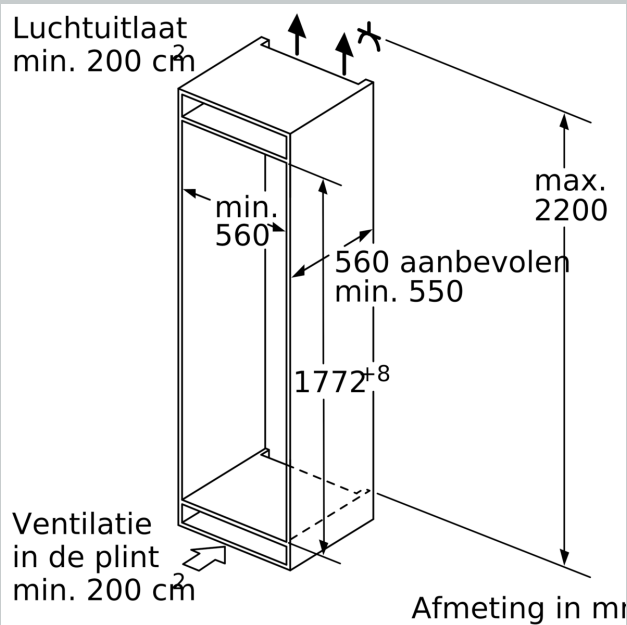

Vershoudsysteem:

- Netto inhoud 0° C zone: 83 liter
- Fresh Safe 3 0°C-lades voor optimale versheid. Levensmiddelen blijven dankzij de 2 klimaatzones langer vers.
- Fresh Safe 3 0°C-lade met luchtvochtigheidsregeling voor optimale versheid. Levensmiddelen blijven dankzij de 2 klimaatzones langer vers.
- Netto inhoud vriesruimte: 0 liter
- Geen SuperVriezen

Technische specificaties:

- Inbouwmaten (hxbxd):
- 177,5 x 56 x 55 cm
- Afmetingen (hxbxd):
- 177 x 56 x 55 cm
- Klimaatklasse: SN-T
- Draairichting deur(en) rechts, verwisselbaar
- Aansluitwaarde: 90 W
- Netspanning 220 - 240 V

Toebehoren:

- A**0031, A**0024

N 90, INBOUW KOELKAST, 177.5 X 56 CM,
VLAKSCHARNIER MET SOFTCLOSE
KI88150D0

Afmeting in mm

Afmeting in mm

Maximaal toegestaan gewicht van de meubelfronten

Gemonteerde meubeldeuren, die het toegestane gewicht overschrijden, kunnen tot beschadigingen en functiebeperkingen van het scharnier leiden.

T: Apparaatdeur- hoogte inclusief scharnieren in mm:	ongedempt scharnier, deur in kg:	gedempte scharnier, deur in kg:
1500-1750	22	22

Afmeting in mm

Aanbeveling tussenruimtes voor vlakscharnier

F	R	X
16-19	0-3	2,5
20	0-1	3
	2-3	2,5
21	0-1	3
	2-3	2,5
22	0	4
	1	3,5
	2-3	3