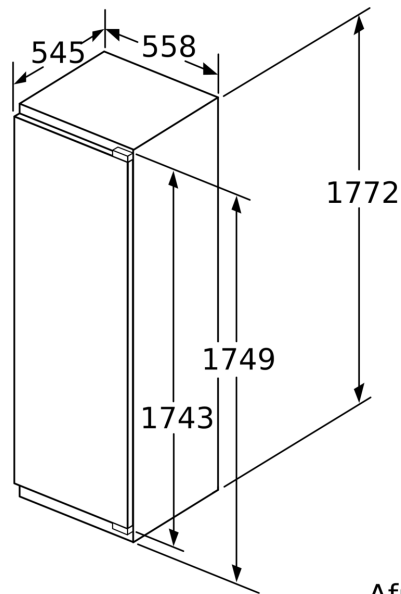

Technische specificaties:

- Inbouwmaten (hxbxd):
- 177,5 x 56 x 55 cm
- Afmetingen (hxbxd):
- 177 x 56 x 55 cm
- Klimaatklasse: SN-T
- Draairichting deur(en) rechts, verwisselbaar
- Aansluitwaarde: 90 W
- Netspanning 220 - 240 V

Toebehoren:

- A**0031, A**0024

N 90, INBOUW KOELKAST, 177.5 X 56 CM,
VLAKSCHARNIER MET SOFTCLOSE
KI88150D0

Afmeting in mm

Afmeting in mm

Maximaal toegestaan gewicht van de meubelfronten

Gemonteerde meubeldeuren, die het toegestane gewicht overschrijden, kunnen tot beschadigingen en functiebeperkingen van het scharnier leiden.

T: Apparaatdeur- hoogte inclusief scharnieren in mm:	ongedempt scharnier, deur in kg:	gedempte scharnier, deur in kg:
1500-1750	22	22

Afmeting in mm

Aanbeveling tussenruimtes voor vlakscharnier

F	R	X
16-19	0-3	2,5
20	0-1	3
	2-3	2,5
21	0-1	3
	2-3	2,5
22	0	4
	1	3,5
	2-3	3