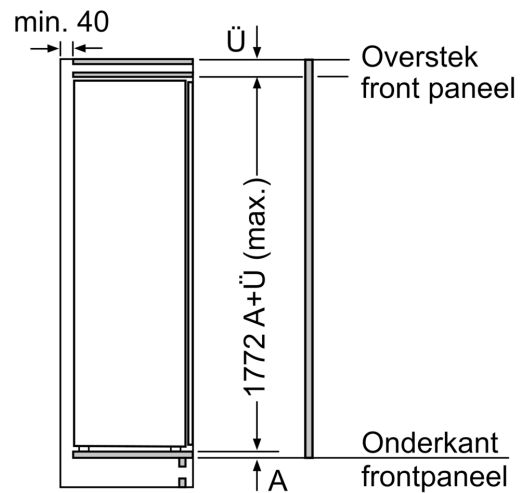

Technische specificaties:

- Inbouwmaten (hxbxd):
- 177,5 x 56 x 55 cm
- Afmetingen (hxbxd):
- 177 x 56 x 55 cm
- Klimaatklasse: SN-T
- Draairichting deur(en) rechts, verwisselbaar
- Aansluitwaarde: 90 W
- Netspanning 220 - 240 V

Toebehoren:

- A**0031, A**0024

N 90, INBOUW KOELKAST, 177.5 X 56 CM,
VLAKSCHARNIER MET SOFTCLOSE
KI88150D0

Afmeting in mm

Afmeting in mm

Maximaal toegestaan gewicht van de meubelfronten

Gemonteerde meubeldeuren, die het toegestane gewicht overschrijden, kunnen tot beschadigingen en functiebeperkingen van het scharnier leiden.