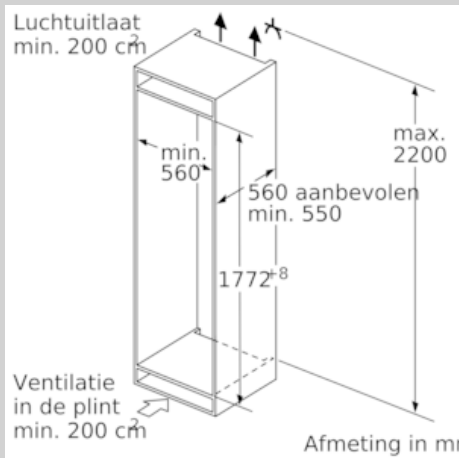

Technische specificaties:

- Inbouwmaten (hxbxd):
177.5 x 56 x 55 cm
- Draairichting deur(en) rechts, verwisselbaar
- Easy Installation
- Klimaatklasse: SN-T
- Geluidsniveau: 37 dB(A) re 1 pW
- Aansluitwaarde: 90 W

N 90, Inbouw koelkast, 177.5 x 56 cm
KI8816D30

Maatschetsen

Maximaal toegestaan gewicht van de meubelfronten

Gemonteerde meubeldeuren, die het toegestane gewicht overschrijden, kunnen tot beschadigingen en functiebeperkingen van het scharnier leiden.

T: Apparaatdeur- hoogte inclusief scharnieren in mm:	ongedempt scharnier, deur in kg:	gedempte scharnier, deur in kg:
1500-1750	22	22

Afmeting in mm
Aanbeveling tussenruimtes voor vlakscharnier

F	R	X
16-19	0-3	2,5
20	0-1	3
	2-3	2,5
21	0-1	3
	2-3	2,5
22	0	4
	1	3,5
	2-3	3