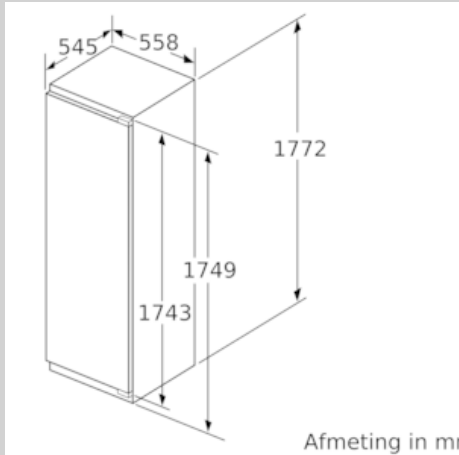

Technische specificaties:

- Inbouwmaten (hxbxd):
177.5 x 56 x 55 cm
- Draairichting deur(en) rechts, verwisselbaar
- Easy Installation
- Klimaatklasse: SN-T
- Geluidsniveau: 37 dB(A) re 1 pW
- Aansluitwaarde: 90 W

N 90, Inbouw koelkast, 177.5 x 56 cm
KI8816D30

Maatschetsen

Maximaal toegestaan gewicht van de meubelfronten

Gemonteerde meubeldeuren, die het toegestane gewicht overschrijden, kunnen tot beschadigingen en functiebeperkingen van het scharnier leiden.