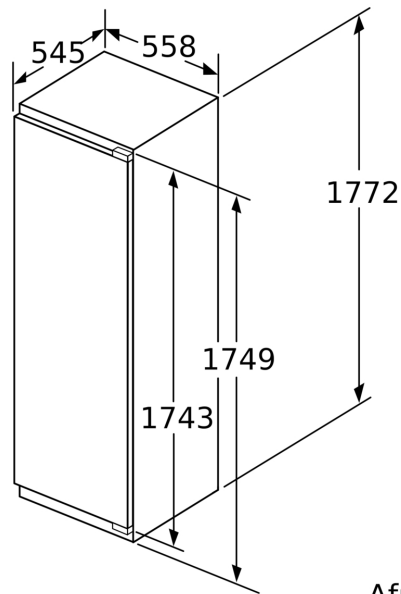

- Inbouwmaten (hxbxd):
- 177.5 x 56 x 55 cm
- Afmetingen (hxbxd):
- 177 x 56 x 55 cm
- Klimaatklasse: SN-ST
- Draairichting deur(en) rechts, verwisselbaar
- Aansluitwaarde: 90 W
- Netspanning 220 - 240 V

Toebehoren:

- A**0024

N 90, INBOUW KOELKAST, 177.2 X 55.8 CM,
VLAKSCHARNIER MET SOFTCLOSE
KI8816DE1

Afmeting in mm

Afmeting in mm

Maximaal toegestaan gewicht van de meubelfronten

Gemonteerde meubeldeuren, die het toegestane gewicht overschrijden, kunnen tot beschadigingen en functiebeperkingen van het scharnier leiden.

T: Apparaatdeur- hoogte inclusief scharnieren in mm:	ongedempt scharnier, deur in kg:	gedempte scharnier, deur in kg:
1500-1750	22	22

Afmeting in mm

Aanbeveling tussenruimtes voor vlakscharnier

F	R	X
16-19	0-3	2,5
20	0-1	3
	2-3	2,5
21	0-1	3
	2-3	2,5
22	0	4
	1	3,5
	2-3	3