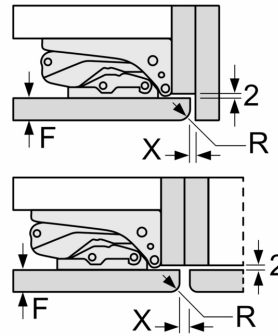

Toebehoren:

- A**0024

N 90, INBOUW KOELKAST, 177.2 X 55.8 CM,
VLAKSCHARNIER MET SOFTCLOSE
KI8816DE1

Afmeting in mm

Afmeting in mm

Maximaal toegestaan gewicht van de meubelfronten

Gemonteerde meubeldeuren, die het toegestane gewicht overschrijden, kunnen tot beschadigingen en functiebeperkingen van het scharnier leiden.

T: Apparaatdeur- hoogte inclusief scharnieren in mm:	ongedempt scharnier, deur in kg:	gedempte scharnier, deur in kg:
1500-1750	22	22

Afmeting in mm

Aanbeveling tussenruimtes voor vlakscharnier

F	R	X
16-19	0-3	2,5
20	0-1	3
	2-3	2,5
21	0-1	3
	2-3	2,5
22	0	4
	1	3,5
	2-3	3