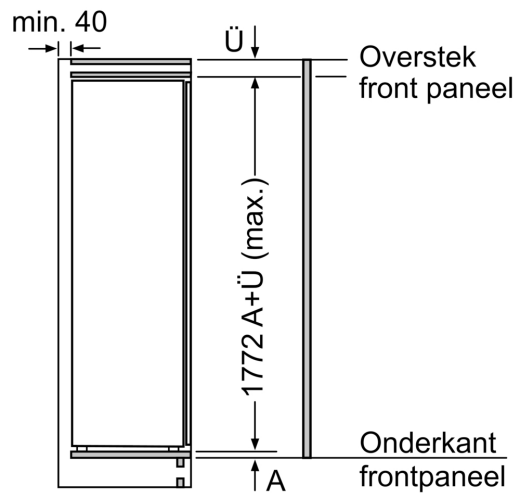

- Inbouwmaten (hxbxd):
- 177.5 x 56 x 55 cm
- Afmetingen (hxbxd):
- 177 x 56 x 55 cm
- Klimaatklasse: SN-ST
- Draairichting deur(en) rechts, verwisselbaar
- Aansluitwaarde: 90 W
- Netspanning 220 - 240 V

Toebehoren:

- A**0024

N 90, INBOUW KOELKAST, 177.2 X 55.8 CM,
VLAKSCHARNIER MET SOFTCLOSE
KI8816DE1

Afmeting in mm

Afmeting in mm

Maximaal toegestaan gewicht van de meubelfronten

Gemonteerde meubeldeuren, die het toegestane gewicht overschrijden, kunnen tot beschadigingen en functiebeperkingen van het scharnier leiden.