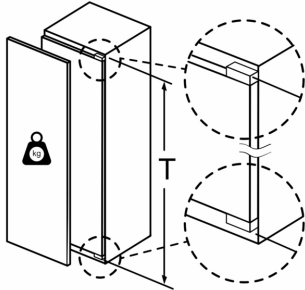

- Inbouwmaten (hxbxd):
- 177.5 x 56 x 55 cm
- Afmetingen (hxbxd):
- 177 x 56 x 55 cm
- Klimaatklasse: SN-ST
- Draairichting deur(en) rechts, verwisselbaar
- Aansluitwaarde: 90 W
- Netspanning 220 - 240 V

Toebehoren:

- A**0024

N 90, INBOUW KOELKAST, 177.2 X 55.8 CM,
VLAKSCHARNIER MET SOFTCLOSE
KI8816DE1

Afmeting in mm

Afmeting in mm

Maximaal toegestaan gewicht van de meubelfronten

Gemonteerde meubeldeuren, die het toegestane gewicht overschrijden, kunnen tot beschadigingen en functiebeperkingen van het scharnier leiden.

T: Apparaatdeur- hoogte inclusief scharnieren in mm:	ongedempt scharnier, deur in kg:	gedempte scharnier, deur in kg:
1500-1750	22	22

Afmeting in mm

Aanbeveling tussenruimtes voor vlakscharnier

F	R	X
16-19	0-3	2,5
20	0-1	3
	2-3	2,5
21	0-1	3
	2-3	2,5
22	0	4
	1	3,5
	2-3	3