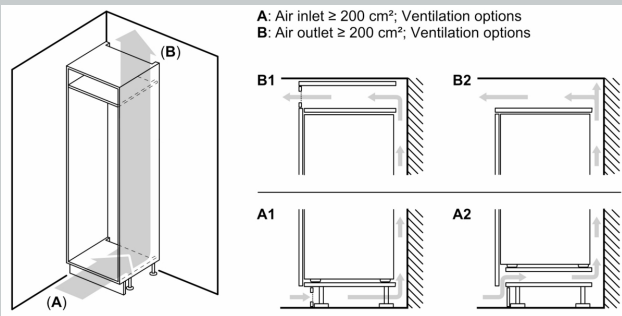

- Inbouwmaten (hxbxd):
- 177.5 x 56 x 55 cm
- Afmetingen (hxbxd):
- 177 x 56 x 55 cm
- Klimaatklasse: SN-ST
- Draairichting deur(en) rechts, verwisselbaar
- Aansluitwaarde: 90 W
- Netspanning 220 - 240 V

Toebehoren:

- A**0024

N 90, INBOUW KOELKAST, 177.2 X 55.8 CM,
VLAKSCHARNIER MET SOFTCLOSE
KI8816DE1

Afmeting in mm

Afmeting in mm

Maximaal toegestaan gewicht van de meubelfronten

Gemonteerde meubeldeuren, die het toegestane gewicht overschrijden, kunnen tot beschadigingen en functiebeperkingen van het scharnier leiden.