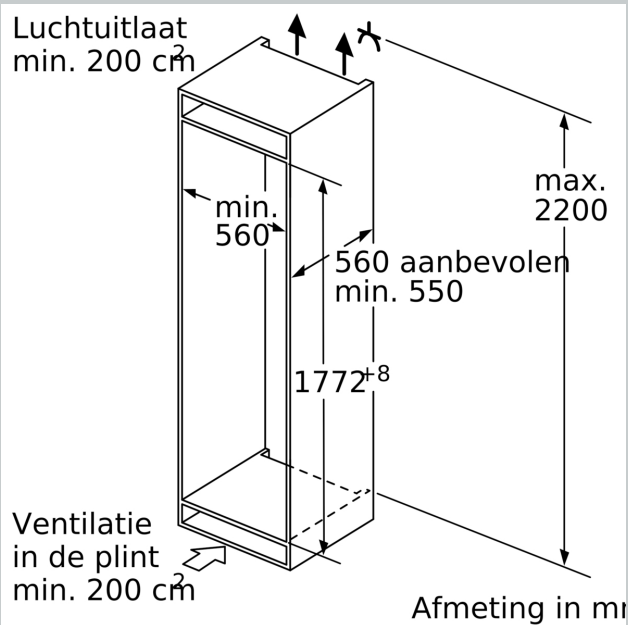

Vershoudsysteem:

- Netto inhoud 0° C zone: 83 liter
- Fresh Safe 3 0° C-lade met luchtvochtigheidsregeling voor optimale versheid. Levensmiddelen blijven dankzij de 2 klimaatzones langer vers.

Technische specificaties:

- Inbouwmaten (hxbxd):
- 177.5 x 56 x 55 cm
- Afmetingen (hxbxd):
- 177 x 56 x 55 cm
- Klimaatklasse: SN-ST
- Draairichting deur(en) rechts, verwisselbaar
- Aansluitwaarde: 90 W
- Netspanning 220 - 240 V

Toebehoren:

- A**0024

N 90, INBOUW KOELKAST, 177.2 X 55.8 CM,
VLAKSCHARNIER MET SOFTCLOSE
KI8816DE1

Afmeting in mm

Afmeting in mm

Maximaal toegestaan gewicht van de meubelfronten

Gemonteerde meubeldeuren, die het toegestane gewicht overschrijden, kunnen tot beschadigingen en functiebeperkingen van het scharnier leiden.

T: Apparaatdeur- hoogte inclusief scharnieren in mm:	ongedempt scharnier, deur in kg:	gedempte scharnier, deur in kg:
1500-1750	22	22

Afmeting in mm

Aanbeveling tussenruimtes voor vlakscharnier

F	R	X
16-19	0-3	2,5
20	0-1	3
	2-3	2,5
21	0-1	3
	2-3	2,5
22	0	4
	1	3,5
	2-3	3