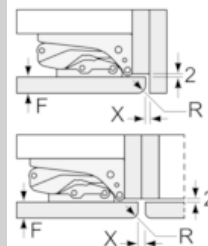

N 90, Inbouw koel-vriescombinatie, 177.2 x 55.8 cm
KI8865D30

Maatschetsen

Afmeting in mm
Aanbeveling tussenruimtes voor vlakscharnier

F	R	X
16-19	0-3	2,5
20	0-1	3
	2-3	2,5
21	0-1	3
	2-3	2,5
22	0	4
	1	3,5
	2-3	3