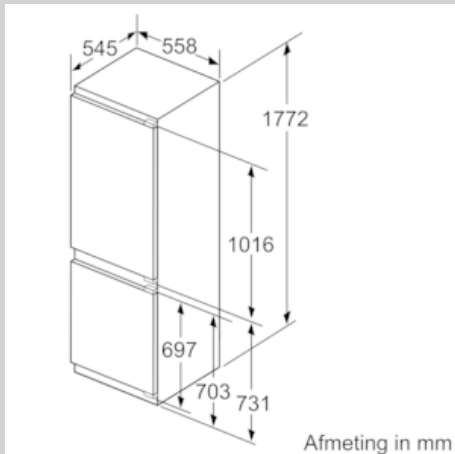

Toebehoren

- koude accumulator, 2 x eivak, A**0023, A**0024

Technische specificaties:

- Inbouwmaten (hxbxd):
177.5 x 56 x 55 cm
- Draairichting deur(en) rechts, verwisselbaar
- Klimaatklasse: SN-ST
- Geluidsniveau: 36 dB(A) re 1 pW
- Aansluitwaarde: 90 W

N 90, Inbouw koel-vriescombinatie, 177.2 x 55.8 cm
KI8865D30

Maatschetsen

Afmeting in mm
Aanbeveling tussenruimtes voor vlakscharnier

F	R	X
16-19	0-3	2,5
20	0-1	3
	2-3	2,5
21	0-1	3
	2-3	2,5
22	0	4
	1	3,5
	2-3	3