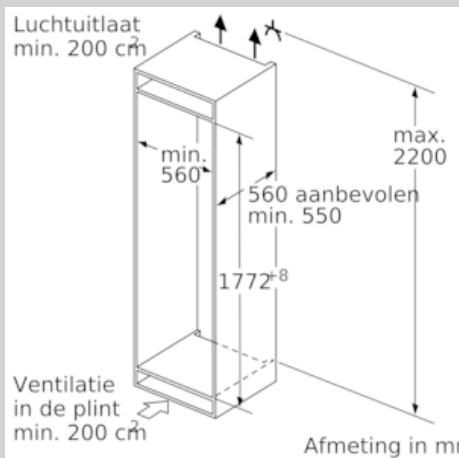

Toebehoren

- koude accumulator, 2 x eivak, A**0023, A**0024

Technische specificaties:

- Inbouwmaten (hxbxd):
177.5 x 56 x 55 cm
- Draairichting deur(en) rechts, verwisselbaar
- Klimaatklasse: SN-ST
- Geluidsniveau: 36 dB(A) re 1 pW
- Aansluitwaarde: 90 W

N 90, Inbouw koel-vriescombinatie, 177.2 x 55.8 cm
KI8865D30

Maatschetsen

Afmeting in mm
Aanbeveling tussenruimtes voor vlakscharnier

F	R	X
16-19	0-3	2,5
20	0-1	3
	2-3	2,5
21	0-1	3
	2-3	2,5
22	0	4
	1	3,5
	2-3	3

De in de tabel aanbevolen tussenruimtes moeten worden aangehouden, om een botsingsvrije opening van de apparaatdeuren te waarborgen en beschadiging aan keukenmeubels te vermijden.

De aangegeven meubeldeurmatten gelden voor een deurnaad van 4 mm.

Afmeting in mm