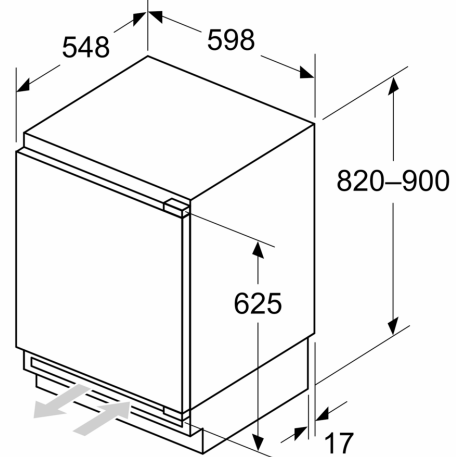

Vershoudsysteem:

Technische specificaties:

- Inbouwmaten (hxbxd):
- 82 x 60 x 55 cm
- Afmetingen (hxbxd):
- 82 x 60 x 55 cm
- Klimaatklasse: SN-T
- Draairichting deur(en) rechts, verwisselbaar
- Netspanning 220 - 240 V

Toebehoren:

- 3 x eiervak

N 50, ONDERBOUW KOELKAST, 82 X 60 CM,
VLAKSCHARNIER
KU1212FE0

Afmeting in mm
Aanbeveling tussenruimtes voor vlakscharnier

F	R	X
16-19	0-3	2,5
20	0-1	3
21	2-3	2,5
	0-1	3
22	2-3	2,5
	0	4
	1	3,5
	2-3	3

De in de tabel aanbevolen tussenruimtes moeten worden aangehouden, om een botsingsvrije opening van de apparaatdeuren te waarborgen en beschadiging aan keukenmeubels te vermijden.

Afmeting in mm

Afmeting in mm

A: Onderbouw hoogte
B: ≥ 560 mm (aanbevolen)

Ruimte voor elektrische aansluiting naast het apparaat aan de linker- of rechterzijde

Afmeting in mm

A: Luchtinvoeropening ≥ 200 cm²

Maximaal toegestaan gewicht van de fronten van de eenheden