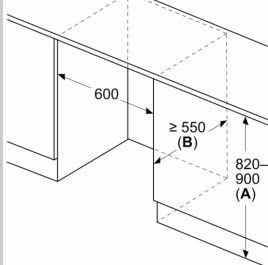

Vershoudsysteem:

Technische specificaties:

- Inbouwmaten (hxbxd):
- 82 x 60 x 55 cm
- Afmetingen (hxbxd):
- 82 x 60 x 55 cm
- Klimaatklasse: SN-T
- Draairichting deur(en) rechts, verwisselbaar
- Netspanning 220 - 240 V

Toebehoren:

- 3 x eiervak

N 50, ONDERBOUW KOELKAST, 82 X 60 CM,
VLAKSCHARNIER
KU1212FE0

Afmeting in mm
Aanbeveling tussenruimtes voor vlakscharnier

F	R	X
16-19	0-3	2,5
20	0-1	3
21	2-3	2,5
	0-1	3
22	2-3	2,5
	0	4
	1	3,5
	2-3	3

De in de tabel aanbevolen tussenruimtes moeten worden aangehouden, om een botsingsvrije opening van de apparaatdeuren te waarborgen en beschadiging aan keukenmeubels te vermijden.

Afmeting in mm

Afmeting in mm

A: Onderbouw hoogte
B: ≥ 560 mm (aanbevolen)

Ruimte voor elektrische aansluiting naast het apparaat aan de linker- of rechterzijde

Afmeting in mm

A: Luchtinvoeropening ≥ 200 cm²

Maximaal toegestaan gewicht van de fronten van de eenheden