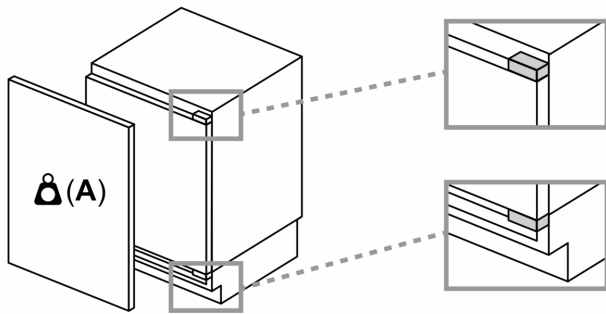

De in de tabel aanbevolen tussenruimtes moeten worden aangehouden, om een botsingsvrije opening van de apparaatdeuren te waarborgen en beschadiging aan keukenmeubels te vermijden.

Afmeting in mm

Afmeting in mm

A: Onderbouw hoogte
B: ≥ 560 mm (aanbevolen)

Ruimte voor elektrische aansluiting naast het apparaat aan de linker- of rechterzijde

Afmeting in mm

A: Luchtinvoeropening ≥ 200 cm²

Maximaal toegestaan gewicht van de fronten van de eenheden