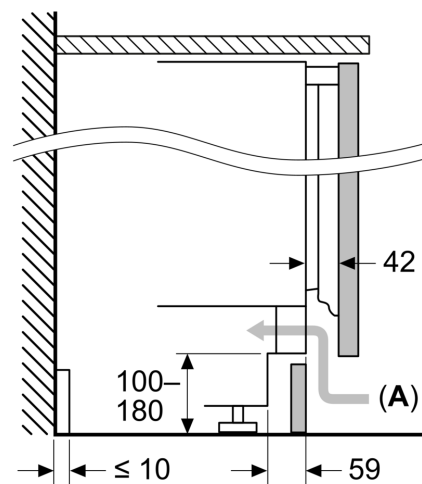

Vershoudsysteem:

Technische specificaties:

- Inbouwmaten (hxbxd):
- 82 x 60 x 55 cm
- Afmetingen (hxbxd):
- 82 x 60 x 55 cm
- Klimaatklasse: SN-T
- Draairichting deur(en) rechts, verwisselbaar
- Netspanning 220 - 240 V

Toebehoren:

- 3 x eiervak

N 50, ONDERBOUW KOELKAST, 82 X 60 CM,
VLAKSCHARNIER
KU1212FE0

Afmeting in mm
Aanbeveling tussenruimtes voor vlakscharnier

F	R	X
16-19	0-3	2,5
20	0-1	3
21	2-3	2,5
	0-1	3
22	2-3	2,5
	0	4
	1	3,5
	2-3	3

De in de tabel aanbevolen tussenruimtes moeten worden aangehouden, om een botsingsvrije opening van de apparaatdeuren te waarborgen en beschadiging aan keukenmeubels te vermijden.

Afmeting in mm

Afmeting in mm

A: Onderbouw hoogte
B: ≥ 560 mm (aanbevolen)

Ruimte voor elektrische aansluiting naast het apparaat aan de linker- of rechterzijde

Afmeting in mm

A: Luchtinvoeropening ≥ 200 cm²

Maximaal toegestaan gewicht van de fronten van de eenheden