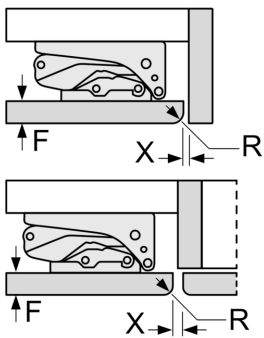

Vershoudsysteem:

Technische specificaties:

- Inbouwmaten (hxbxd):
- 82 x 60 x 55 cm
- Afmetingen (hxbxd):
- 82 x 60 x 55 cm
- Klimaatklasse: SN-T
- Draairichting deur(en) rechts, verwisselbaar
- Netspanning 220 - 240 V

Toebehoren:

- 3 x eiervak

N 50, ONDERBOUW KOELKAST, 82 X 60 CM,
VLAKSCHARNIER
KU1212FE0

Afmeting in mm
Aanbeveling tussenruimtes voor vlakscharnier

F	R	X
16-19	0-3	2,5
20	0-1	3
21	2-3	2,5
	0-1	3
22	2-3	2,5
	0	4
	1	3,5
	2-3	3

De in de tabel aanbevolen tussenruimtes moeten worden aangehouden, om een botsingsvrije opening van de apparaatdeuren te waarborgen en beschadiging aan keukenmeubels te vermijden.

Afmeting in mm

Afmeting in mm