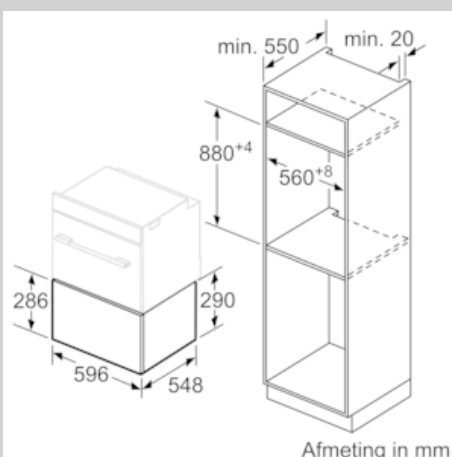

##### Technische Data

Uitvoering : Inbouw

Kleur / -materiaal voorzijde : inox

Aantal couverts (diameter: 28 cm) : 40

Maximum aantal espressokopjes : 192

Afmetingen van het apparaat h(min/max)xbx d (mm) : 290 x 596 x 548

Afmetingen inclusief verpakking hxbxd (mm) : 350 x 650 x 660

Inbouwafmetingen (hxbxd) : 290 x 560 x 550

EAN-code : 4242004184621

Aansluitwaarde (W) : 810

Minimale smeltveiligheid (A) : 10

Spanning (V) : 220-240

#### Technische specificaties:

- Inbouwmaten (hxbxd):  
290 x 560-568 x 550 mm
- Afmetingen (hxbxd):  
29.0 cm x 59.6 cm x 54.8 cm
- Aansluitwaarde: 0,81 kW
- Lengte aansluitsnoer: 1,5 m
- Voor afmetingen en inbouwmaten van dit apparaat aub de maatschetsen aanhouden

N 70, Warmhoudlade, 60 x 29 cm, inox  
N17HH20N0

Maatschetsen

Boven een warmhoudlade kunnen compacte bakovens met een apparaathoogte van 595 mm ingebouwd worden. Een tussenbodern is niet nodig.

Afmeting in mm