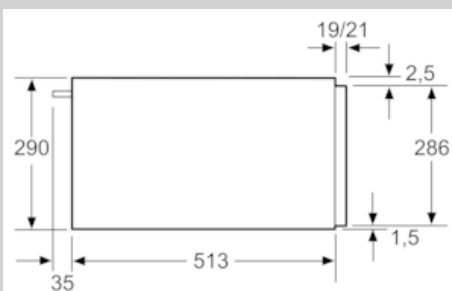

N 70, Warmhoudlade, 60 x 29 cm, inox
N17HH20N0

Maatschetsen