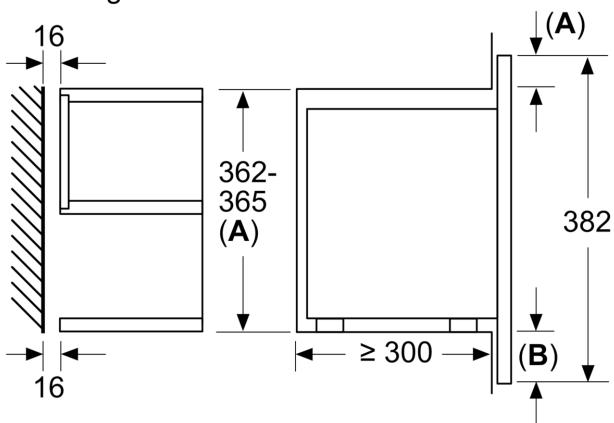

#### Technische specificaties:

- Lengte aansluitsnoer: 175 cm
- Aansluitwaarde: 1,22 kW
- Nominale spanning: 220 - 240 V
- Voor inbouw in een hoge kast, Voor inbouw in een bovenkast, min. 30 cm diep

#### Technische data:

- Afmetingen (hxbxd):
- 382 x 596 x 318 mm
- Inbouwmaten (hxbxd):
- 362 - 382 x 560 - 568 x 300 mm
- Voor afmetingen en inbouwmaten van dit apparaat aub de maatschetsen aanhouden

N 70, INBOUWMAGNETRON, FLEX DESIGN  
NL9WR21Y1

Maatschetsen

Afmeting in mm

**A:** Achterwand open  
**B:** 22,6 mm

Afmeting in mm

**A:** Achterwand open  
**B:** 22,6 mm

Afmeting in mm

**A:** Overstek boven:  
Nis 362: 6 mm  
Nis 365: 3 mm  
**B:** Overstek onder: 14 mm