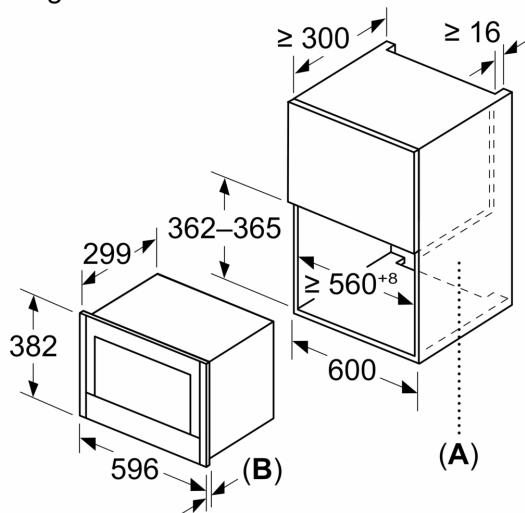

Soort magnetron:	Uitsluitend magnetron
Soort besturing:	Elektronisch
Afmetingen (hxbxd):	382 x 596 x 318 mm
Afmetingen binnenruimte hxbxd:	220 x 350 x 270 mm
Lengte elektriciteitsnoer:	175.0 cm
Nettogewicht:	15.8 kg
Brutogewicht:	17.6 kg
EAN-code:	4242004266730
Maximaal magnetronvermogen:	900 W
Aansluitwaarde:	1220 W
Minimale smeltveiligheid:	10 A
Spanning:	220-240 V
Frequentie:	50; 60 Hz
Type stekker:	Schuko-/Gardy. met aarding (meegeleverd)

veiligheid/ zekerheid:

- Deurcontact schakelaar
- Start/Stop-toets
- Geforceerde koeling met naventilatie

Technische specificaties:

- Lengte aansluitsnoer: 175 cm
- Aansluitwaarde: 1,22 kW
- Nominale spanning: 220 - 240 V
- Voor inbouw in een hoge kast, Voor inbouw in een bovenkast, min. 30 cm diep

Technische data:

- Afmetingen (hxbxd):
- 382 x 596 x 318 mm
- Inbouwmaten (hxbxd):
- 362 - 382 x 560 - 568 x 300 mm
- Voor afmetingen en inbouwmaten van dit apparaat aub de maatschetsen aanhouden

N 70, INBOUWMAGNETRON, FLEX DESIGN
NL9WR21Y1

Afmeting in mm

A: Achterwand open
B: 22,6 mm

Afmeting in mm

A: Achterwand open
B: 22,6 mm

Afmeting in mm

A: Overstek boven:
Nis 362: 6 mm
Nis 365: 3 mm
B: Overstek onder: 14 mm