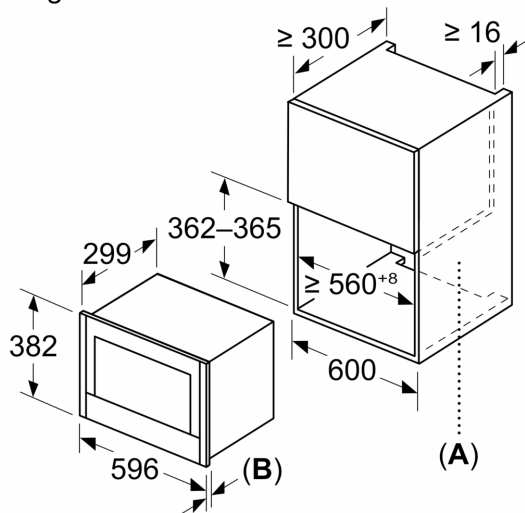

#### Technische specificaties:

- Lengte aansluitsnoer: 175 cm
- Aansluitwaarde: 1,22 kW
- Nominale spanning: 220 - 240 V
- Voor inbouw in een hoge kast, Voor inbouw in een bovenkast, min. 30 cm diep

#### Technische data:

- Afmetingen (hxbxd):
- 382 x 596 x 318 mm
- Inbouwmaten (hxbxd):
- 362 - 382 x 560 - 568 x 300 mm
- Voor afmetingen en inbouwmaten van dit apparaat aub de maatschetsen aanhouden

N 70, INBOUWMAGNETRON, FLEX DESIGN  
NL9WR21Y1

Maatschetsen

Afmeting in mm

**A:** Achterwand open  
**B:** 22,6 mm

Afmeting in mm

**A:** Achterwand open  
**B:** 22,6 mm

Afmeting in mm

**A:** Overstek boven:  
Nis 362: 6 mm  
Nis 365: 3 mm  
**B:** Overstek onder: 14 mm