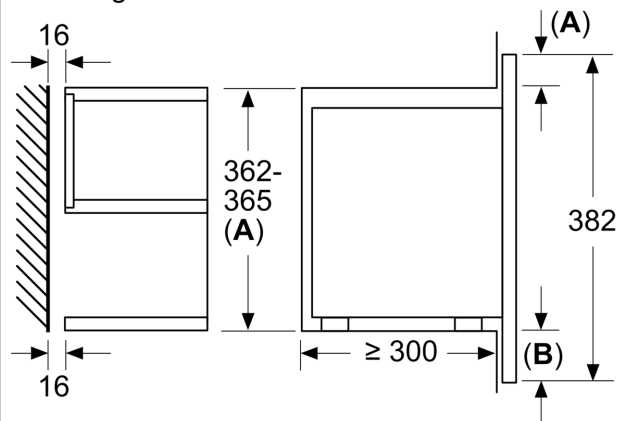

Soort magnetron:	Uitsluitend magnetron
Soort besturing:	Elektronisch
Afmetingen (hxbxd):	382 x 596 x 318 mm
Afmetingen binnenruimte hxbxd:	220 x 350 x 270 mm
Lengte elektriciteitsnoer:	175.0 cm
Nettogewicht:	15.8 kg
Brutogewicht:	17.6 kg
EAN-code:	4242004266730
Maximaal magnetronvermogen:	900 W
Aansluitwaarde:	1220 W
Minimale smeltveiligheid:	10 A
Spanning:	220-240 V
Frequentie:	50; 60 Hz
Type stekker:	Schuko-/Gardy. met aarding (meegeleverd)

Technische data:

- Afmetingen (hxbxd):
- 382 x 596 x 318 mm
- Inbouwmaten (hxbxd):
- 362 - 382 x 560 - 568 x 300 mm
- Voor afmetingen en inbouwmaten van dit apparaat aub de maatschetsen aanhouden

N 70, INBOUWMAGNETRON, FLEX DESIGN
NL9WR21Y1

Afmeting in mm

A: Achterwand open
B: 22,6 mm

Afmeting in mm

A: Achterwand open
B: 22,6 mm

Afmeting in mm

A: Overstek boven:
Nis 362: 6 mm
Nis 365: 3 mm
B: Overstek onder: 14 mm