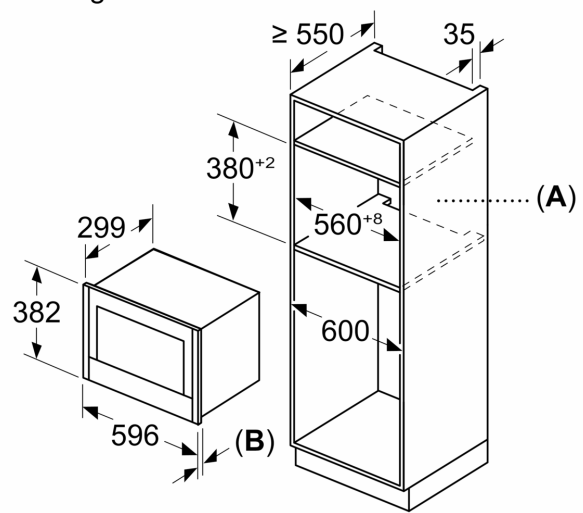

Soort magnetron:	Uitsluitend magnetron
Soort besturing:	Elektronisch
Afmetingen (hxbxd):	382 x 596 x 318 mm
Afmetingen binnenruimte hxbxd:	220 x 350 x 270 mm
Lengte elektriciteitsnoer:	175.0 cm
Nettogewicht:	15.8 kg
Brutogewicht:	17.6 kg
EAN-code:	4242004266730
Maximaal magnetronvermogen:	900 W
Aansluitwaarde:	1220 W
Minimale smeltveiligheid:	10 A
Spanning:	220-240 V
Frequentie:	50; 60 Hz
Type stekker:	Schuko-/Gardy. met aarding (meegeleverd)

Technische data:

- Afmetingen (hxbxd):
- 382 x 596 x 318 mm
- Inbouwmaten (hxbxd):
- 362 - 382 x 560 - 568 x 300 mm
- Voor afmetingen en inbouwmaten van dit apparaat aub de maatschetsen aanhouden

N 70, INBOUWMAGNETRON, FLEX DESIGN
NL9WR21Y1

Afmeting in mm

A: Achterwand open
B: 22,6 mm

Afmeting in mm

A: Achterwand open
B: 22,6 mm

Afmeting in mm

A: Overstek boven:
Nis 362: 6 mm
Nis 365: 3 mm
B: Overstek onder: 14 mm