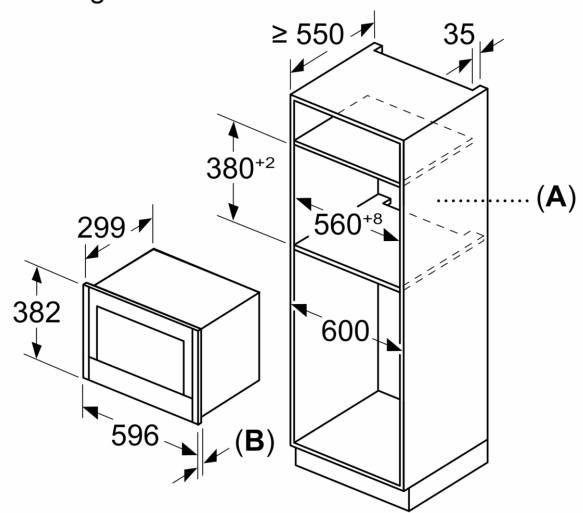

#### Technische specificaties:

- Lengte aansluitsnoer: 175 cm
- Aansluitwaarde: 1,22 kW
- Nominale spanning: 220 - 240 V
- Voor inbouw in een hoge kast, Voor inbouw in een bovenkast, min. 30 cm diep

#### Technische data:

- Afmetingen (hxbxd):
- 382 x 596 x 318 mm
- Inbouwmaten (hxbxd):
- 362 - 382 x 560 - 568 x 300 mm
- Voor afmetingen en inbouwmaten van dit apparaat aub de maatschetsen aanhouden

N 70, INBOUWMAGNETRON, FLEX DESIGN  
NL9WR21Y1

Maatschetsen

Afmeting in mm

**A:** Achterwand open  
**B:** 22,6 mm

Afmeting in mm

**A:** Achterwand open  
**B:** 22,6 mm

Afmeting in mm

**A:** Overstek boven:  
Nis 362: 6 mm  
Nis 365: 3 mm  
**B:** Overstek onder: 14 mm