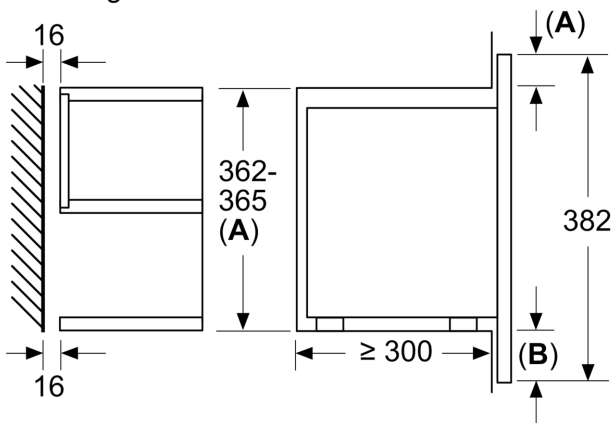

### Technische specificaties:

- Lengte aansluitsnoer: 175 cm
- Aansluitwaarde: 1,22 kW
- Nominale spanning: 220 - 240 V
- Voor inbouw in een hoge kast, Voor inbouw in een bovenkast, min. 30 cm diep

### Technische data:

- Afmetingen (hxbxd):
- 382 x 596 x 318 mm
- Inbouwmaten (hxbxd):
- 362 - 382 x 560 - 568 x 300 mm
- Voor afmetingen en inbouwmaten van dit apparaat aub de maatschetsen aanhouden

N 70, INBOUWMAGNETRON, FLEX DESIGN  
NR9WR21Y1

Afmeting in mm

**A:** Achterwand open  
**B:** 22,6 mm

Afmeting in mm

**A:** Achterwand open  
**B:** 22,6 mm

Afmeting in mm

**A:** Overstek boven:  
Nis 362: 6 mm  
Nis 365: 3 mm  
**B:** Overstek onder: 14 mm