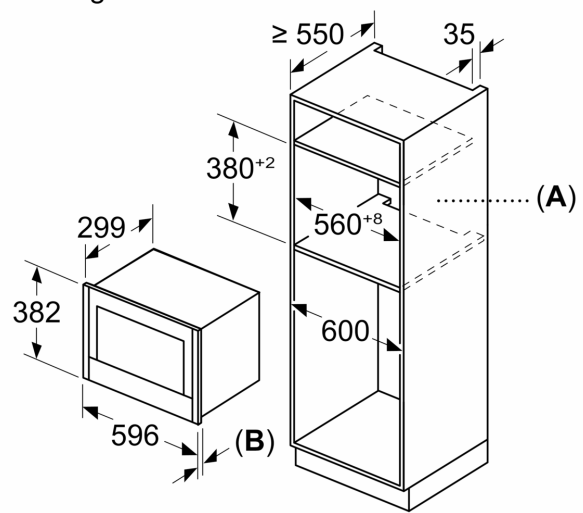

### Technische specificaties:

- Lengte aansluitsnoer: 175 cm
- Aansluitwaarde: 1,22 kW
- Nominale spanning: 220 - 240 V
- Voor inbouw in een hoge kast, Voor inbouw in een bovenkast, min. 30 cm diep

### Technische data:

- Afmetingen (hxbxd):
- 382 x 596 x 318 mm
- Inbouwmaten (hxbxd):
- 362 - 382 x 560 - 568 x 300 mm
- Voor afmetingen en inbouwmaten van dit apparaat aub de maatschetsen aanhouden

N 70, INBOUWMAGNETRON, FLEX DESIGN  
NR9WR21Y1

Afmeting in mm

**A:** Achterwand open  
**B:** 22,6 mm

Afmeting in mm

**A:** Achterwand open  
**B:** 22,6 mm

Afmeting in mm

**A:** Overstek boven:  
Nis 362: 6 mm  
Nis 365: 3 mm  
**B:** Overstek onder: 14 mm