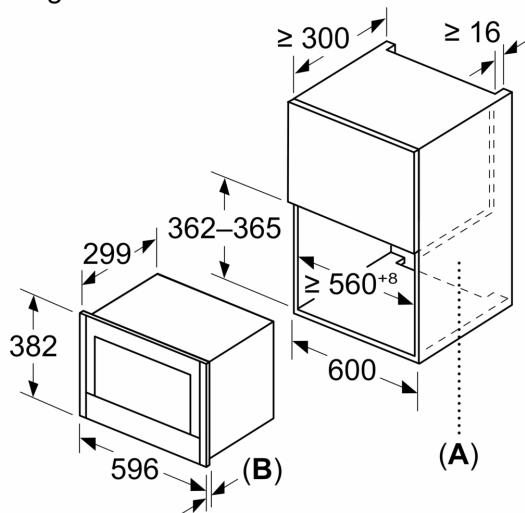

N 70, INBOUWMAGNETRON, FLEX DESIGN
NR9WR21Y1

Afmeting in mm

A: Achterwand open
B: 22,6 mm

Afmeting in mm