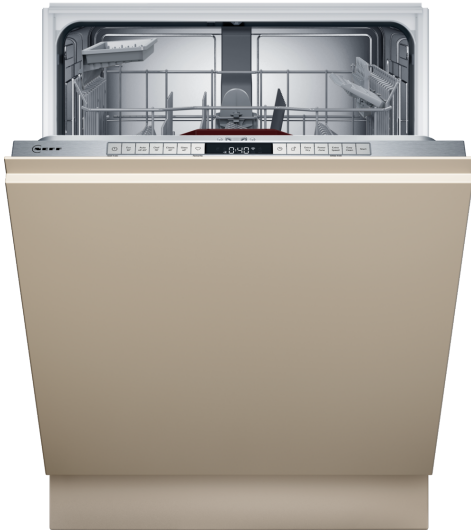

N 50, VOLLEDIG GEÏNTEGREERDE VAATWASSER,
 60 CM
 S155EAX04E

De vaatwasser die makkelijk in te ruimen is en de resterende tijd aangeeft.

- ✓ Flex 1-korven - Neerklapbare elementen in de boven- en onderkorf en RackMatic in de bovenkorf voor het flexibel inladen van de vaatwasser.
- ✓ Time Light - projectie van de resterende tijd op de vloer
- ✓ Open Dry – automatische deuropening tijdens de droogfase voor nog betere droogresultaten.
- ✓ Chef 70°C – het professionele programma dat korte metten maakt met hardnekkig vuil.
- ✓ Favoriet – Makkelijk toegang tot je favoriete instellingen en programma's.

Energieklasse: B
 Energieverbruik voor 100 cycli ecoprogramma's: 64 kWh
 Maximale aantal plaatsinstellingen: 13
 Het waterverbruik van de ecoprogramma's in liters per cyclus: 9.0 l
 Programmaduur: 3:35 h
 Geluidsniveau: 42 dB(A) re 1pW
 Geluidsniveauroe: B
 Installatietype: Inbouw
 Hoogte van afneembaar bovenblad: 0 mm
 Afmetingen van het apparaat h(min/max)xbxd: ... 815 x 598 x 550 mm
 Inbouwafmetingen (hxbxd): 815-875 x 600 x 550 mm
 Diepte met 90° geopende deur: 1150 mm
 In hoogte verstelbare pootjes: Ja - alle vanaf voorzijde
 Maximaal instelbare hoogte: 60 mm
 Verstelbare sokkel: Horizontaal en verticaal
 Nettogewicht: 34.6 kg
 Bruto gewicht: 36.5 kg
 Aansluitwaarde: 2400 W
 Minimale smeltveiligheid: 10 A
 Spanning: 220-240 V
 Frequentie: 50; 60 Hz
 Reparatie index: 9.2
 Lengte elektriciteitsnoer: 175.0 cm
 Type stekker: Schuko-/Gardy. met aarding (meegeleverd)
 Lengte toevoerslang: 165 cm
 Lengte afvoerslang: 190 cm
 EAN-code: 4242004278511
 Type installatie: Volledig geïntegreerd

N 50, VOLLEDIG GEÏNTEGREERDE VAATWASSER,
60 CM
S155EAX04E

Prestaties en verbruik:

- Energie efficiëntieklasse¹: B
- Energie² / Water³: 64 kWh / 9 liters
- Capaciteit: 13 standaard couverts
- Programmaduur⁴: 3:35 (u:min)
- Geluidsniveau: 42 dB(A) re 1 pW
- Geluidsefficiëntieklasse: B