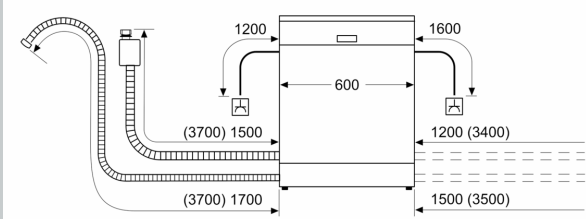

N 50, VOLLEDIG GEÏNTEGREERDE VAATWASSER,
60 CM
S155EAX04E

Afmeting in mm

⏏ stopcontact
( ) Waarde met verlengingsset