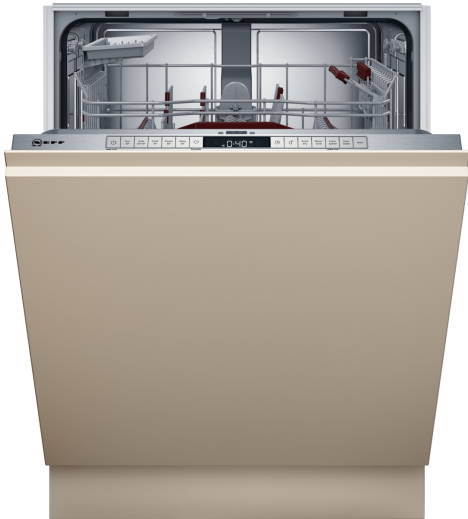

N 50, VOLLEDIG GEÏNTEGREERDE VAATWASSER,
 60 CM
 S155EB800E

De vaatwasser die extreem flexibel te vullen is, de resterende tijd weergeeft en achteraf kan worden uitgerust met een 3e laadniveau.

- ✓ Flex 3 met Retrofit – veelzijdige vaatwasserkorven voor flexibel inladen.
- ✓ Time Light - projectie van de resterende tijd op de vloer
- ✓ Chef 70°C – het professionele programma dat korte metten maakt met hardnekkig vuil.
- ✓ Home Connect - verbind je vaatwasser met je thuisnetwerk en geniet van de oneindige mogelijkheden van verbonden apparaten.
- ✓ Favoriet – makkelijk toegang tot je favoriete instellingen en programma's.

Energieklasse: C
 Energieverbruik per 100 cycli Eco-programma: 74 kWh
 Aantal couverts: 13
 Het waterverbruik van de ecoprogramma's in liters per cyclus: 9.5 l
 Programmaduur: 4:35 uur
 Geluidsniveau: 44 dB(A) re 1 pW
 Geluidsniveauroe: B
 Installatietype: Inbouw
 Hoogte van afneembaar bovenblad: 0 mm
 Afmetingen apparaat (hxbxd): 815 x 598 x 550 mm
 Inbouwafmetingen (hxbxd): 815-875 x 600 x 550 mm
 Diepte met 90° geopende deur: 1150 mm
 In hoogte verstelbare pootjes: Ja - alle vanaf voorzijde
 Maximaal instelbare hoogte: 60 mm
 Verstelbare sokkel: Horizontaal en verticaal
 Nettogewicht: 37.4 kg
 Brutogewicht: 39.5 kg
 Aansluitwaarde: 2400 W
 Minimale smeltveiligheid: 10 A
 Spanning: 220-240 V
 Frequentie: 50; 60 Hz
 Lengte elektriciteitsnoer: 175.0 cm
 Type stekker: Schuko-/Gardy. met aarding (meegeleverd)
 Lengte toevoerslang: 165 cm
 Lengte afvoerslang: 190 cm
 EAN-code: 4242004253983
 Type installatie: Volledig geïntegreerd

N 50, VOLLEDIG GEÏNTEGREERDE VAATWASSER,
60 CM
S155EB800E

Prestaties en verbruik:

- Energie efficiëntieklasse¹: C
- Energie² / Water³: 74 kWh / 9.5 liter
- Capaciteit: 13 standaard couverts
- Programmaduur⁴: 4:35 (u:min)
- Geluidsniveau: 44 dB(A) re 1 pW
- Geluidsefficiëntieklasse: B