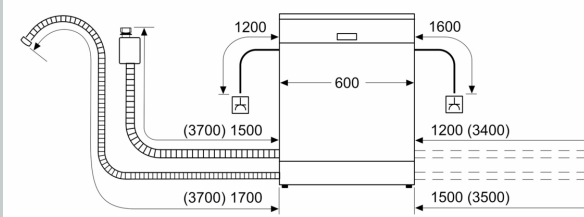

N 50, VOLLEDIG GEÏNTEGREERDE VAATWASSER,
60 CM
S155EB800E

Afmeting in mm

⏏ stopcontact
( ) Waarde met verlengingsset