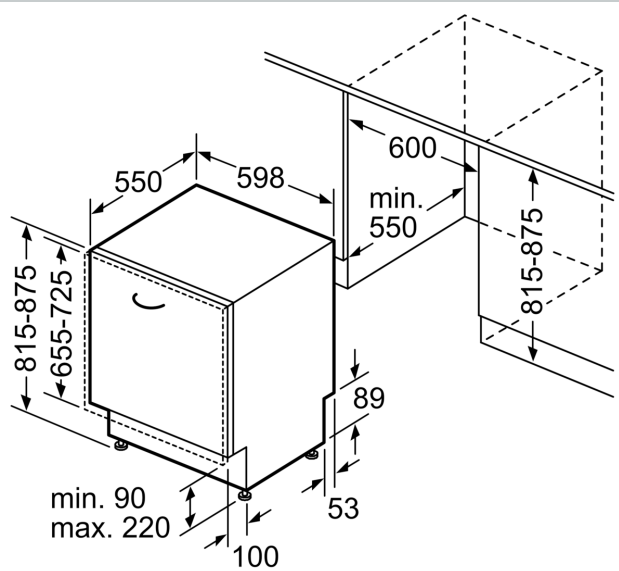

Energieklasse: C
 Energieverbruik voor 100 cycli ecoprogramma's: 74 kWh
 Maximale aantal plaatsinstellingen: 13
 Het waterverbruik van de ecoprogramma's in liters per cyclus: 9.0 l
 Programmaduur: 3:20 h
 Geluidsniveau: 40 dB(A) re 1pW
 Geluidsniveauroep: B
 Installatietype: Inbouw
 Hoogte van afneembaar bovenblad: 0 mm
 Afmetingen van het apparaat h(min/max)xbx d: ... 815 x 598 x 550 mm
 Inbouwafmetingen (hxbxd): 815-875 x 600 x 550 mm
 Diepte met 90° geopende deur: 1150 mm
 In hoogte verstelbare pootjes: Ja - alle vanaf voorzijde
 Maximaal instelbare hoogte: 60 mm
 Verstelbare sokkel: Horizontaal en verticaal
 Nettogewicht: 42.6 kg
 Bruto gewicht: 44.5 kg
 Aansluitwaarde: 2400 W
 Minimale smeltveiligheid: 10 A
 Spanning: 220-240 V
 Frequentie: 50; 60 Hz
 Lengte elektriciteitsnoer: 175.0 cm
 Type stekker: Schuko-/Gardy. met aarding (meegeleverd)
 Lengte toevoerslang: 165 cm
 Lengte afvoerslang: 190 cm
 EAN-code: 4242004279006
 Type installatie: Volledig geïntegreerd

Technische specificaties:

- Afmetingen (hxbxd): 81.5 x 59.8 x 55 cm
- Materiaal kuip: roestvrij staal

¹ Schaal van energie-efficiëntieklassen van A tot G

² Energieverbruik in kWh per 100 cycli (in programma Eco 50 °C)

Afmeting in mm

△ stopcontact
() Waarde met verlengingsset

Afmeting in mm