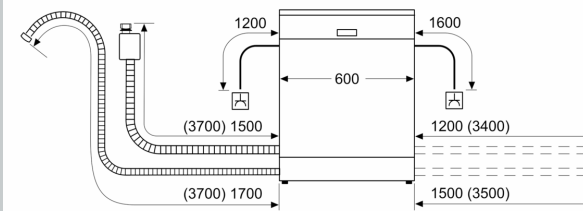

N 50, VOLLEDIG GEÏNTEGREERDE VAATWASSER,
60 CM
S155EB802E

Afmeting in mm

△ stopcontact
( ) Waarde met verlengingsset