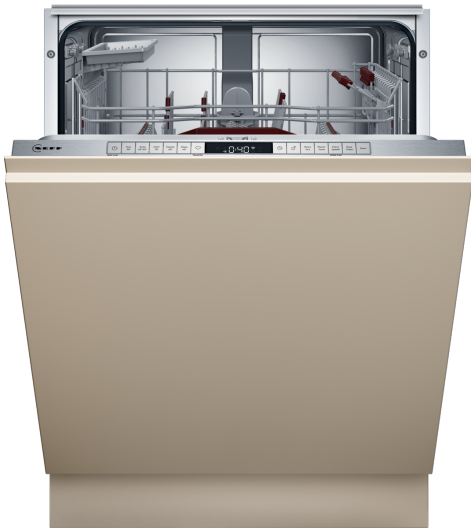

N 50, VOLLEDIG GEÏNTEGREERDE VAATWASSER,
 60 CM
 S155EB802E

De vaatwasser die extreem flexibel te vullen is, de resterende tijd weergeeft en achteraf kan worden uitgerust met een 3e laadniveau.

- ✓ Flex 3 met Retrofit – Veelzijdige vaatwasserkorven voor flexibel inladen.
- ✓ Time Light - projectie van de resterende tijd op de vloer
- ✓ Open Dry – automatische deuropening tijdens de droogfase voor nog betere droogresultaten.
- ✓ Chef 70°C – het professionele programma dat korte metten maakt met hardnekkig vuil.
- ✓ Favoriet – Makkelijk toegang tot je favoriete instellingen en programma's.

Energieklasse: C
 Energieverbruik voor 100 cycli ecoprogramma's: 74 kWh
 Maximale aantal plaatsinstellingen: 13
 Het waterverbruik van de ecoprogramma's in liters per cyclus: 9.0 l
 Programmaduur: 3:20 h
 Geluidsniveau: 40 dB(A) re 1pW
 Geluidsniveauroep: B
 Installatietype: Inbouw
 Hoogte van afneembaar bovenblad: 0 mm
 Afmetingen van het apparaat h(min/max)xbx d: ... 815 x 598 x 550 mm
 Inbouwafmetingen (hxbxd): 815-875 x 600 x 550 mm
 Diepte met 90° geopende deur: 1150 mm
 In hoogte verstelbare pootjes: Ja - alle vanaf voorzijde
 Maximaal instelbare hoogte: 60 mm
 Verstelbare sokkel: Horizontaal en verticaal
 Nettogewicht: 42.6 kg
 Bruto gewicht: 44.5 kg
 Aansluitwaarde: 2400 W
 Minimale smeltveiligheid: 10 A
 Spanning: 220-240 V
 Frequentie: 50; 60 Hz
 Lengte elektriciteitsnoer: 175.0 cm
 Type stekker: Schuko-/Gardy. met aarding (meegeleverd)
 Lengte toevoerslang: 165 cm
 Lengte afvoerslang: 190 cm
 EAN-code: 4242004279006
 Type installatie: Volledig geïntegreerd

N 50, VOLLEDIG GEÏNTEGREERDE VAATWASSER,
60 CM
S155EB802E

Prestaties en verbruik:

- Energie efficiëntieklasse¹: C
- Energie² / Water³: 74 kWh / 9 liters
- Capaciteit: 13 standaard couverts
- Programmaduur⁴: 3:20 (u:min)
- Geluidsniveau: 40 dB(A) re 1 pW
- Geluidsefficiëntieklasse: B