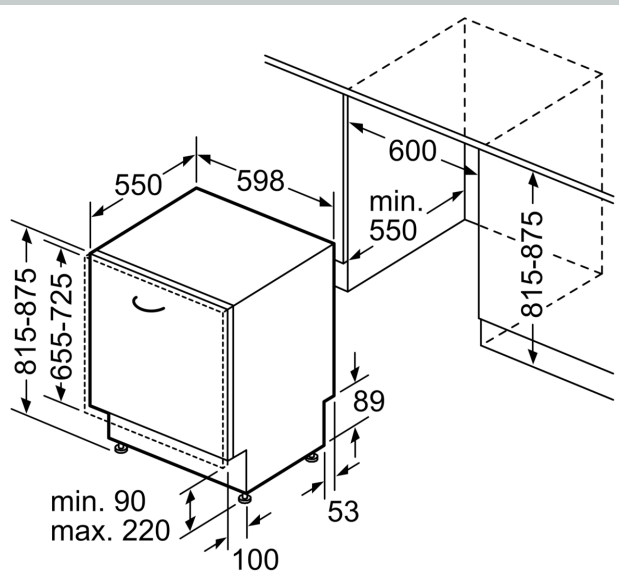

Afmeting in mm