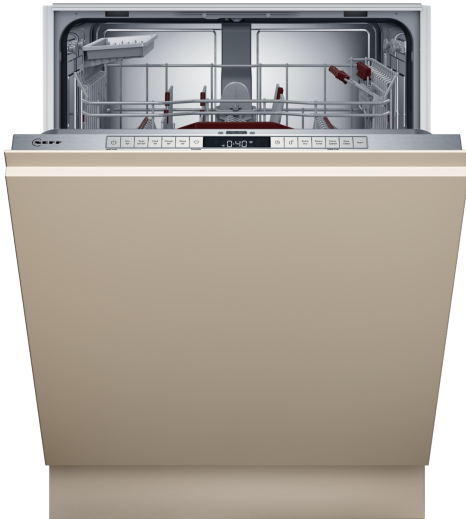

N 50, VOLLEDIG GEÏNTEGREERDE VAATWASSER,
60 CM
S155EB803E

De vaatwasser die extreem flexibel te vullen is, de resterende tijd weergeeft en achteraf kan worden uitgerust met een 3e laadniveau.

- ✓ Flex 3 met Retrofit – Veelzijdige vaatwasserkorven voor flexibel inladen.
- ✓ Time Light - projectie van de resterende tijd op de vloer
- ✓ Open Dry – automatische deuropening tijdens de droogfase voor nog betere droogresultaten.
- ✓ Chef 70°C – het professionele programma dat korte metten maakt met hardnekkig vuil.
- ✓ Favoriet – Makkelijk toegang tot je favoriete instellingen en programma's.

Energieklasse: B
 Energieverbruik voor 100 cycli ecoprogramma's: 64 kWh
 Maximale aantal plaatsinstellingen: 13
 Het waterverbruik van de ecoprogramma's in liters per cyclus: 9.0 l
 Programmaduur: 3:35 h
 Geluidsniveau: 42 dB(A) re 1pW
 Geluidsniveauroep: B
 Installatietype: Inbouw
 Hoogte van afneembaar bovenblad: 0 mm
 Afmetingen van het apparaat h(min/max)xbx d: ... 815 x 598 x 550 mm
 Inbouwafmetingen (hxbxd): 815-875 x 600 x 550 mm
 Diepte met 90° geopende deur: 1150 mm
 In hoogte verstelbare pootjes: Ja - alle vanaf voorzijde
 Maximaal instelbare hoogte: 60 mm
 Verstelbare sokkel: Horizontaal en verticaal
 Nettogewicht: 35.6 kg
 Bruto gewicht: 37.5 kg
 Aansluitwaarde: 2400 W
 Minimale smeltveiligheid: 10 A
 Spanning: 220-240 V
 Frequentie: 50; 60 Hz
 Lengte elektriciteitsnoer: 175.0 cm
 Type stekker: Schuko-/Gardy. met aarding (meegeleverd)
 Lengte toevoerslang: 165 cm
 Lengte afvoerslang: 190 cm
 EAN-code: 4242004275978
 Type installatie: Volledig geïntegreerd

N 50, VOLLEDIG GEÏNTEGREERDE VAATWASSER,
60 CM
S155EB803E

Prestaties en verbruik:

- Energie efficiëntieklasse¹: B
- Energie² / Water³: 64 kWh / 9 liters
- Capaciteit: 13 standaard couverts
- Programmaduur⁴: 3:35 (u:min)
- Geluidsniveau: 42 dB(A) re 1 pW
- Geluidsefficiëntieklasse: B