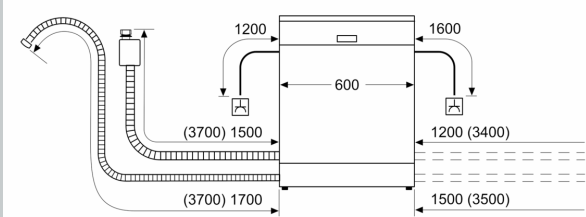

N 50, VOLLEDIG GEÏNTEGREERDE VAATWASSER,
60 CM
S155EB803E

Afmeting in mm

⚡ stopcontact
( ) Waarde met verlengingsset