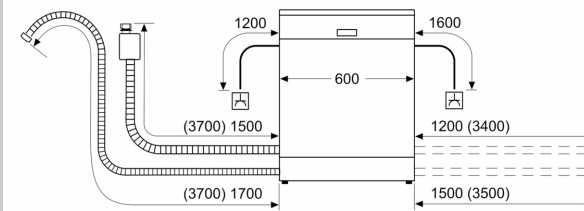

Energieklasse: ..... A  
 Energieverbruik per 100 cycli Eco-programma: ..... 54 kWh  
 Aantal couverts: ..... 13  
 Het waterverbruik van de ecoprogramma's in liters per cyclus: 9.0 l  
 Programmaduur: ..... 4:30 uur  
 Geluidsniveau: ..... 42 dB(A) re 1 pW  
 Geluidsniveauroep: ..... B  
 Installatietype: ..... Inbouw  
 Hoogte van afneembaar bovenblad: ..... 0 mm  
 Afmetingen apparaat (hxbxd): ..... 815 x 598 x 550 mm  
 Inbouwafmetingen (hxbxd): ..... 815-875 x 600 x 550 mm  
 Diepte met 90° geopende deur: ..... 1150 mm  
 In hoogte verstelbare pootjes: ..... Ja - alle vanaf voorzijd  
 Maximaal instelbare hoogte: ..... 60 mm  
 Verstelbare sokkel: ..... Horizontaal en verticaal  
 Nettogewicht: ..... 35.9 kg  
 Bruto gewicht: ..... 38.0 kg  
 Aansluitwaarde: ..... 2400 W  
 Minimale smeltveiligheid: ..... 10 A  
 Spanning: ..... 220-240 V  
 Frequentie: ..... 50; 60 Hz  
 Lengte elektriciteits snoer: ..... 175.0 cm  
 Type stekker: ..... Schuko-/Gardy. met aarding (meegeleverd)  
 Lengte toevoerslang: ..... 165 cm  
 Lengte afvoerslang: ..... 190 cm  
 EAN-code: ..... 4242004284796  
 Type installatie: ..... Volledig geïntegreerd

- Incl. roestvrijstalen decoratie strips
- Trechter
- Incl. dampbescherming voor werkblad

**Technische specificaties:**

- Afmetingen (hxbxd): 81.5 x 59.8 x 55 cm
- Materiaal kuip: roestvrij staal

<sup>1</sup> Schaal van energie-efficiëntieclassen van A tot G

N 50, VOLLEDIG GEÏNTEGREERDE VAATWASSER,  
60 CM  
S155EB804E

Afmeting in mm

⚡ stopcontact  
( ) Waarde met verlengingsset

Afmeting in mm