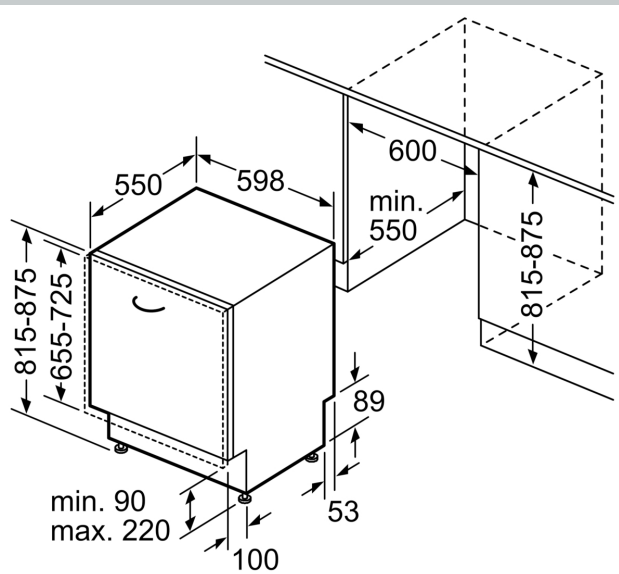

Energieklasse: ..... A  
 Energieverbruik per 100 cycli Eco-programma: ..... 54 kWh  
 Aantal couverts: ..... 13  
 Het waterverbruik van de ecoprogramma's in liters per cyclus: 9.0 l  
 Programmaduur: ..... 4:30 uur  
 Geluidsniveau: ..... 42 dB(A) re 1 pW  
 Geluidsniveauroep: ..... B  
 Installatietype: ..... Inbouw  
 Hoogte van afneembaar bovenblad: ..... 0 mm  
 Afmetingen apparaat (hxbxd): ..... 815 x 598 x 550 mm  
 Inbouwafmetingen (hxbxd): ..... 815-875 x 600 x 550 mm  
 Diepte met 90° geopende deur: ..... 1150 mm  
 In hoogte verstelbare pootjes: ..... Ja - alle vanaf voorzijd  
 Maximaal instelbare hoogte: ..... 60 mm  
 Verstelbare sokkel: ..... Horizontaal en verticaal  
 Nettogewicht: ..... 35.9 kg  
 Bruto gewicht: ..... 38.0 kg  
 Aansluitwaarde: ..... 2400 W  
 Minimale smeltveiligheid: ..... 10 A  
 Spanning: ..... 220-240 V  
 Frequentie: ..... 50; 60 Hz  
 Lengte elektriciteits snoer: ..... 175.0 cm  
 Type stekker: ..... Schuko-/Gardy. met aarding (meegeleverd)  
 Lengte toevoerslang: ..... 165 cm  
 Lengte afvoerslang: ..... 190 cm  
 EAN-code: ..... 4242004284796  
 Type installatie: ..... Volledig geïntegreerd

- Incl. roestvrijstalen decoratie strips
- Trechter
- Incl. dampbescherming voor werkblad

**Technische specificaties:**

- Afmetingen (hxbxd): 81.5 x 59.8 x 55 cm
- Materiaal kuip: roestvrij staal

<sup>1</sup> Schaal van energie-efficiëntieclassen van A tot G

N 50, VOLLEDIG GEÏNTEGREERDE VAATWASSER,  
60 CM  
S155EB804E

Afmeting in mm

⚡ stopcontact  
( ) Waarde met verlengingsset

Afmeting in mm