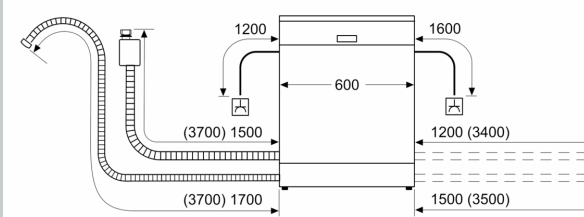

N 50, VOLLEDIG GEÏNTEGREERDE VAATWASSER,
60 CM
S155ECX06E

Afmeting in mm

⚡ stopcontact
( ) Waarde met verlengingsset