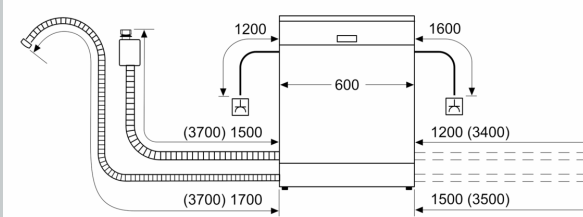

N 50, VOLLEDIG GEÏNTEGREERDE VAATWASSER,
60 CM
S155HTX00E

Afmeting in mm

⏏ stopcontact
( ) Waarde met verlengingsset