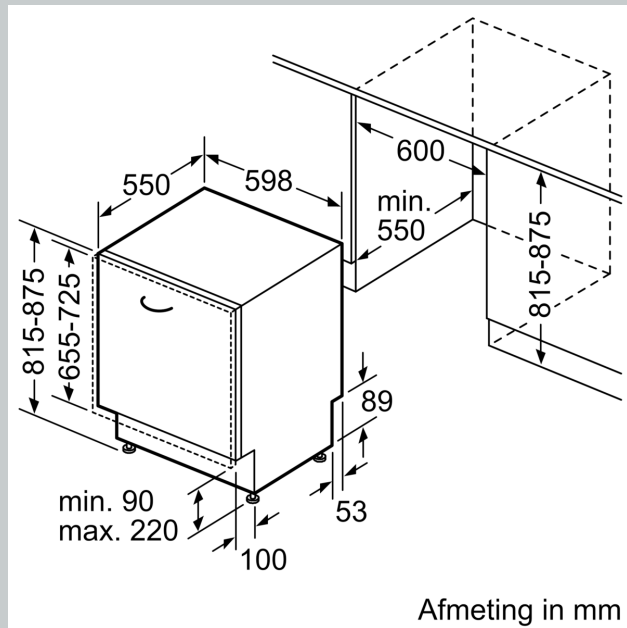

Energieklasse: D
 Energieverbruik voor 100 cycli ecoprogramma's: 84 kWh
 Maximale aantal plaatsinstellingen: 13
 Het waterverbruik van de ecoprogramma's in liters per cyclus: 9.0 l
 Programmaduur: 4:30 h
 Geluidsniveau: 46 dB(A) re 1pW
 Geluidsniveauroep: C
 Installatietype: Inbouw
 Hoogte van afneembaar bovenblad: 0 mm
 Afmetingen van het apparaat h(min/max)xbx d: ... 815 x 598 x 550 mm
 Inbouwafmetingen (hxbxd): 815-875 x 600 x 550 mm
 Diepte met 90° geopende deur: 1150 mm
 In hoogte verstelbare pootjes: Ja - alle vanaf voorzijde
 Maximaal instelbare hoogte: 60 mm
 Verstelbare sokkel: Horizontaal en verticaal
 Nettogewicht: 32.9 kg
 Bruto gewicht: 35.0 kg
 Aansluitwaarde: 2400 W
 Minimale smeltveiligheid: 10 A
 Spanning: 220-240 V
 Frequentie: 50; 60 Hz
 Lengte elektriciteitsnoer: 175.0 cm
 Type stekker: Schuko-/Gardy. met aarding (meegeleverd)
 Lengte toevoerslang: 165 cm
 Lengte afvoerslang: 190 cm
 EAN-code: 4242004278375
 Type installatie: Volledig geïntegreerd

Technische specificaties:

- Afmetingen (hxbxd): 81.5 x 59.8 x 55 cm
- Kuipmateriaal: polinox

¹ Schaal van energie-efficiëntieclassen van A tot G

² Energieverbruik in kWh per 100 cycli (in programma Eco 50 °C)

Afmeting in mm

⏏ stopcontact
() Waarde met verlengingsset

Afmeting in mm