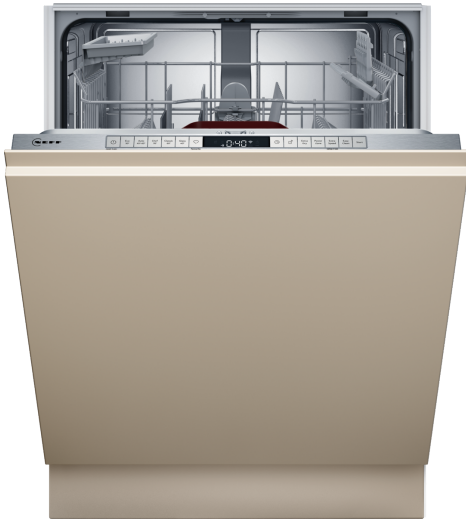

N 50, VOLLEDIG GEÏNTEGREERDE VAATWASSER,
60 CM
S155HTX00E

De flexibele vaatwasser geeft aan wanneer hij aan staat.

- ✓ Flex 2-korven - Onder- en bovenkorf met aanpasbare elementen en RackMatic in de bovenkorf voor meer flexibiliteit bij het inladen van de vaatwasser.
- ✓ Info Light - projectie op de vloer door middel van rood lichtpunt
- ✓ Chef 70°C – het professionele programma dat korte metten maakt met hardnekkig vuil.
- ✓ Favoriet – Makkelijk toegang tot je favoriete instellingen en programma's.
- ✓ Aqua Stop: NEFF's garantie in geval van waterschade - gedurende de gehele levensduur van de vaatwasser.

Energieklasse: D
 Energieverbruik voor 100 cycli ecoprogramma's: 84 kWh
 Maximale aantal plaatsinstellingen: 13
 Het waterverbruik van de ecoprogramma's in liters per cyclus: 9.0 l
 Programmaduur: 4:30 h
 Geluidsniveau: 46 dB(A) re 1pW
 Geluidsniveauroep: C
 Installatietype: Inbouw
 Hoogte van afneembaar bovenblad: 0 mm
 Afmetingen van het apparaat h(min/max)xbx d: ... 815 x 598 x 550 mm
 Inbouwafmetingen (hxbxd): 815-875 x 600 x 550 mm
 Diepte met 90° geopende deur: 1150 mm
 In hoogte verstelbare pootjes: Ja - alle vanaf voorzijde
 Maximaal instelbare hoogte: 60 mm
 Verstelbare sokkel: Horizontaal en verticaal
 Nettogewicht: 32.9 kg
 Bruto gewicht: 35.0 kg
 Aansluitwaarde: 2400 W
 Minimale smeltveiligheid: 10 A
 Spanning: 220-240 V
 Frequentie: 50; 60 Hz
 Lengte elektriciteitsnoer: 175.0 cm
 Type stekker: Schuko-/Gardy. met aarding (meegeleverd)
 Lengte toevoerslang: 165 cm
 Lengte afvoerslang: 190 cm
 EAN-code: 4242004278375
 Type installatie: Volledig geïntegreerd

N 50, VOLLEDIG GEÏNTEGREERDE VAATWASSER,
60 CM
S155HTX00E

Prestaties en verbruik:

- Energie efficiëntieklasse¹: D
- Energie² / Water³: 84 kWh / 9 liters
- Capaciteit: 13 standaard couverts
- Programmaduur⁴: 4:30 (u:min)
- Geluidsniveau: 46 dB(A) re 1 pW
- Geluidsefficiëntieklasse: C