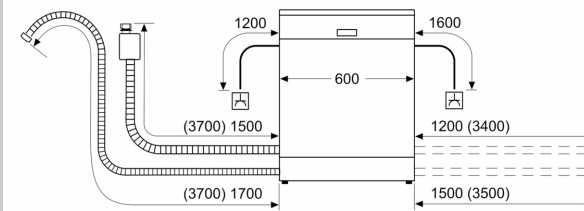

N 50, VOLLEDIG GEÏNTEGREERDE VAATWASSER,
60 CM
S155HTX04E

Afmeting in mm

⏏ stopcontact
( ) Waarde met verlengingsset