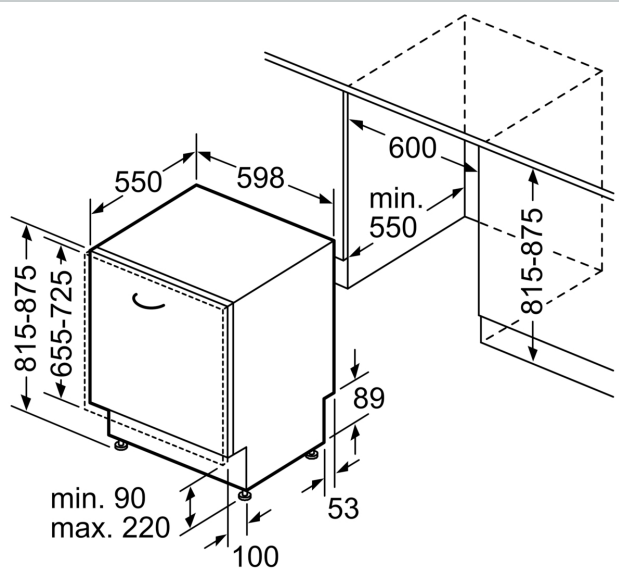

Afmeting in mm