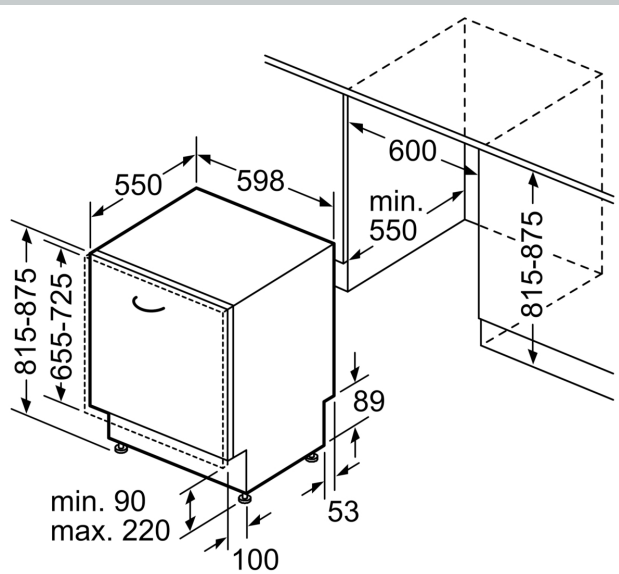

**Toebehoren:**

- Incl. roestvrijstalen decoratie strips
- Trechter
- Incl. dampbescherming voor werkblad

**Technische specificaties:**

- Afmetingen (hxbxd): 81.5 x 59.8 x 55 cm
- Materiaal kuip: roestvrij staal

Afmeting in mm