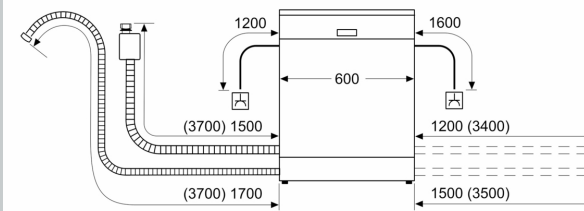

**Toebehoren:**

- Incl. roestvrijstalen decoratie strips
- Trechter
- Incl. dampbescherming voor werkblad

**Technische specificaties:**

- Afmetingen (hxbxd): 81.5 x 59.8 x 55 cm
- Materiaal kuip: roestvrij staal

<sup>1</sup> Schaal van energie-efficiëntieclassen van A tot G

<sup>2</sup> Energieverbruik in kWh per 100 cycli (in programma Eco 50 °C)

<sup>3</sup> Waterverbruik in liters per cyclus (in programma Eco 50 °C)

<sup>4</sup> Duur van het programma Eco 50 °C

\* De diverse garantiemogelijkheden zijn te vinden op de garantiepagina.

N 70, VOLLEDIG GEÏNTEGREERDE VAATWASSER,  
60 CM  
S157ZB801E

Afmeting in mm

⏏ stopcontact  
( ) Waarde met verlengingsset