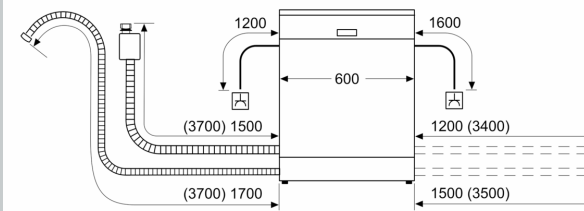

**Toebehoren:**

- Incl. roestvrijstalen decoratie strips
- Trechter
- Incl. dampbescherming voor werkblad

**Technische specificaties:**

- Afmetingen (hxbxd): 81.5 x 59.8 x 55 cm
- Materiaal kuip: roestvrij staal

<sup>1</sup> Schaal van energie-efficiëntieclassen van A tot G

<sup>2</sup> Energieverbruik in kWh per 100 cycli (in programma Eco 50 °C)

<sup>3</sup> Waterverbruik in liters per cyclus (in programma Eco 50 °C)

<sup>4</sup> Duur van het programma Eco 50 °C

\* De diverse garantiemogelijkheden zijn te vinden op de garantiepagina.

N 70, VOLLEDIG GEÏNTEGREERDE VAATWASSER,  
60 CM  
S157ZB802E

Afmeting in mm

⏏ stopcontact  
( ) Waarde met verlengingsset