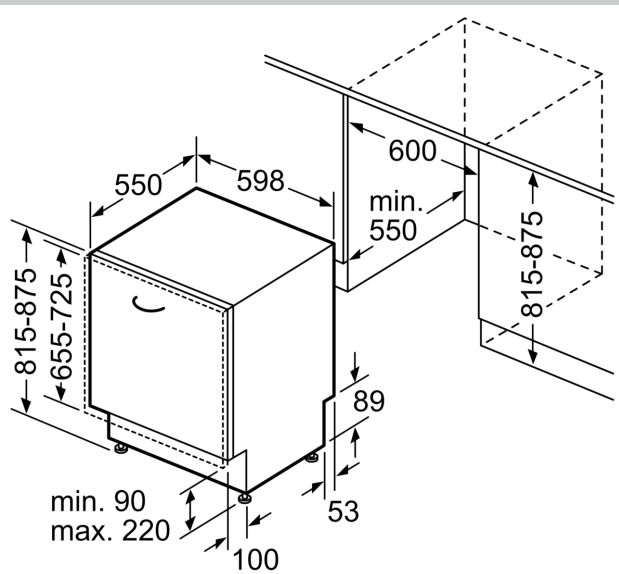

**Toebehoren:**

- Incl. roestvrijstalen decoratie strips
- Trechter
- Incl. dampbescherming voor werkblad

**Technische specificaties:**

- Afmetingen (hxbxd): 81.5 x 59.8 x 55 cm
- Materiaal kuip: roestvrij staal

Afmeting in mm