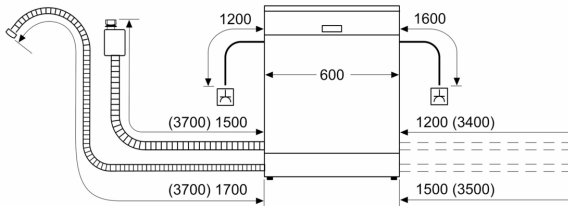

**Toebehoren:**

- Incl. dampbescherming voor werkblad

**Technische specificaties:**

- Afmetingen (hxbxd): 81.5 x 59.8 x 55 cm
- Kuipmateriaal: polinox

<sup>1</sup> Schaal van energie-efficiëntieclassen van A tot G

N 50, VOLLEDIG GEÏNTEGREERDE VAATWASSER,  
60 CM, FLEX SCHARNIER (GESCHIKT VOOR IKEA  
KEUKENS)  
S175HTX04E

Afmeting in mm

Afmeting in mm