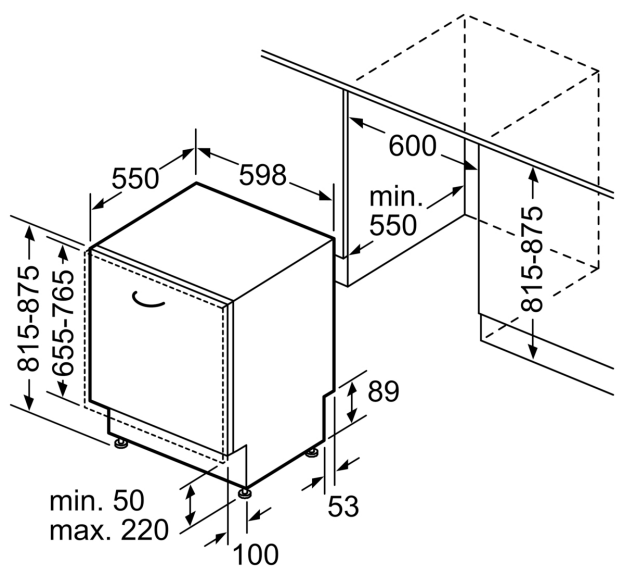

**Toebehoren:**

- Incl. dampbescherming voor werkblad

**Technische specificaties:**

- Afmetingen (hxbxd): 81.5 x 59.8 x 55 cm
- Kuipmateriaal: polinox

<sup>1</sup> Schaal van energie-efficiëntieclassen van A tot G

N 50, VOLLEDIG GEÏNTEGREERDE VAATWASSER,  
60 CM, FLEX SCHARNIER (GESCHIKT VOOR IKEA  
KEUKENS)  
S175HTX04E

Afmeting in mm

Afmeting in mm