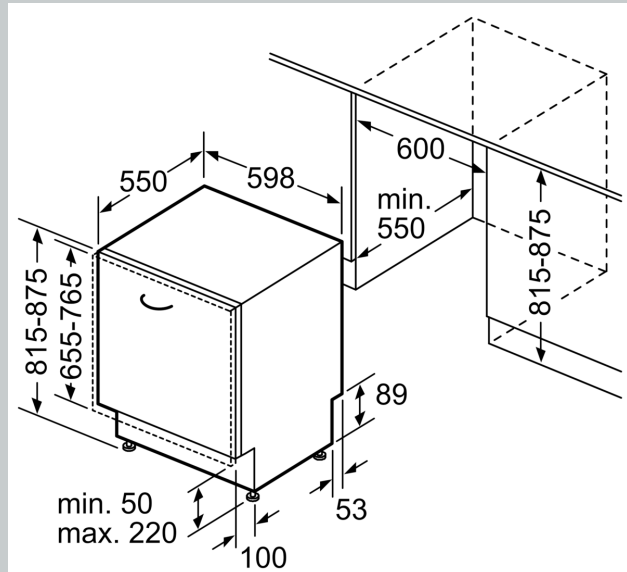

Afmeting in mm