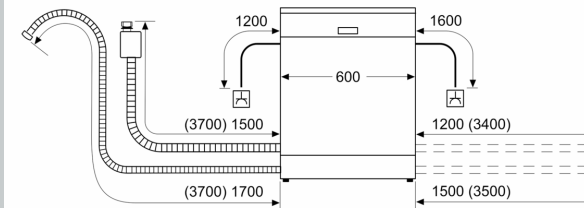

N 70, VOLLEDIG GEÏNTEGREERDE VAATWASSER,
60 CM, VARIOSCHARNIER (GESCHIKT VOOR IKEA
KEUKENS)
S197EB801E

Afmeting in mm

⚡ stopcontact
( ) Waarde met verlengingsset