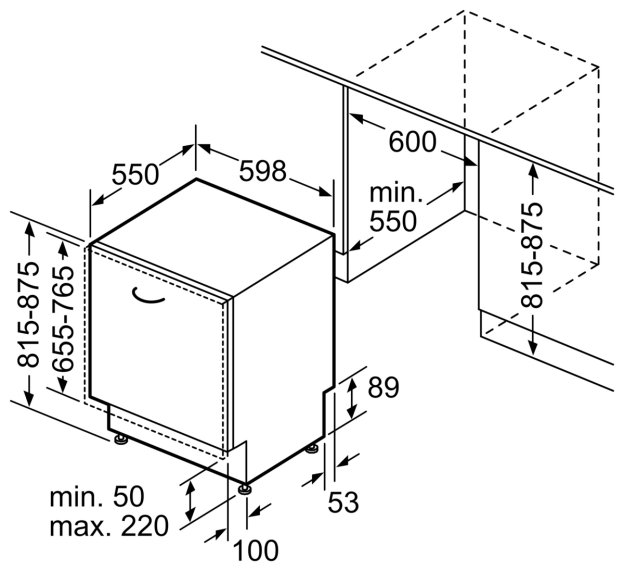

Afmeting in mm