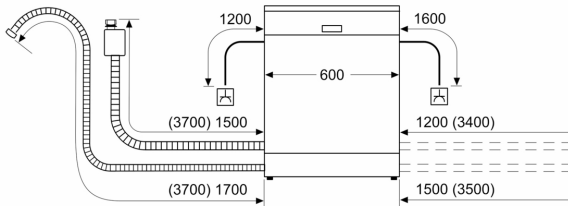

N 70, VOLLEDIG GEÏNTEGREERDE VAATWASSER,
60 CM, FLEX SCHARNIER (GESCHIKT VOOR IKEA
KEUKENS)
S197EB802E

Afmeting in mm

⚡ stopcontact
( ) Waarde met verlengingsset