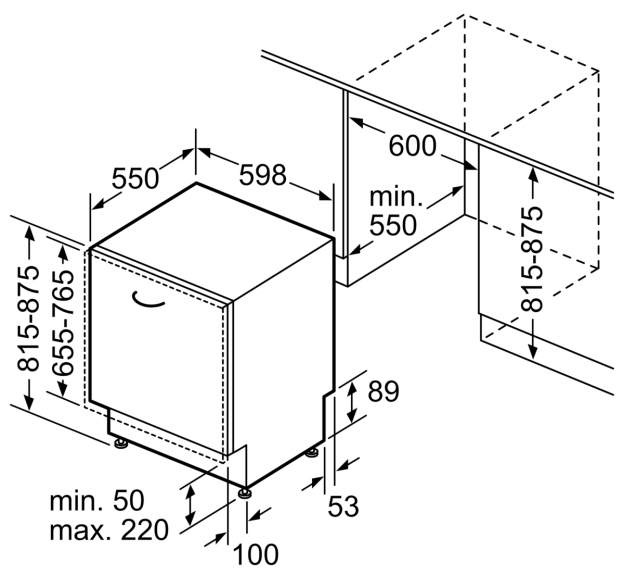

Energieklasse: A
 Energieverbruik per 100 cycli Eco-programma:54 kWh
 Aantal couverts: 13
 Het waterverbruik van de ecoprogramma's in liters per cyclus: 9.0 l
 Programmaduur:4:30 uur
 Geluidsniveau: 42 dB(A) re 1 pW
 Geluidsniveauroeël: B
 Installatietype: Inbouw
 Hoogte van afneembaar bovenblad: 0 mm
 Afmetingen apparaat (hxbxd): 815 x 598 x 550 mm
 Inbouwafmetingen (hxbxd): 815-875 x 600 x 550 mm
 Diepte met 90° geopende deur: 1150 mm
 In hoogte verstelbare pootjes: Ja - alle vanaf voorzijde
 Maximaal instelbare hoogte: 60 mm
 Verstelbare sokkel: Horizontaal en verticaal
 Nettogewicht: 39.1 kg
 Bruto gewicht: 41.0 kg
 Aansluitwaarde: 2400 W
 Minimale smeltveiligheid: 10 A
 Spanning: 220-240 V
 Frequentie: 50; 60 Hz
 Lengte elektriciteitsnoer: 175.0 cm
 Type stekker: Schuko-/Gardy. met aarding (meegeleverd)
 Lengte toevoerslang: 165 cm
 Lengte afvoerslang: 190 cm
 EAN-code: 4242004285519
 Type installatie: Volledig geïntegreerd

Toebehoren:

- Incl. roestvrijstalen decoratie strips
- Trechter
- Incl. dampbescherming voor werkblad

Technische specificaties:

- Afmetingen (hxbxd): 81.5 x 59.8 x 55 cm
- Materiaal kuip: roestvrij staal

Afmeting in mm