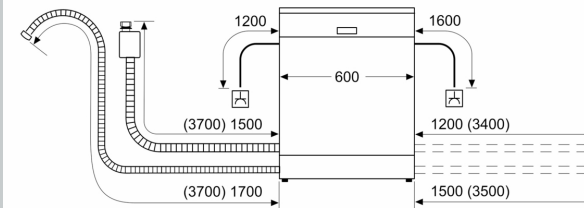

Energieklasse: A
 Energieverbruik per 100 cycli Eco-programma:54 kWh
 Aantal couverts: 13
 Het waterverbruik van de ecoprogramma's in liters per cyclus: 9.0 l
 Programmaduur:4:30 uur
 Geluidsniveau: 42 dB(A) re 1 pW
 Geluidsniveauroeël: B
 Installatietype: Inbouw
 Hoogte van afneembaar bovenblad: 0 mm
 Afmetingen apparaat (hxbxd): 815 x 598 x 550 mm
 Inbouwafmetingen (hxbxd): 815-875 x 600 x 550 mm
 Diepte met 90° geopende deur: 1150 mm
 In hoogte verstelbare pootjes: Ja - alle vanaf voorzijde
 Maximaal instelbare hoogte: 60 mm
 Verstelbare sokkel: Horizontaal en verticaal
 Nettogewicht: 39.1 kg
 Bruto gewicht: 41.0 kg
 Aansluitwaarde: 2400 W
 Minimale smeltveiligheid: 10 A
 Spanning: 220-240 V
 Frequentie: 50; 60 Hz
 Lengte elektriciteitsnoer: 175.0 cm
 Type stekker: Schuko-/Gardy. met aarding (meegeleverd)
 Lengte toevoerslang: 165 cm
 Lengte afvoerslang: 190 cm
 EAN-code: 4242004285519
 Type installatie: Volledig geïntegreerd

Toebehoren:

- Incl. roestvrijstalen decoratie strips
- Trechter
- Incl. dampbescherming voor werkblad

Technische specificaties:

- Afmetingen (hxbxd): 81.5 x 59.8 x 55 cm
- Materiaal kuip: roestvrij staal

¹ Schaal van energie-efficiëntieclassen van A tot G

² Energieverbruik in kWh per 100 cycli (in programma Eco 50 °C)

³ Waterverbruik in liters per cyclus (in programma Eco 50 °C)

⁴ Duur van het programma Eco 50 °C

* De diverse garantiemogelijkheden zijn te vinden op de garantiepagina.

N 70, VOLLEDIG GEÏNTEGREERDE VAATWASSER,
60 CM, FLEX SCHARNIER (O.A. GESCHIKT VOOR
IKEA-KEUKENS)
S197EB802E

Afmeting in mm

⚡ stopcontact
() Waarde met verlengingsset