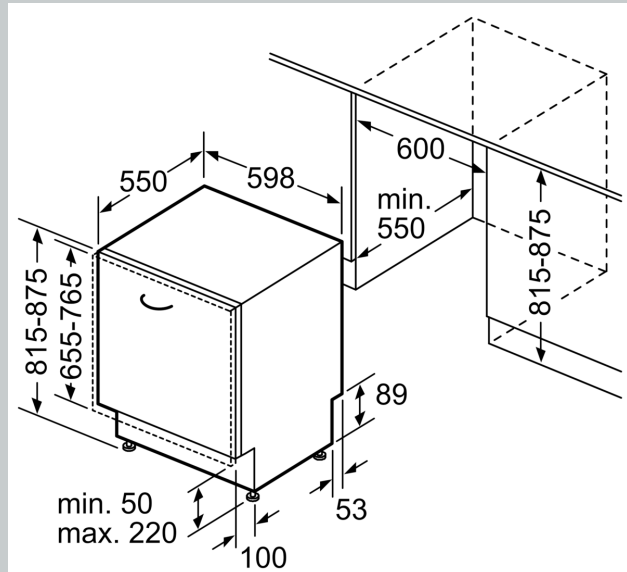

Toebehoren:

- Incl. roestvrijstalen decoratie strips
- Trechter
- Incl. dampbescherming voor werkblad

Technische specificaties:

- Afmetingen (hxbxd): 81.5 x 59.8 x 55 cm
- Materiaal kuip: roestvrij staal

* De diverse garantiemogelijkheden zijn te vinden op de garantiepagina.

N 90, VOLLEDIG GEÏNTEGREERDE VAATWASSER,
60 CM, VARIOSCHARNIER (GESCHIKT VOOR IKEA
KEUKENS)
S199ZB802E

Afmeting in mm

⚡ stopcontact
() Waarde met verlengingsset

Afmeting in mm