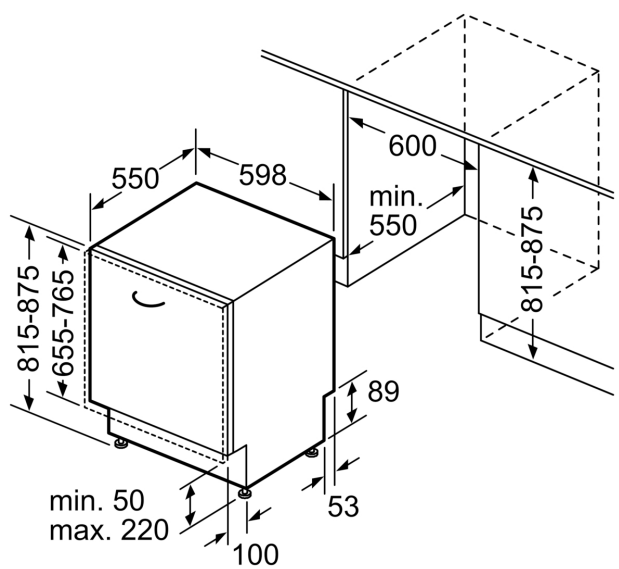

Toebehoren:

- Incl. roestvrijstalen decoratie strips
- Trechter
- Incl. dampbescherming voor werkblad

Technische specificaties:

- Afmetingen (hxbxd): 81.5 x 59.8 x 55 cm
- Materiaal kuip: roestvrij staal

* De diverse garantiemogelijkheden zijn te vinden op de garantiepagina.

N 90, VOLLEDIG GEÏNTEGREERDE VAATWASSER,
60 CM, FLEX SCHARNIER (GESCHIKT VOOR IKEA
KEUKENS)
S199ZB803E

Afmeting in mm

⚡ stopcontact
() Waarde met verlengingsset

Afmeting in mm