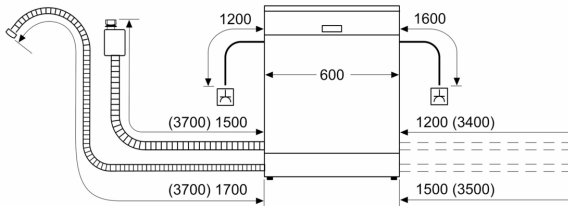

Toebehoren:

- Incl. roestvrijstalen decoratie strips
- Trechter
- Incl. dampbescherming voor werkblad

Technische specificaties:

- Afmetingen (hxbxd): 81.5 x 59.8 x 55 cm
- Materiaal kuip: roestvrij staal

¹ Schaal van energie-efficiëntieclassen van A tot G

² Energieverbruik in kWh per 100 cycli (in programma Eco 50 °C)

³ Waterverbruik in liters per cyclus (in programma Eco 50 °C)

⁴ Duur van het programma Eco 50 °C

* De diverse garantiemogelijkheden zijn te vinden op de garantiepagina.

N 90, VOLLEDIG GEÏNTEGREERDE VAATWASSER,
60 CM, FLEX SCHARNIER (GESCHIKT VOOR IKEA
KEUKENS)
S199ZB803E

Afmeting in mm

⚡ stopcontact
() Waarde met verlengingsset