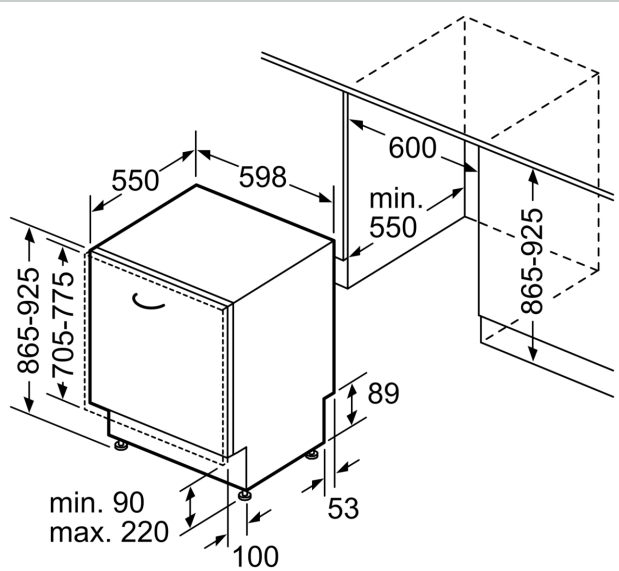

Afmeting in mm