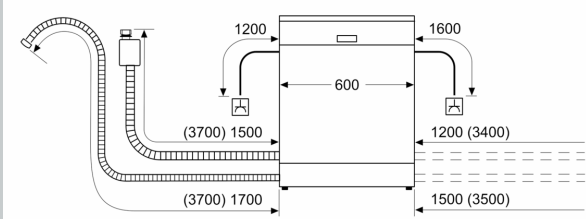

N 50, VOLLEDIG GEÏNTEGREERDE VAATWASSER,
60 CM, XXL (EXTRA HOOG)
S255EB802E

Afmeting in mm

⏏ stopcontact
( ) Waarde met verlengingsset