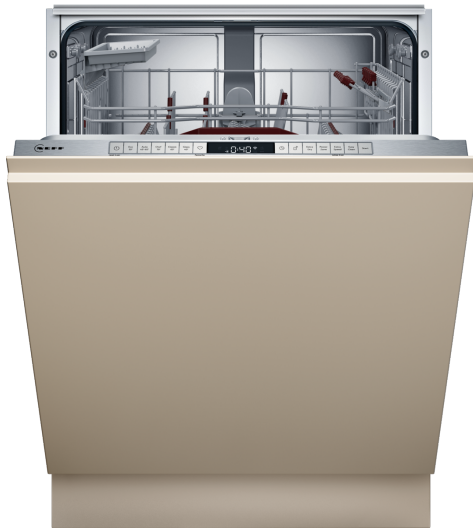

N 50, VOLLEDIG GEÏNTEGREERDE VAATWASSER,
60 CM, XXL (EXTRA HOOG)
S255EB802E

De vaatwasser die extreem flexibel te vullen is, de resterende tijd weergeeft en achteraf kan worden uitgerust met een 3e laadniveau.

- ✓ Flex 3 met Retrofit – Veelzijdige vaatwasserkorven voor flexibel inladen.
- ✓ Time Light - projectie van de resterende tijd op de vloer
- ✓ Open Dry – automatische deuropening tijdens de droogfase voor nog betere droogresultaten.
- ✓ Chef 70°C – het professionele programma dat korte metten maakt met hardnekkig vuil.
- ✓ Favoriet – Makkelijk toegang tot je favoriete instellingen en programma's.

Energieklasse: C
 Energieverbruik voor 100 cycli ecoprogramma's: 74 kWh
 Maximale aantal plaatsinstellingen: 13
 Het waterverbruik van de ecoprogramma's in liters per cyclus: 9.0 l
 Programmaduur: 3:20 h
 Geluidsniveau: 40 dB(A) re 1pW
 Geluidsniveauroe: B
 Installatietype: Inbouw
 Hoogte van afneembaar bovenblad: 0 mm
 Afmetingen van het apparaat h(min/max)xbx d: ... 865 x 598 x 550 mm
 Inbouwafmetingen (hxbxd): 865-925 x 600 x 550 mm
 Diepte met 90° geopende deur: 1200 mm
 In hoogte verstelbare pootjes: Ja - alle vanaf voorzijde
 Maximaal instelbare hoogte: 60 mm
 Verstelbare sokkel: Horizontaal en verticaal
 Nettogewicht: 43.6 kg
 Bruto gewicht: 45.5 kg
 Aansluitwaarde: 2400 W
 Minimale smeltveiligheid: 10 A
 Spanning: 220-240 V
 Frequentie: 50; 60 Hz
 Lengte elektriciteitsnoer: 175.0 cm
 Type stekker: Schuko-/Gardy. met aarding (meegeleverd)
 Lengte toevoerslang: 165 cm
 Lengte afvoerslang: 190 cm
 EAN-code: 4242004279013
 Type installatie: Volledig geïntegreerd

N 50, VOLLEDIG GEÏNTEGREERDE VAATWASSER,
60 CM, XXL (EXTRA HOOG)
S255EB802E

Prestaties en verbruik:

- Energie efficiëntieklasse¹: C
- Energie² / Water³: 74 kWh / 9 liters
- Capaciteit: 13 standaard couverts
- Programmaduur⁴: 3:20 (u:min)
- Geluidsniveau: 40 dB(A) re 1 pW
- Geluidsefficiëntieklasse: B