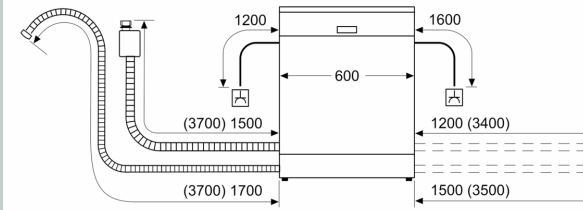

N 50, VOLLEDIG GEÏNTEGREERDE VAATWASSER,
60 CM, XXL (EXTRA HOOG)
S255EB803E

Afmeting in mm

⏏ stopcontact
⦿ Waarde met verlengingsset