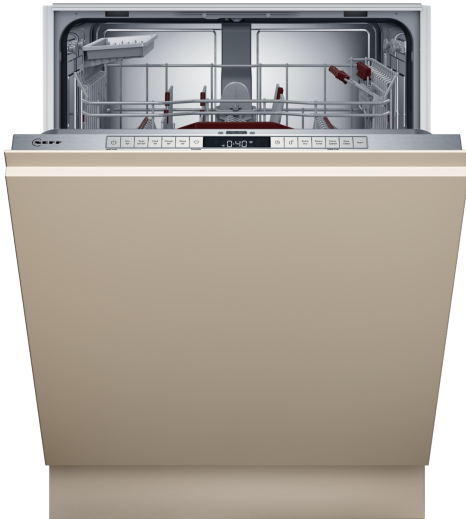

N 50, VOLLEDIG GEÏNTEGREERDE VAATWASSER,
60 CM, XXL (EXTRA HOOG)
S255EB803E

De vaatwasser die extreem flexibel te vullen is, de resterende tijd weergeeft en achteraf kan worden uitgerust met een 3e laadniveau.

- ✓ Flex 3 met Retrofit – Veelzijdige vaatwasserkorven voor flexibel inladen.
- ✓ Time Light - projectie van de resterende tijd op de vloer
- ✓ Open Dry – automatische deuropening tijdens de droogfase voor nog betere droogresultaten.
- ✓ Chef 70°C – het professionele programma dat korte metten maakt met hardnekkig vuil.
- ✓ Favoriet – Makkelijk toegang tot je favoriete instellingen en programma's.

Energieklasse: B
 Energieverbruik voor 100 cycli ecoprogramma's: 64 kWh
 Maximale aantal plaatsinstellingen: 13
 Het waterverbruik van de ecoprogramma's in liters per cyclus: 9.0 l
 Programmaduur: 3:35 h
 Geluidsniveau: 42 dB(A) re 1pW
 Geluidsniveauroep: B
 Installatietype: Inbouw
 Hoogte van afneembaar bovenblad: 0 mm
 Afmetingen van het apparaat h(min/max)xbx d: ... 865 x 598 x 550 mm
 Inbouwafmetingen (hxbxd): 865-925 x 600 x 550 mm
 Diepte met 90° geopende deur: 1200 mm
 In hoogte verstelbare pootjes: Ja - alle vanaf voorzijde
 Maximaal instelbare hoogte: 60 mm
 Verstelbare sokkel: Horizontaal en verticaal
 Nettogewicht: 38.1 kg
 Brutogewicht: 40.0 kg
 Aansluitwaarde: 2400 W
 Minimale smeltveiligheid: 10 A
 Spanning: 220-240 V
 Frequentie: 50; 60 Hz
 Lengte elektriciteitsnoer: 175.0 cm
 Type stekker: Schuko-/Gardy. met aarding (meegeleverd)
 Lengte toevoerslang: 165 cm
 Lengte afvoerslang: 190 cm
 EAN-code: 4242004275985
 Type installatie: Volledig geïntegreerd

N 50, VOLLEDIG GEÏNTEGREERDE VAATWASSER,
60 CM, XXL (EXTRA HOOG)
S255EB803E

Prestaties en verbruik:

- Energie efficiëntieklasse¹: B
- Energie² / Water³: 64 kWh / 9 liters
- Capaciteit: 13 standaard couverts
- Programmaduur⁴: 3:35 (u:min)
- Geluidsniveau: 42 dB(A) re 1 pW
- Geluidsefficiëntieklasse: B