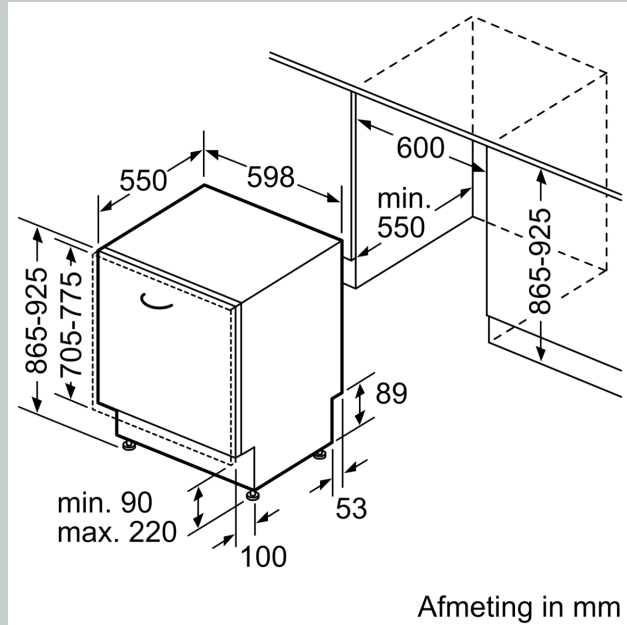

Afmeting in mm