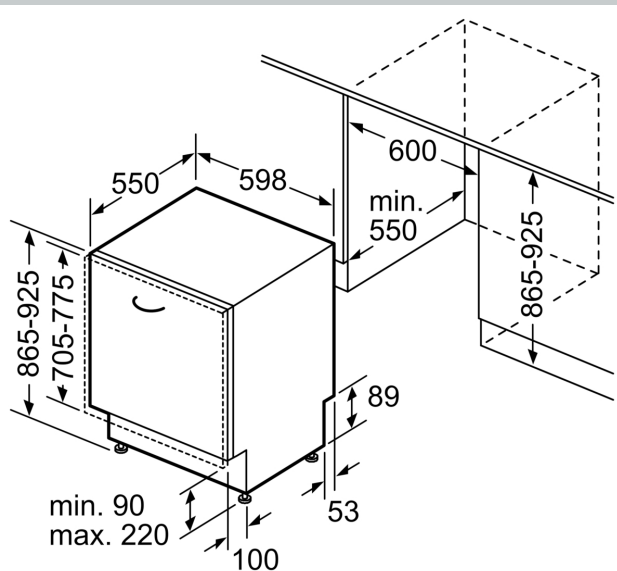

Afmeting in mm