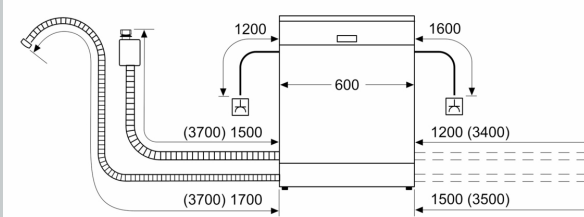

N 50, VOLLEDIG GEÏNTEGREERDE VAATWASSER,
60 CM, XXL (EXTRA HOOG)
S255EB804E

Afmeting in mm

⏏ stopcontact
( ) Waarde met verlengingsset