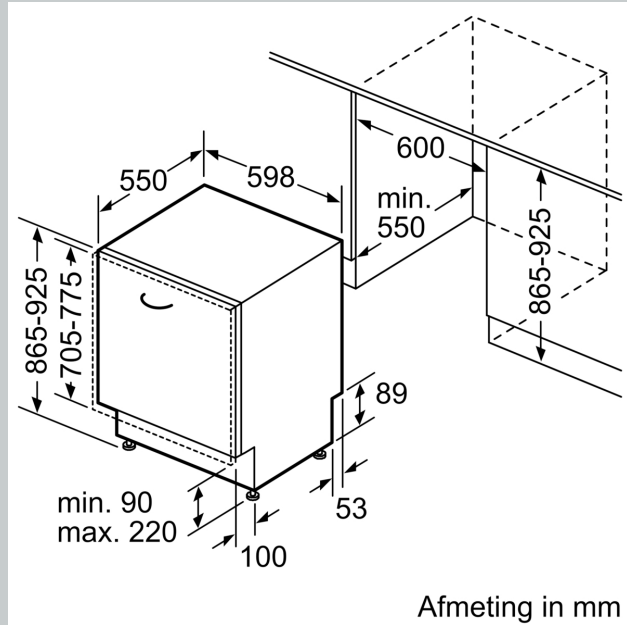

Energieklasse:	D
Energieverbruik per100 cycli Eco-programma:	84 kWh
Aantal couverts:	13
Het waterverbruik van de ecoprogramma's in liters per cyclus:	9.5 l
Programmaduur:	4:55 uur
Geluidsniveau:	44 dB(A) re 1 pW
Geluidsniveauroe:	B
Installatietype:	Inbouw
Hoogte van afneembaar bovenblad:	0 mm
Afmetingen apparaat (hxbxd):	865 x 598 x 550 mm
Inbouwafmetingen (hxbxd):	865-925 x 600 x 550 mm
Diepte met 90° geopende deur:	1200 mm
In hoogte verstelbare pootjes:	Ja - alle vanaf voorzijde
Maximaal instelbare hoogte:	60 mm
Verstelbare sokkel:	Horizontaal en verticaal
Nettogewicht:	36.1 kg
Brutogewicht:	38.0 kg
Aansluitwaarde:	2400 W
Minimale smeltveiligheid:	10 A
Spanning:	220-240 V
Frequentie:	50; 60 Hz
Reparatie index:	0.0
Lengte elektriciteitsnoer:	175.0 cm
Type stekker:	Schuko-/Gardy. met aarding (meegeleverd)
Lengte toevoerslang:	165 cm
Lengte afvoerslang:	190 cm
EAN-code:	4242004253945
Type installatie:	Volledig geïntegreerd

Technische specificaties:

- Afmetingen (hxbxd): 86.5 x 59.8 x 55 cm
- Materiaal kuip: roestvrij staal

N 50, VOLLEDIG GEÏNTEGREERDE VAATWASSER,
60 CM, XXL (EXTRA HOOG)
S255HAX29E

Afmeting in mm

⚡ stopcontact
() Waarde met verlengingsset

Afmeting in mm