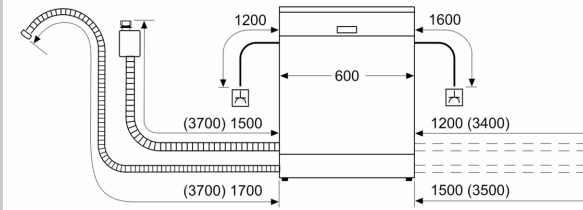

Energieklasse:	D
Energieverbruik per100 cycli Eco-programma:	84 kWh
Aantal couverts:	13
Het waterverbruik van de ecoprogramma's in liters per cyclus:	9.5 l
Programmaduur:	4:55 uur
Geluidsniveau:	44 dB(A) re 1 pW
Geluidsniveauroe:	B
Installatietype:	Inbouw
Hoogte van afneembaar bovenblad:	0 mm
Afmetingen apparaat (hxbxd):	865 x 598 x 550 mm
Inbouwafmetingen (hxbxd):	865-925 x 600 x 550 mm
Diepte met 90° geopende deur:	1200 mm
In hoogte verstelbare pootjes:	Ja - alle vanaf voorzijde
Maximaal instelbare hoogte:	60 mm
Verstelbare sokkel:	Horizontaal en verticaal
Nettogewicht:	36.1 kg
Brutogewicht:	38.0 kg
Aansluitwaarde:	2400 W
Minimale smeltveiligheid:	10 A
Spanning:	220-240 V
Frequentie:	50; 60 Hz
Reparatie index:	0.0
Lengte elektriciteitsnoer:	175.0 cm
Type stekker:	Schuko-/Gardy. met aarding (meegeleverd)
Lengte toevoerslang:	165 cm
Lengte afvoerslang:	190 cm
EAN-code:	4242004253945
Type installatie:	Volledig geïntegreerd

Technische specificaties:

- Afmetingen (hxbxd): 86.5 x 59.8 x 55 cm
- Materiaal kuip: roestvrij staal

N 50, VOLLEDIG GEÏNTEGREERDE VAATWASSER,
60 CM, XXL (EXTRA HOOG)
S255HAX29E

Afmeting in mm

⚡ stopcontact
() Waarde met verlengingsset