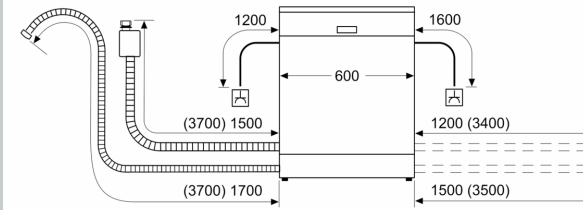

N 50, VOLLEDIG GEÏNTEGREERDE VAATWASSER,
60 CM, XXL (EXTRA HOOG)
S255HTX00E

Afmeting in mm

Afmeting in mm