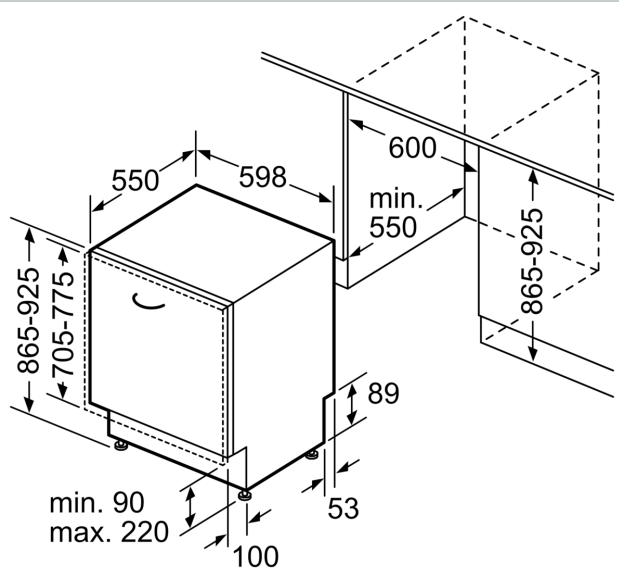

N 50, VOLLEDIG GEÏNTEGREERDE VAATWASSER,
60 CM, XXL (EXTRA HOOG)
S255HTX00E

Afmeting in mm

Afmeting in mm