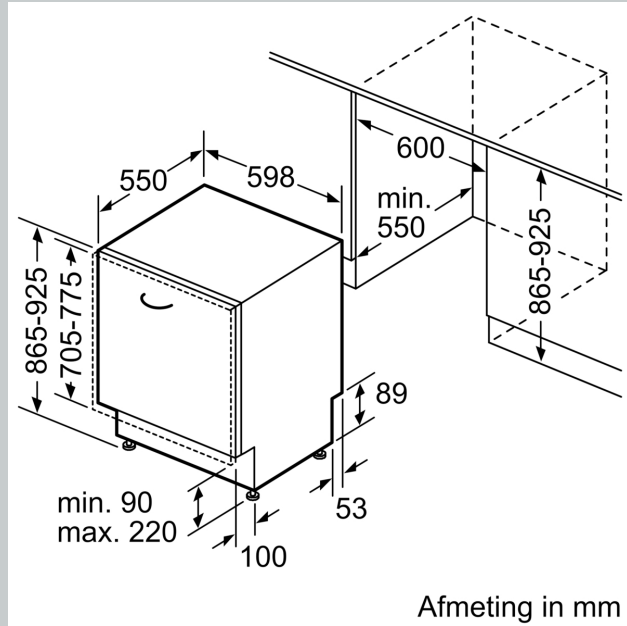

Uitrusting

Technische Data

Energieklasse ¹ :	C
Energieverbruik per 100 cycli Eco-programma ² :	74 kWh
Aantal couverts:	13
Het waterverbruik van de ecoprogramma's in liters per cyclus ³ :	9.5 l
Programmaduur:	3:55 uur
Geluidsniveau:	41 dB(A) re 1 pW
Geluidsniveauroep:	B
Installatietype:	Inbouw
Hoogte van afneembaar bovenblad:	0 mm
Afmetingen apparaat (hxbxd):	865 x 598 x 550 mm
Inbouwafmetingen (hxbxd):	865-925 x 600 x 550 mm
Diepte met 90° geopende deur:	1200 mm
In hoogte verstelbare pootjes:	Ja - alle vanaf voorzijde
Maximaal instelbare hoogte:	60 mm
Verstelbare sokkel:	Horizontaal en verticaal
Nettogewicht:	53.0 kg
Brutogewicht:	55.0 kg
Aansluitwaarde:	2400 W
Minimale smeltveiligheid:	10 A
Spanning:	220-240 V
Frequentie:	50; 60 Hz
Lengte elektriciteitsnoer:	175.0 cm
Type stekker:	Schuko-/Gardy, met aarding (meegeleverd)
Lengte toevoerslang:	165 cm
Lengte afvoerslang:	190 cm
EAN-code:	4242004261346
Type installatie:	Volledig geïntegreerd

Toebehoren:

- Incl. roestvrijstalen decoratie strips
- Trechter
- Incl. dampbescherming voor werkblad

Technische specificaties:

- Afmetingen (hxbxd): 86.5 x 59.8 x 55 cm
- Materiaal kuip: roestvrij staal

* De diverse garantiemogelijkheden zijn te vinden op de garantiepagina.

N 70, VOLLEDIG GEÏNTEGREERDE VAATWASSER,
60 CM, XXL (EXTRA HOOG)
S257ZB801E

Maatschetsen

Afmeting in mm

⚡ stopcontact
() Waarde met verlengingsset

Afmeting in mm