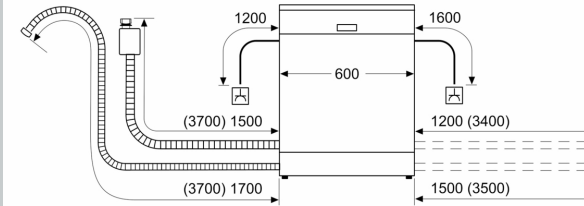

Toebehoren:

- Incl. roestvrijstalen decoratie strips
- Trechter
- Incl. dampbescherming voor werkblad

Technische specificaties:

- Afmetingen (hxbxd): 86.5 x 59.8 x 55 cm
- Materiaal kuip: roestvrij staal

¹ Schaal van energie-efficiëntieclassen van A tot G

² Energieverbruik in kWh per 100 cycli (in programma Eco 50 °C)

³ Waterverbruik in liters per cyclus (in programma Eco 50 °C)

⁴ Duur van het programma Eco 50 °C

* De diverse garantiemogelijkheden zijn te vinden op de garantiepagina.

N 70, VOLLEDIG GEÏNTEGREERDE VAATWASSER,
60 CM, XXL (EXTRA HOOG)
S257ZB801E

Maatschetsen

Afmeting in mm

⚡ stopcontact
() Waarde met verlengingsset