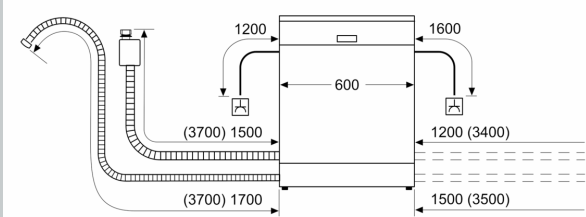

**Toebehoren:**

- Incl. roestvrijstalen decoratie strips
- Trechter
- Incl. dampbescherming voor werkblad

**Technische specificaties:**

- Afmetingen (hxbxd): 86.5 x 59.8 x 55 cm
- Materiaal kuip: roestvrij staal

<sup>1</sup> Schaal van energie-efficiëntieclassen van A tot G

<sup>2</sup> Energieverbruik in kWh per 100 cycli (in programma Eco 50 °C)

<sup>3</sup> Waterverbruik in liters per cyclus (in programma Eco 50 °C)

<sup>4</sup> Duur van het programma Eco 50 °C

\* De diverse garantiemogelijkheden zijn te vinden op de garantiepagina.

N 70, VOLLEDIG GEÏNTEGREERDE VAATWASSER,  
60 CM, XXL (EXTRA HOOG)  
S257ZB802E

Afmeting in mm