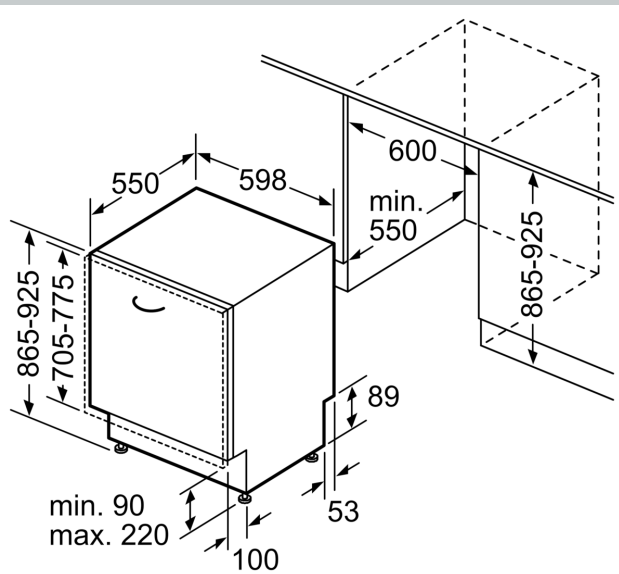

Afmeting in mm