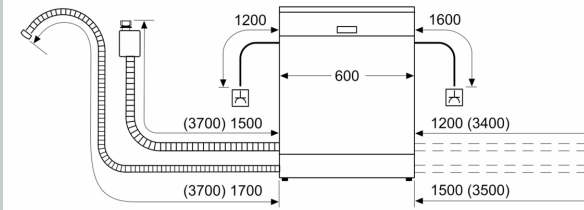

**Toebehoren:**

- Incl. roestvrijstalen decoratie strips
- Trechter
- Incl. dampbescherming voor werkblad

**Technische specificaties:**

- Afmetingen (hxbxd): 86.5 x 59.8 x 55 cm
- Materiaal kuip: roestvrij staal

<sup>1</sup> Schaal van energie-efficiëntieclassen van A tot G

<sup>2</sup> Energieverbruik in kWh per 100 cycli (in programma Eco 50 °C)

<sup>3</sup> Waterverbruik in liters per cyclus (in programma Eco 50 °C)

<sup>4</sup> Duur van het programma Eco 50 °C

\* De diverse garantiemogelijkheden zijn te vinden op de garantiepagina.

N 70, VOLLEDIG GEÏNTEGREERDE VAATWASSER,  
60 CM, XXL (EXTRA HOOG)  
S287EB805E

Afmeting in mm