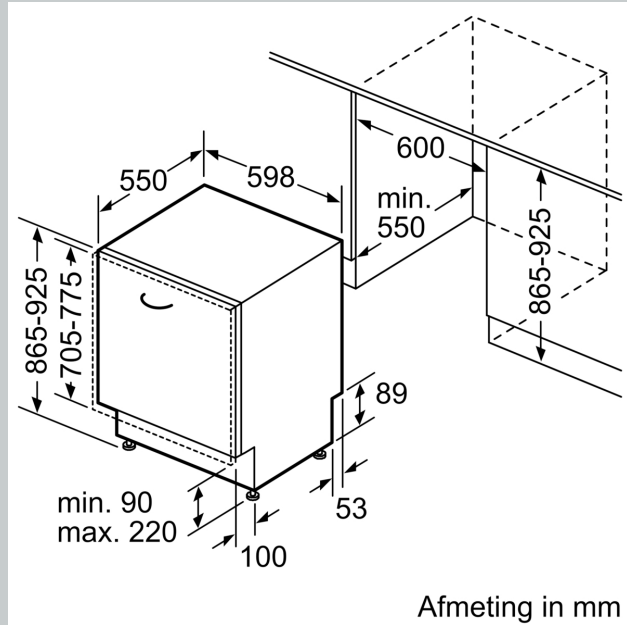

Toebehoren:

- Incl. roestvrijstalen decoratie strips
- Trechter
- Incl. dampbescherming voor werkblad

Technische specificaties:

- Afmetingen (hxbxd): 86.5 x 59.8 x 55 cm
- Materiaal kuip: roestvrij staal

* De diverse garantiemogelijkheden zijn te vinden op de garantiepagina.

N 70, VOLLEDIG GEÏNTEGREERDE VAATWASSER,
60 CM, XXL (EXTRA HOOG)
S287EB805E

Afmeting in mm

⌚ stopcontact
() Waarde met verlengingsset

Afmeting in mm