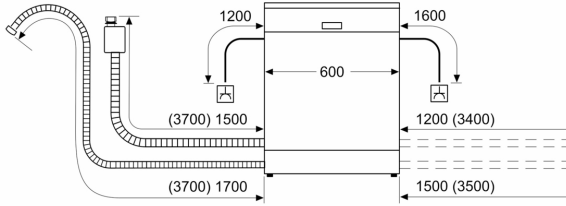

Toebehoren:

- Incl. roestvrijstalen decoratie strips
- Trechter
- Incl. dampbescherming voor werkblad

Technische specificaties:

- Afmetingen (hxbxd): 86.5 x 59.8 x 55 cm
- Materiaal kuip: roestvrij staal

¹ Schaal van energie-efficiëntieclassen van A tot G

² Energieverbruik in kWh per 100 cycli (in programma Eco 50 °C)

³ Waterverbruik in liters per cyclus (in programma Eco 50 °C)

⁴ Duur van het programma Eco 50 °C

* De diverse garantiemogelijkheden zijn te vinden op de garantiepagina.

N 70, VOLLEDIG GEÏNTEGREERDE VAATWASSER,
60 CM, XXL (EXTRA HOOG)
S287EB805E

Afmeting in mm

⌚ stopcontact
() Waarde met verlengingsset