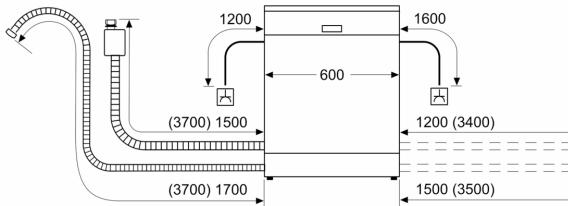

Energieklasse:	B
Energieverbruik voor 100 cycli ecoprogramma's:	64 kWh
Maximale aantal plaatsinstellingen:	13
Het waterverbruik van de ecoprogramma's in liters per cyclus:	9.0 l
Programmaduur:	3:35 h
Geluidsniveau:	42 dB(A) re 1pW
Geluidsniveauroeël:	B
Installatietype:	Inbouw
Hoogte van afneembaar bovenblad:	0 mm
Afmetingen van het apparaat h(min/max)xbxd: ...	865 x 598 x 550 mm
Inbouwafmetingen (hxbxd):	865-925 x 600 x 550 mm
Diepte met 90° geopende deur:	1200 mm
In hoogte verstelbare pootjes:	Ja - alle vanaf voorzijde
Maximaal instelbare hoogte:	60 mm
Verstelbare sokkel:	Horizontaal en verticaal
Nettogewicht:	41.6 kg
Brutogewicht:	43.5 kg
Aansluitwaarde:	2400 W
Minimale smeltveiligheid:	10 A
Spanning:	220-240 V
Frequentie:	50; 60 Hz
Lengte elektriciteitsnoer:	175.0 cm
Type stekker:	Schuko-/Gardy. met aarding (meegeleverd)
Lengte toevoerslang:	165 cm
Lengte afvoerslang:	190 cm
EAN-code:	4242004264323
Type installatie:	Volledig geïntegreerd

Toebehoren:

- Incl. roestvrijstalen decoratie strips
- Trechter
- Incl. dampbescherming voor werkblad

Technische specificaties:

- Afmetingen (hxbxd): 86.5 x 59.8 x 55 cm
- Materiaal kuip: roestvrij staal

¹ Schaal van energie-efficiëntieclassen van A tot G

² Energieverbruik in kWh per 100 cycli (in programma Eco 50 °C)

³ Waterverbruik in liters per cyclus (in programma Eco 50 °C)

⁴ Duur van het programma Eco 50 °C

* De diverse garantiemogelijkheden zijn te vinden op de garantiepagina.

N 70, VOLLEDIG GEÏNTEGREERDE VAATWASSER,
60 CM, XXL (EXTRA HOOG), VARIOSCHARNIER
(GESCHIKT VOOR IKEA KEUKENS)
S297EB801E

Afmeting in mm