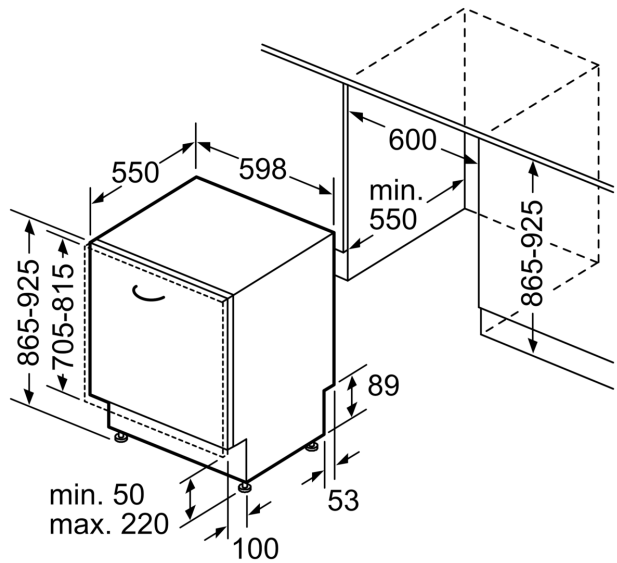

Afmeting in mm