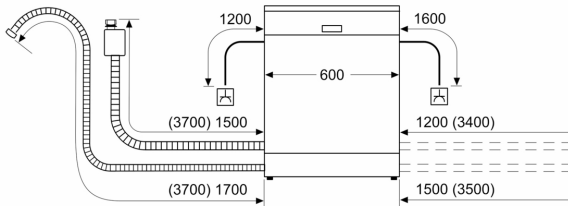

Energieklasse: A
 Energieverbruik per 100 cycli Eco-programma: 54 kWh
 Aantal couverts: 13
 Het waterverbruik van de ecoprogramma's in liters per cyclus: 9.0 l
 Programmaduur: 4:30 uur
 Geluidsniveau: 42 dB(A) re 1 pW
 Geluidsniveauroep: B
 Installatietype: Inbouw
 Hoogte van afneembaar bovenblad: 0 mm
 Afmetingen apparaat (hxbxd): 865 x 598 x 550 mm
 Inbouwafmetingen (hxbxd): 865-925 x 600 x 550 mm
 Diepte met 90° geopende deur: 1200 mm
 In hoogte verstelbare pootjes: Ja - alle vanaf voorzijde
 Maximaal instelbare hoogte: 60 mm
 Verstelbare sokkel: Horizontaal en verticaal
 Nettogewicht: 40.6 kg
 Brutogewicht: 42.5 kg
 Aansluitwaarde: 2400 W
 Minimale smeltveiligheid: 10 A
 Spanning: 220-240 V
 Frequentie: 50; 60 Hz
 Lengte elektriciteitsnoer: 175.0 cm
 Type stekker: Schuko-/Gardy, met aarding (meegeleverd)
 Lengte toevoerslang: 165 cm
 Lengte afvoerslang: 190 cm
 EAN-code: 4242004285809
 Type installatie: Volledig geïntegreerd

Toebehoren:

- Incl. roestvrijstalen decoratie strips
- Trechter
- Incl. dampbescherming voor werkblad

Technische specificaties:

- Afmetingen (hxbxd): 86.5 x 59.8 x 55 cm
- Materiaal kuip: roestvrij staal

¹ Schaal van energie-efficiëntieclassen van A tot G

² Energieverbruik in kWh per 100 cycli (in programma Eco 50 °C)

³ Waterverbruik in liters per cyclus (in programma Eco 50 °C)

⁴ Duur van het programma Eco 50 °C

* De diverse garantiemogelijkheden zijn te vinden op de garantiepagina.

N 70, VOLLEDIG GEÏNTEGREERDE VAATWASSER,
60 CM, XXL (EXTRA HOOG), FLEX SCHARNIER
(GESCHIKT VOOR IKEA KEUKENS)
S297EB802E

Afmeting in mm