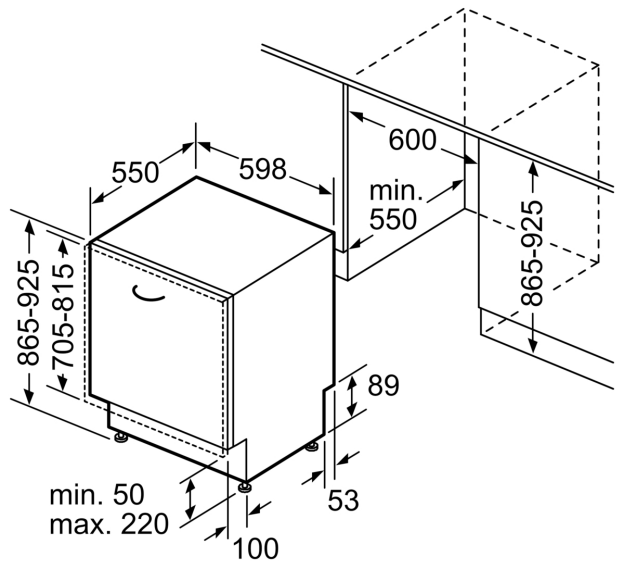

Afmeting in mm