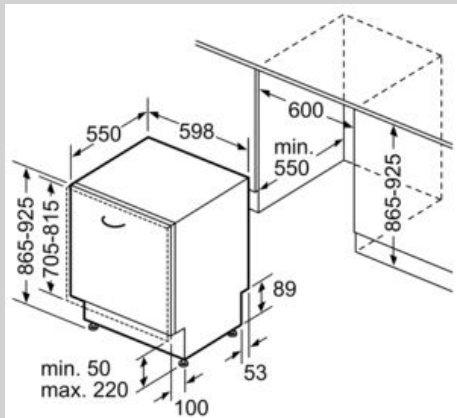

### Technische specificaties:

- Afmetingen (hxbxd): 86.5 x 59.8 x 55 cm
- Materiaal kuip: roestvrij staal

N 90, Volledig geïntegreerde vaatwasser, 60 cm,  
XXL (extra hoog)  
S299YB801E

COOKING PASSION SINCE 1877

## Maatschetsen

Afmeting in mm