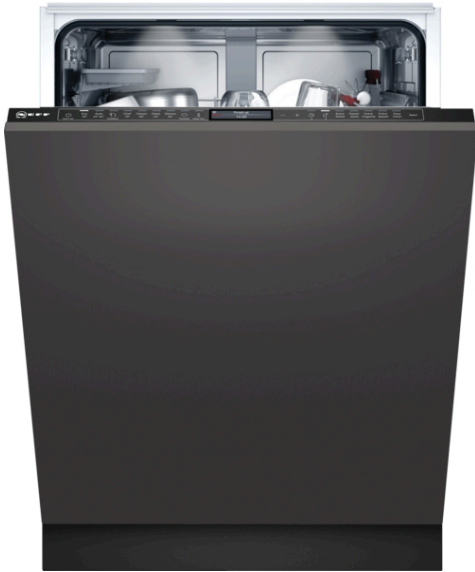

N 90, Volledig geïntegreerde vaatwasser, 60 cm, XXL (extra hoog)  
S299YB801E

Geef feedback over de resultaten van uw was- en droogcyclus via de Home Connect-app en het Intelligente programma past zich eenvoudig aan uw behoeften aan.

- ✓ Flex 3 met Retrofit – Veelzijdige vaatwaskorven voor flexibel inladen.
- ✓ Gap Illumination – Zie in één oogopslag of je vaatwasser draait.
- ✓ Zeolith® – Extra droge vaat dankzij natuurlijke mineralen.
- ✓ Favoriet – Makkelijk toegang tot je favoriete instellingen en programma's.
- ✓ Home Connect - verbind je vaatwasser met je thuisnetwerk en geniet van de oneindige mogelijkheden van verbonden apparaten.