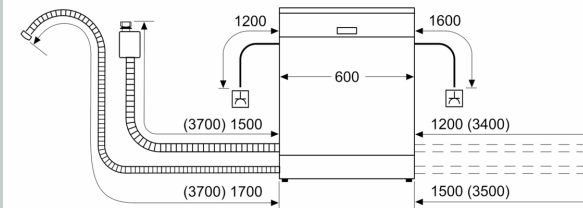

N 90, VOLLEDIG GEÏNTEGREERDE VAATWASSER,
60 CM, XXL (EXTRA HOOG), VARIOSCHARNIER
(GESCHIKT VOOR IKEA KEUKENS)
S299ZB802E

Afmeting in mm

⏏ stopcontact
( ) Waarde met verlengingsset