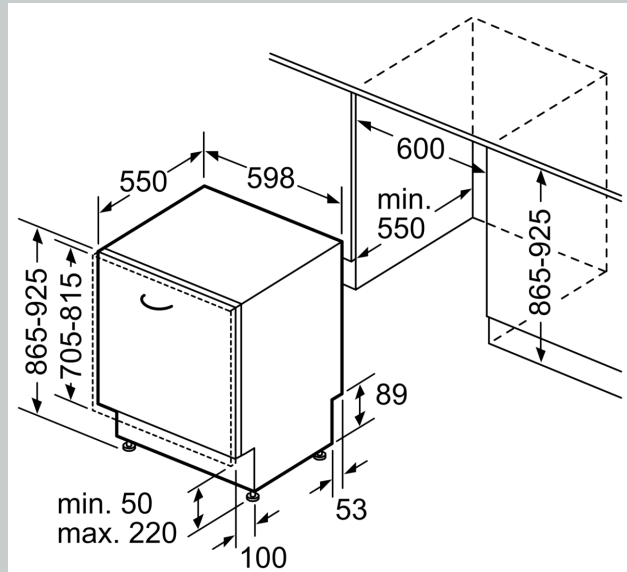

Afmeting in mm