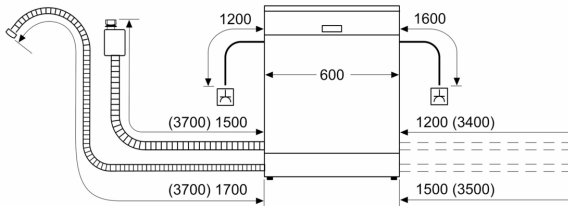

N 90, VOLLEDIG GEÏNTEGREERDE VAATWASSER,
60 CM, XXL (EXTRA HOOG), FLEX SCHARNIER
(GESCHIKT VOOR IKEA KEUKENS)
S299ZB803E

Afmeting in mm

⚡ stopcontact
( ) Waarde met verlengingsset