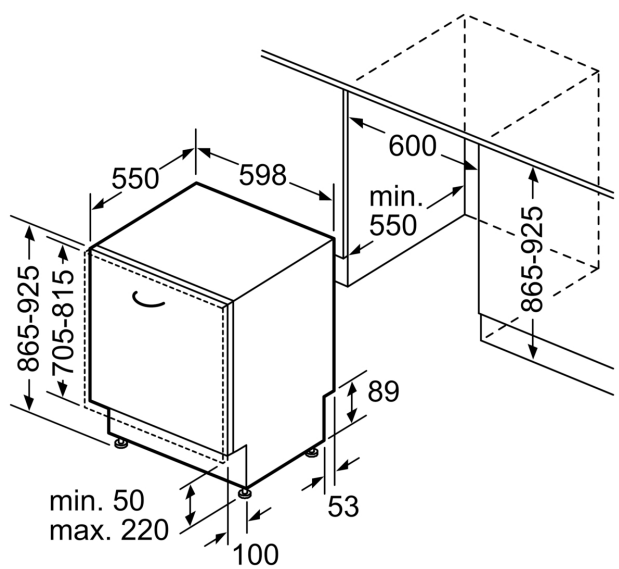

Afmeting in mm