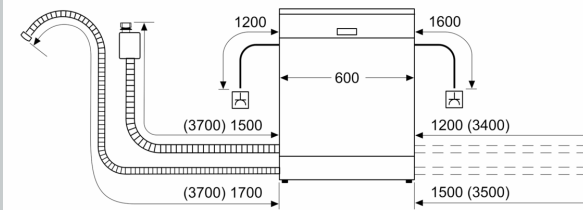

N 50, VOLLEDIG GEÏNTEGREERDE VAATWASSER,
60 CM
S355HVX15E

Maatschetsen

Afmeting in mm

△ stopcontact
○ Waarde met verlengingsset