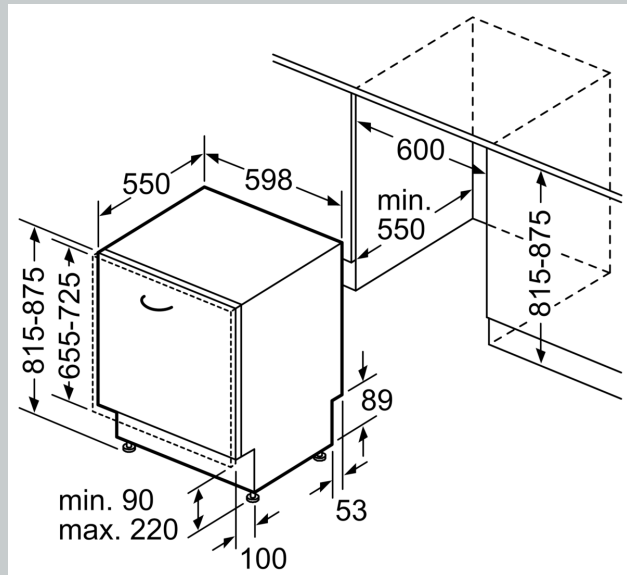

Uitrusting

Technische Data

Energieklasse:E
 Energieverbruik voor 100 cycli ecoprogramma's: 94 kWh
 Maximale aantal plaatsinstellingen:13
 Het waterverbruik van de ecoprogramma's in liters per cyclus: 9.5 l
 Programmaduur:3:45 h
 Geluidsniveau: 46 dB(A) re 1 pW
 Geluidsniveauroep: C
 Installatietype:Inbouw
 Hoogte van afneembaar bovenblad: 0 mm
 Afmetingen van het apparaat h(min/max)xbxd: ... 815 x 598 x 550 mm
 Inbouwafmetingen (hxbxd):815-875 x 600 x 550 mm
 Diepte met 90° geopende deur: 1150 mm
 In hoogte verstelbare pootjes: Ja - alle vanaf voorzijde
 Maximaal instelbare hoogte: 60 mm
 Verstelbare sokkel: Horizontaal en verticaal
 Nettogewicht: 36.8 kg
 Bruto gewicht: 39.0 kg
 Aansluitwaarde:2400 W
 Minimale smeltveiligheid: 10 A
 Spanning: 220-240 V
 Frequentie: 50; 60 Hz
 Repair index:7.8
 Lengte elektriciteitsnoer: 175.0 cm
 Type stekker: Schuko-/Gardy, met aarding
 Lengte toevoerslang: 165 cm
 Lengte afvoerslang: 190 cm
 EAN-code: 4242004263203
 Type installatie:Volledig geïntegreerd

Toebehoren:

- Zelfreinigend filtersysteem met 3-voudig gegolfd filter
- Dampbeschermingsplaat

Technische specificaties:

- Afmetingen (hxbxd): 81.5 x 59.8 x 55 cm
- Kuipmateriaal: polinox

¹ Schaal van energie-efficiëntieclassen van A tot G

Maatschetsen

Afmeting in mm

△ stopcontact
○ Waarde met verlengingsset

Afmeting in mm