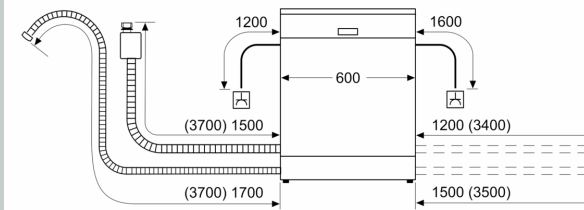

Uitrusting

Technische Data

Energieklasse:E
 Energieverbruik voor 100 cycli ecoprogramma's: 94 kWh
 Maximale aantal plaatsinstellingen:13
 Het waterverbruik van de ecoprogramma's in liters per cyclus: 9.5 l
 Programmaduur:3:45 h
 Geluidsniveau: 46 dB(A) re 1 pW
 Geluidsniveauroe: C
 Installatietype:Inbouw
 Hoogte van afneembaar bovenblad: 0 mm
 Afmetingen van het apparaat h(min/max)xbxd: ... 865 x 598 x 550 mm
 Inbouwafmetingen (hxbxd):865-925 x 600 x 550 mm
 Diepte met 90° geopende deur: 1200 mm
 In hoogte verstelbare pootjes: Ja - alle vanaf voorzijde
 Maximaal instelbare hoogte: 60 mm
 Verstelbare sokkel: Horizontaal en verticaal
 Nettogewicht: 35.8 kg
 Bruto gewicht: 37.9 kg
 Aansluitwaarde:2400 W
 Minimale smeltveiligheid: 10 A
 Spanning: 220-240 V
 Frequentie: 50; 60 Hz
 Repair index:7.9
 Lengte elektriciteitsnoer: 175.0 cm
 Type stekker: Schuko-/Gardy, met aarding
 Lengte toevoerslang: 165 cm
 Lengte afvoerslang: 190 cm
 EAN-code: 4242004263845
 Type installatie:Volledig geïntegreerd

Toebehoren:

- Zelfreinigend filtersysteem met 3-voudig gegolfd filter
- Dampbeschermingsplaat

Technische specificaties:

- Afmetingen (hxbxd): 86.5 x 59.8 x 55 cm
- Kuipmateriaal: polinox
- Energie efficiëntieklasse¹: E

¹ Schaal van energie-efficiëntieklassen van A tot G

² Energieverbruik in kWh per 100 cycli (in programma Eco 50 °C)

³ Waterverbruik in liters per cyclus (in programma Eco 50 °C)

⁴ Duur van het programma Eco 50 °C

N 50, VOLLEDIG GEÏNTEGREERDE VAATWASSER,
60 CM, XXL (EXTRA HOOG)
S455HVX15E

Maatschetsen

Afmeting in mm

⚡ stopcontact
() Waarde met verlengingsset

Afmeting in mm