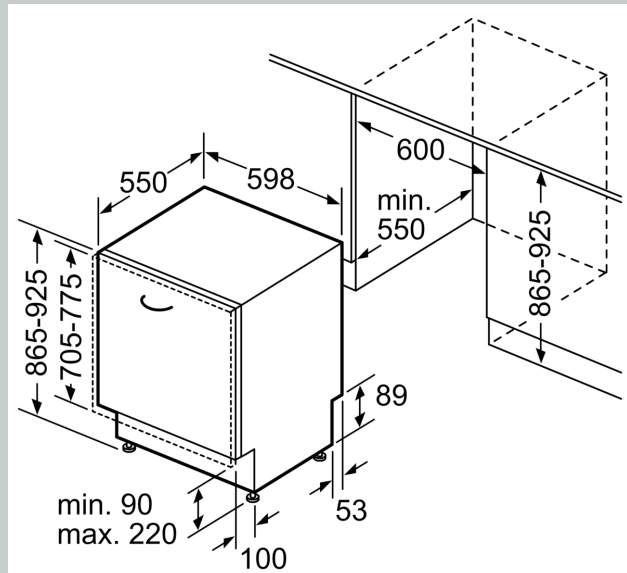

Uitrusting

Technische Data

Energieklasse:E
 Energieverbruik voor 100 cycli ecoprogramma's: 94 kWh
 Maximale aantal plaatsinstellingen:13
 Het waterverbruik van de ecoprogramma's in liters per cyclus: 9.5 l
 Programmaduur:3:45 h
 Geluidsniveau: 46 dB(A) re 1 pW
 Geluidsniveauroe: C
 Installatietype:Inbouw
 Hoogte van afneembaar bovenblad: 0 mm
 Afmetingen van het apparaat h(min/max)xbxd: ... 865 x 598 x 550 mm
 Inbouwafmetingen (hxbxd):865-925 x 600 x 550 mm
 Diepte met 90° geopende deur: 1200 mm
 In hoogte verstelbare pootjes: Ja - alle vanaf voorzijde
 Maximaal instelbare hoogte: 60 mm
 Verstelbare sokkel: Horizontaal en verticaal
 Nettogewicht: 35.8 kg
 Bruto gewicht: 37.9 kg
 Aansluitwaarde:2400 W
 Minimale smeltveiligheid: 10 A
 Spanning: 220-240 V
 Frequentie: 50; 60 Hz
 Repair index:7.9
 Lengte elektriciteitsnoer: 175.0 cm
 Type stekker: Schuko-/Gardy, met aarding
 Lengte toevoerslang: 165 cm
 Lengte afvoerslang: 190 cm
 EAN-code: 4242004263845
 Type installatie:Volledig geïntegreerd

Toebehoren:

- Zelfreinigend filtersysteem met 3-voudig gegolfd filter
- Dampbeschermingsplaat

Technische specificaties:

- Afmetingen (hxbxd): 86.5 x 59.8 x 55 cm
- Kuipmateriaal: polinox
- Energie efficiëntieklasse¹: E

N 50, VOLLEDIG GEÏNTEGREERDE VAATWASSER,
60 CM, XXL (EXTRA HOOG)
S455HVX15E

Maatschetsen

Afmeting in mm

⚡ stopcontact
() Waarde met verlengingsset

Afmeting in mm