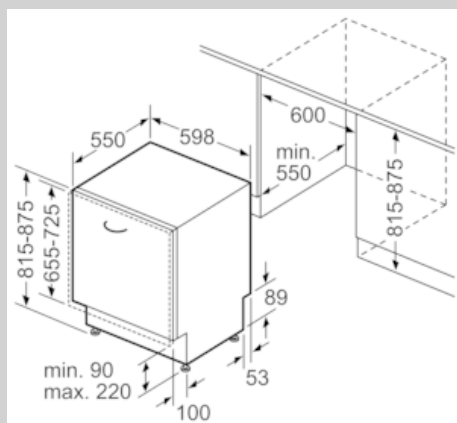

Uitrusting

Technische Data

WATERVERBRUIK (l) : 9,5
Uitvoering : Inbouw
Hoogte van afneembaar bovenblad (mm) : 0
Afmetingen van het apparaat h(min/max)xbx d (mm) : 815 x 598 x 550
Inbouwafmetingen (hxbxd) : 815-875 x 600 x 550
Diepte met 90° geopende deur (mm) : 1150
In hoogte verstelbare pootjes : Yes - all from front
Maximaal instelbare hoogte (mm) : 60
Verstelbare sokkel : Horizontaal en verticaal
Nettogewicht (kg) : 35,812
Brutogewicht (kg) : 38,0
Minimale smeltveiligheid (A) : 10
Spanning (V) : 220-240
Frequentie (Hz) : 50; 60
Lengte elektriciteits snoer (cm) : 175
Type stekker : Schuko-/Gardy. met aarding
Lengte toevoerslang (cm) : 165
Lengte afvoerslang (cm) : 190
EAN-code : 4242004215561
Aantal couverts : 13
Energieverbruik per jaar (kWh/annum) - NIEUW (2010/30/EG) : 262,00
Energieverbruik (kWh) : 0,92
Elektriciteitsverbruik in de sluimerstand (W) - NIEUW (2010/30/EG) : 0,10
Energieverbruik in de uitstand (W) - NIEUW (2010/30/EG) : 0,10
Waterverbruik per jaar (l/annum) - NIEUW (2010/30/EG) : 2660
Droogprestaties : A
Referentieprogramma : Eco
Totale programmaduur referentieprogramma (min) : 210
Geluidsniveau (dB (A) re 1pW) : 44
Type installatie : Volledig geïntegreerd

Technische specificaties:

- Droogefficiëntieklasse: A
- Verbruik in Eco 50°C programma: 262 kWh / 2660 liter per jaar
- Geluidsniveau: 44 dB(A) re 1 pW
- Geluidsniveau (extra stil programma): 41 dB(A) re 1 pW
- Inbouwmaten (hxbxd): 81,5-87,5 x 60 x 55 cm

N 50, Volledig geïntegreerde vaatwasser, 60 cm
S513P60X2E

COOKING PASSION SINCE 1877

Maatschetsen

Afmeting in mm