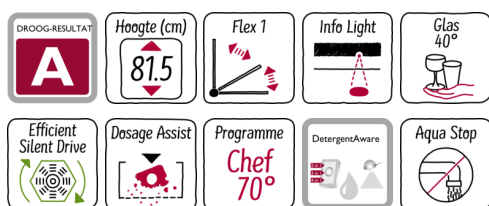

N 30, Volledig geïntegreerde vaatwasser, 60 cm  
S51D50X2EU

COOKING PASSION SINCE 1877

A+

- ✓ Flex 1-korfsysteem met flexibele onderdelen voor eenvoudig inruimen
- ✓ InfoLight - projectie door middel van rood lichtpunt op de vloer
- ✓ Chef 70° - het professionele programma voor hardnekkig vuil aan potten en pannen
- ✓ Flex 1-korfsysteem met flexibele onderdelen voor eenvoudig inruimen
- ✓ InfoLight - projectie door middel van rood lichtpunt op de vloer
- ✓ Chef 70° - het professionele programma voor hardnekkig vuil aan potten en pannen

#### Uitrusting:

- Energie-efficiëntieklasse: A+
- Capaciteit: 12 maatcouverts
- 5 Programma's: Chef 70°C, Normaal 65°C, Eco 50°C, Snel 45°C en Voorspoelen
- 1 Speciale functie: VarioSpeed

#### Comfort / Zekerheid:

- Starttijdkeuze 3, 6 of 9 uur
- LED-kleur: rood
- InfoLight: projectie d.m.v. rood lichtpunt op de vloer
- Indicatie van programmaverloop met LED
- Akoestisch signaal bij einde programma
- NEFF EfficientSilentDrive
- Flex 1-korfsysteem
- silver/dark grey
- In hoogte verstelbare bovenkorf
- 2 Omklapbare bordensteunen in onderkorf
- Bestekkorf in onderkorf
- Kopjesrek in bovenkorf (2x)
- Geïntegreerde glasbeschermingstechniek
- Afwasmiddelherkenning (tabletten of poeder)
- DoseerAssistent
- Elektronische indicatie van zout-en glansspoelmiddelvoorraad
- AquaStop®: NEFF garantie in geval van waterschade - gedurende de gehele levensduur
- EasyLock deursluiting