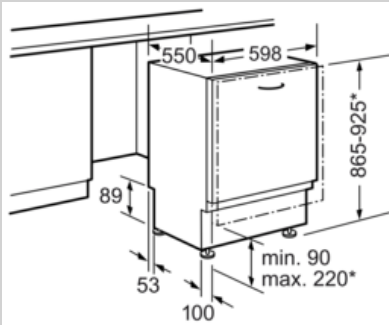

N 50, Volledig geïntegreerde vaatwasser, 60 cm,
XXL
S523P60X4E

Maatschetsen

* Door hoogteverstelbare schroefvoeten
Sokkelhoogte bij apparaathoogte 865 - 90-160 mm
Sokkelhoogte bij apparaathoogte 925 - 150-220 mm

Afmetingen in mm