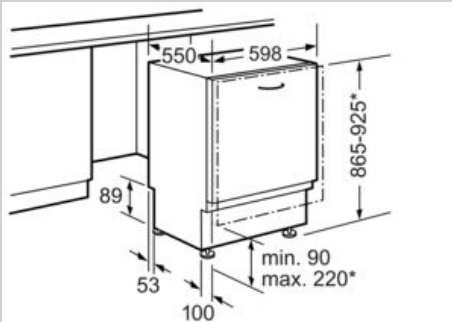

N 50, Volledig geïntegreerde vaatwasser, 60 cm,
XXL
S523P60X4E

Maatschetsen