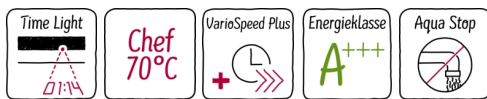

N 50, Volledig geïntegreerde vaatwasser, 60 cm, XXL  
S523P60X4E

COOKING PASSION SINCE 1877

De extra hoge vaatwasser laat zich zeer flexibel inruimen en geeft de resterende tijd weer.

- ✓ TimeLight - projectie van de resterende tijd op de vloer
- ✓ Chef 70° - het professionele programma voor hardnekkig vuil aan potten en pannen
- ✓ VarioSpeed Plus - reinig en droog je vaat tot drie keer sneller.
- ✓ Met energieklassen A+++ heel erg zuinig in gebruik
- ✓ AquaStop®: een levenslange garantie tegen waterschade

##### Technische Data

Energieklasse : D  
Energieverbruik voor 100 cycli ecoprogrammas : 84 kWh  
Maximale aantal plaatsinstellingen : 13  
Het waterverbruik van de ecoprogramma's in liters per cyclus : 9,5 l  
Programmaduur : 3:55 h  
Akoestische geluidsemissies : 44 dB(A) re 1 pW  
Akoestische geluidsemissieklasse : B  
Uitvoering : Inbouw  
Hoogte van afneembaar bovenblad : 0 mm  
Afmetingen van het apparaat h(min/max)xbxh : 865 x 598 x 550 mm  
Inbouwafmetingen (hxbxd) : 865-925 x 600 x 550 mm  
Keurmerken : CE, VDE  
Diepte met 90° geopende deur : 1200 mm  
In hoogte verstelbare pootjes : Ja - alle vanaf voorzijde  
Maximaal instelbare hoogte : 60 mm  
Verstelbare sokkel : Horizontaal en verticaal  
Nettogewicht : 37,7 kg  
Brutogewicht : 40,0 kg  
Aansluitwaarde : 2400 W  
Minimale smeltveiligheid : 10 A  
Spanning : 220-240 V  
Frequentie : 50; 60 Hz  
Lengte elektriciteits snoer : 175 cm  
Type stekker : Schuko-/Gardy. met aarding  
Lengte toevoerslang : 165 cm  
Lengte afvoerslang : 190 cm  
EAN-code : 4242004216025  
Type installatie : Volledig geïntegreerd