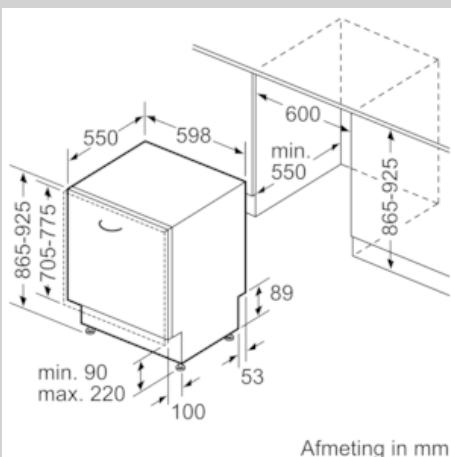

N 50, Volledig geïntegreerde vaatwasser, 60 cm,  
XXL  
S523P60X4E

## Maatschetsen

\* Door hoogteverstelbare schroefvoeten  
Sokkelhoogte bij apparaathoogte 865 - 90-160 mm  
Sokkelhoogte bij apparaathoogte 925 - 150-220 mm

Afmetingen in mm

( ) Werte mit Verlängerungsatz

Afmeting in mm