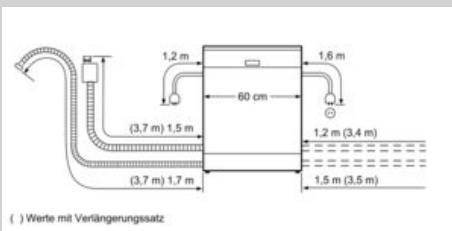

##### Technische Data

Energieklasse : D  
Energieverbruik voor 100 cycli ecoprogrammas : 84 kWh  
Maximale aantal plaatsinstellingen : 13  
Het waterverbruik van de ecoprogramma's in liters per cyclus : 9,5 l  
Programmaduur : 3:55 h  
Akoestische geluidsemissies : 44 dB(A) re 1 pW  
Akoestische geluidsemissieklasse : B  
Uitvoering : Inbouw  
Hoogte van afneembaar bovenblad : 0 mm  
Afmetingen van het apparaat h(min/max)xbxh : 865 x 598 x 550 mm  
Inbouwafmetingen (hxbxd) : 865-925 x 600 x 550 mm  
Keurmerken : CE, VDE  
Diepte met 90° geopende deur : 1200 mm  
In hoogte verstelbare pootjes : Ja - alle vanaf voorzijde  
Maximaal instelbare hoogte : 60 mm  
Verstelbare sokkel : Horizontaal en verticaal  
Nettogewicht : 37,7 kg  
Brutogewicht : 40,0 kg  
Aansluitwaarde : 2400 W  
Minimale smeltveiligheid : 10 A  
Spanning : 220-240 V  
Frequentie : 50; 60 Hz  
Lengte elektriciteits snoer : 175 cm  
Type stekker : Schuko-/Gardy. met aarding  
Lengte toevoerslang : 165 cm  
Lengte afvoerslang : 190 cm  
EAN-code : 4242004216025  
Type installatie : Volledig geïntegreerd

### Technische specificaties:

- Droogefficiëntieklasse:A
- Verbruik in Eco50°C programma:234 kWh/2660liter per jaar
- Geluidsniveau:44 dB(A) re 1 pW
- Geluidsniveau (extra stil programma):41 dB(A) re 1 pW
- Aansluitwaarde:2000-2400 W
- Inbouwmaten (hxbxd):86,5-92,5x60x55cm

N 50, Volledig geïntegreerde vaatwasser, 60 cm,  
XXL  
S523P60X4E

## Maatschetsen

\* Door hoogteverstelbare schroefvoeten  
Sokkelhoogte bij apparaathoogte 865 - 90-160 mm  
Sokkelhoogte bij apparaathoogte 925 - 150-220 mm

Afmetingen in mm

( ) Werte mit Verlängerungssatz