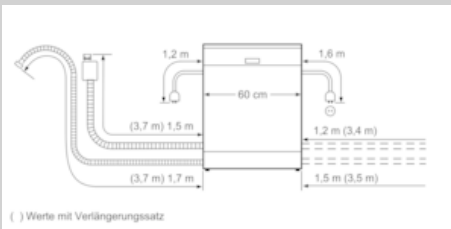

( ) Werte mit Verlängerungsatz