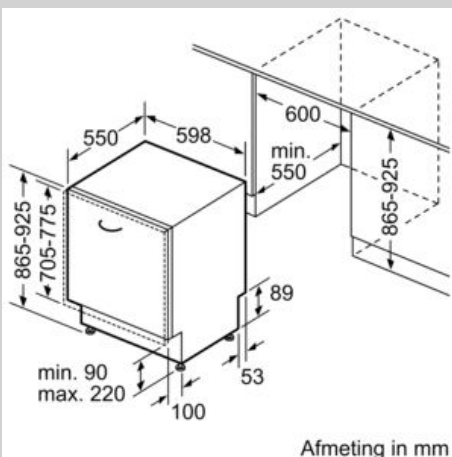

##### Technische Data

Energieklasse : D  
Energieverbruik voor 100 cycli ecoprogrammas : 84 kWh  
Maximale aantal plaatsinstellingen : 13  
Het waterverbruik van de ecoprogramma's in liters per cyclus : 9,5 l  
Programmaduur : 3:55 h  
Akoestische geluidsemissies : 44 dB(A) re 1 pW  
Akoestische geluidsemissieklasse : B  
Uitvoering : Inbouw  
Hoogte van afneembaar bovenblad : 0 mm  
Afmetingen van het apparaat h(min/max)xbxh : 865 x 598 x 550 mm  
Inbouwafmetingen (hxbxd) : 865-925 x 600 x 550 mm  
Keurmerken : CE, VDE  
Diepte met 90° geopende deur : 1200 mm  
In hoogte verstelbare pootjes : Ja - alle vanaf voorzijde  
Maximaal instelbare hoogte : 60 mm  
Verstelbare sokkel : Horizontaal en verticaal  
Nettogewicht : 37,7 kg  
Brutogewicht : 40,0 kg  
Aansluitwaarde : 2400 W  
Minimale smeltveiligheid : 10 A  
Spanning : 220-240 V  
Frequentie : 50; 60 Hz  
Lengte elektriciteits snoer : 175 cm  
Type stekker : Schuko-/Gardy. met aarding  
Lengte toevoerslang : 165 cm  
Lengte afvoerslang : 190 cm  
EAN-code : 4242004216025  
Type installatie : Volledig geïntegreerd

N 50, Volledig geïntegreerde vaatwasser, 60 cm,  
XXL  
S523P60X4E

## Maatschetsen

\* Door hoogteverstelbare schroefvoeten  
Sokkelhoogte bij apparaathoogte 865 - 90-160 mm  
Sokkelhoogte bij apparaathoogte 925 - 150-220 mm

Afmetingen in mm

( ) Werte mit Verlängerungssatz

Afmeting in mm