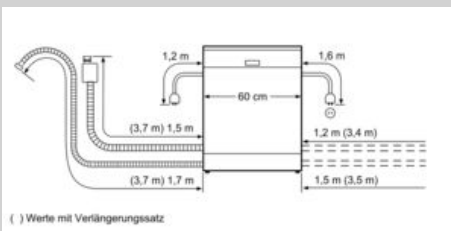

##### Technische Data

Energieklasse : D  
Energieverbruik voor 100 cycli ecoprogramma's : 84 kWh  
Maximale aantal plaatsinstellingen : 13  
Het waterverbruik van de ecoprogramma's in liters per cyclus : 9,5 l  
Programmaduur : 3:55 h  
Akoestische geluidsemissies : 44 dB(A) re 1 pW  
Akoestische geluidsemissieklasse : B  
Uitvoering : Inbouw  
Hoogte van afneembaar bovenblad : 0 mm  
Afmetingen van het apparaat h(min/max)xbx d : 865 x 598 x 550 mm  
Inbouwafmetingen (hxbxd) : 865-925 x 600 x 550 mm  
Keurmerken : CE, VDE  
Diepte met 90° geopende deur : 1200 mm  
In hoogte verstelbare pootjes : Ja - alle vanaf voorzijde  
Maximaal instelbare hoogte : 60 mm  
Verstelbare sokkel : Horizontaal en verticaal  
Nettogewicht : 40,2 kg  
Brutogewicht : 42,5 kg  
Aansluitwaarde : 2400 W  
Minimale smeltveiligheid : 10 A  
Spanning : 220-240 V  
Frequentie : 50; 60 Hz  
Lengte elektriciteits snoer : 175 cm  
Type stekker : Schuko-/Gardy. met aarding  
Lengte toevoerslang : 165 cm  
Lengte afvoerslang : 190 cm  
EAN-code : 4242004216056  
Type installatie : Volledig geïntegreerd

### Technische specificaties:

- Droogefficiëntieklasse:A
- Verbruik in Eco50°C programma:234 kWh/2660liter per jaar
- Geluidsniveau:44 dB(A) re 1 pW
- Geluidsniveau (extra stil programma):41 dB(A) re 1 pW
- Aansluitwaarde:2000-2400 W
- Inbouwmaten (hxbxd):86,5-92,5x60x55cm

N 70, Volledig geïntegreerde vaatwasser, 60 cm,  
XXL  
S525P80D0E

## Maatschetsen

\* Door hoogteverstelbare schroefvoeten  
Sokkelhoogte bij apparaathoogte 865 - 90-160 mm  
Sokkelhoogte bij apparaathoogte 925 - 150-220 mm

Afmetingen in mm

( ) Werte mit Verlängerungssatz