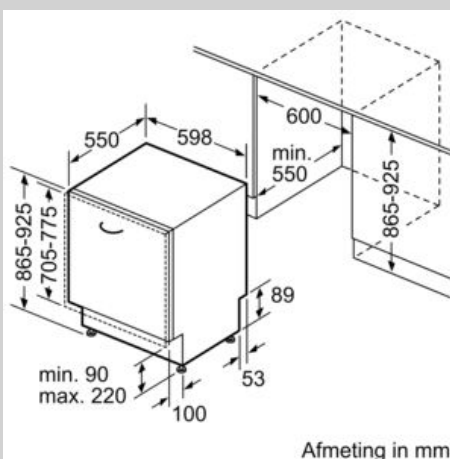

##### Technische Data

Energieklasse : D  
Energieverbruik voor 100 cycli ecoprogramma's : 84 kWh  
Maximale aantal plaatsinstellingen : 13  
Het waterverbruik van de ecoprogramma's in liters per cyclus : 9,5 l  
Programmaduur : 3:55 h  
Akoestische geluidsemissies : 44 dB(A) re 1 pW  
Akoestische geluidsemissieklasse : B  
Uitvoering : Inbouw  
Hoogte van afneembaar bovenblad : 0 mm  
Afmetingen van het apparaat h(min/max)xbx d : 865 x 598 x 550 mm  
Inbouwafmetingen (hxbxd) : 865-925 x 600 x 550 mm  
Keurmerken : CE, VDE  
Diepte met 90° geopende deur : 1200 mm  
In hoogte verstelbare pootjes : Ja - alle vanaf voorzijde  
Maximaal instelbare hoogte : 60 mm  
Verstelbare sokkel : Horizontaal en verticaal  
Nettogewicht : 40,2 kg  
Brutogewicht : 42,5 kg  
Aansluitwaarde : 2400 W  
Minimale smeltveiligheid : 10 A  
Spanning : 220-240 V  
Frequentie : 50; 60 Hz  
Lengte elektriciteits snoer : 175 cm  
Type stekker : Schuko-/Gardy. met aarding  
Lengte toevoerslang : 165 cm  
Lengte afvoerslang : 190 cm  
EAN-code : 4242004216056  
Type installatie : Volledig geïntegreerd

N 70, Volledig geïntegreerde vaatwasser, 60 cm,  
XXL  
S525P80D0E

## Maatschetsen

\* Door hoogteverstelbare schroefvoeten  
Sokkelhoogte bij apparaathoogte 865 - 90-160 mm  
Sokkelhoogte bij apparaathoogte 925 - 150-220 mm

Afmetingen in mm

( ) Werte mit Verlängerungssatz

Afmeting in mm