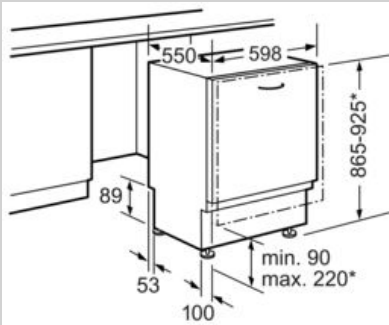

N 70, Volledig geïntegreerde vaatwasser, 60 cm,
XXL
S525P80D0E

Maatschetsen

* Door hoogteverstelbare schroefvoeten
Sokkelhoogte bij apparaathoogte 865 - 90-160 mm
Sokkelhoogte bij apparaathoogte 925 - 150-220 mm

Afmetingen in mm